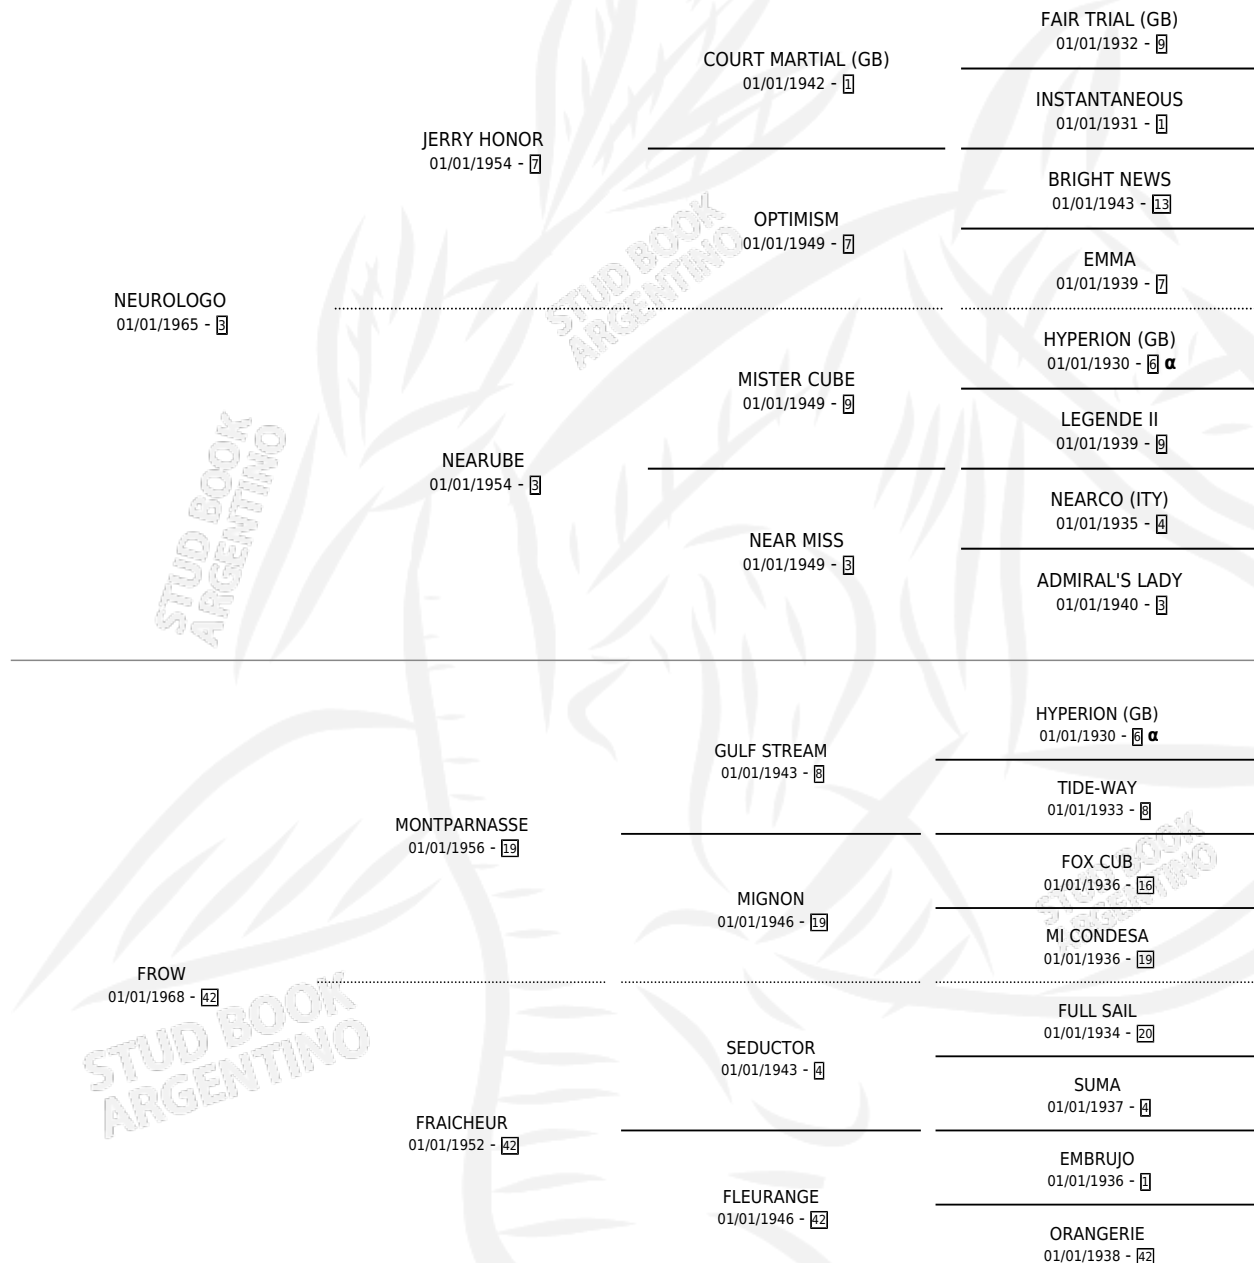

# FRITA

por **NEUROLOGO** y **FROW** por **MONTPARNASSE**

Argentina · Hembra · Zaino Doradillo · SP · 01/01/1979  
Familia 42 · Volumen 30

## ESTADO

TIPIFICACIÓN SANGUÍNEA	✓
TIPIFICACIÓN POR ADN	X
PASAPORTE	X
IDENTIFICACIÓN POR MICROCHIP	X
REPRODUCTOR	✓

**Lugar de nacimiento:** Campo particular

**Criador:** Sin dato

~

## HIJOS

	MACHOS	HEMBRAS
8 NACIERON	4	4
5 CORRIERON	3	2
3 GANARON	3	0
<b>0</b> GANADORES <b>CL</b>	<b>0</b> GANADORES <b>GR</b>	<b>0</b> GANADORES <b>G1</b>

## PEDIGREE

INBREEDING : α

**S**cimentos **8** / Efectividad **47.06%**

PADRILLO	PRODUCTO	CRIADOR	1ER SERVICIO	ÚLTIMO SERVICIO
ALYDASH (USA)	Ø		18/10/1999	19/11/1999
HITCHCOCK WOODS (USA)	Ø		01/11/1998	03/11/1998
ALYDASH (USA)	Ø		23/09/1997	25/09/1997
ALYDASH (USA) studbook.org.ar	FREE DASH (H Z, 19/09/1997) •MURIÓ EL 04/01/1998•	SIN DATO	09/10/1996	10/10/1996
HITCHCOCK WOODS (USA)	Ø		03/12/1995	05/12/1995
HITCHCOCK WOODS (USA)	FAMILY HIT (H ZD, 15/10/1995)	SIN DATO	08/11/1994	10/11/1994
ALYDASH (USA)	Ø		25/09/1993	25/09/1993
ALYDASH (USA)	FABY DASH (H Z, 17/09/1993)	SIN DATO	29/09/1992	01/10/1992
ALYDASH (USA)	FREDY DASH (M Z, 18/09/1992)	SIN DATO	14/10/1991	17/10/1991
BOLD FLAME (USA)	Ø		03/10/1990	03/10/1990
BOLD FLAME (USA)	GERRY FLAME (H Z, 06/09/1990)	SIN DATO	25/09/1989	28/09/1989
BOLD FLAME (USA)	Ø		24/12/1988	24/12/1988
BOLD FLAME (USA)	RECORD FLAME (M ZD, 22/11/1988)	SIN DATO	17/12/1987	17/12/1987
BOLD FLAME (USA)	FRED FLAME (M Z, 13/11/1987) •MURIÓ EL 02/07/1987•	SIN DATO	28/10/1986	09/12/1986
BOLD FLAME (USA)	EL ALBERT (M ZC, 30/09/1986)	SIN DATO	05/09/1985	19/10/1985
BOLD FLAME (USA)	Ø			
MUCH MORE	Ø			