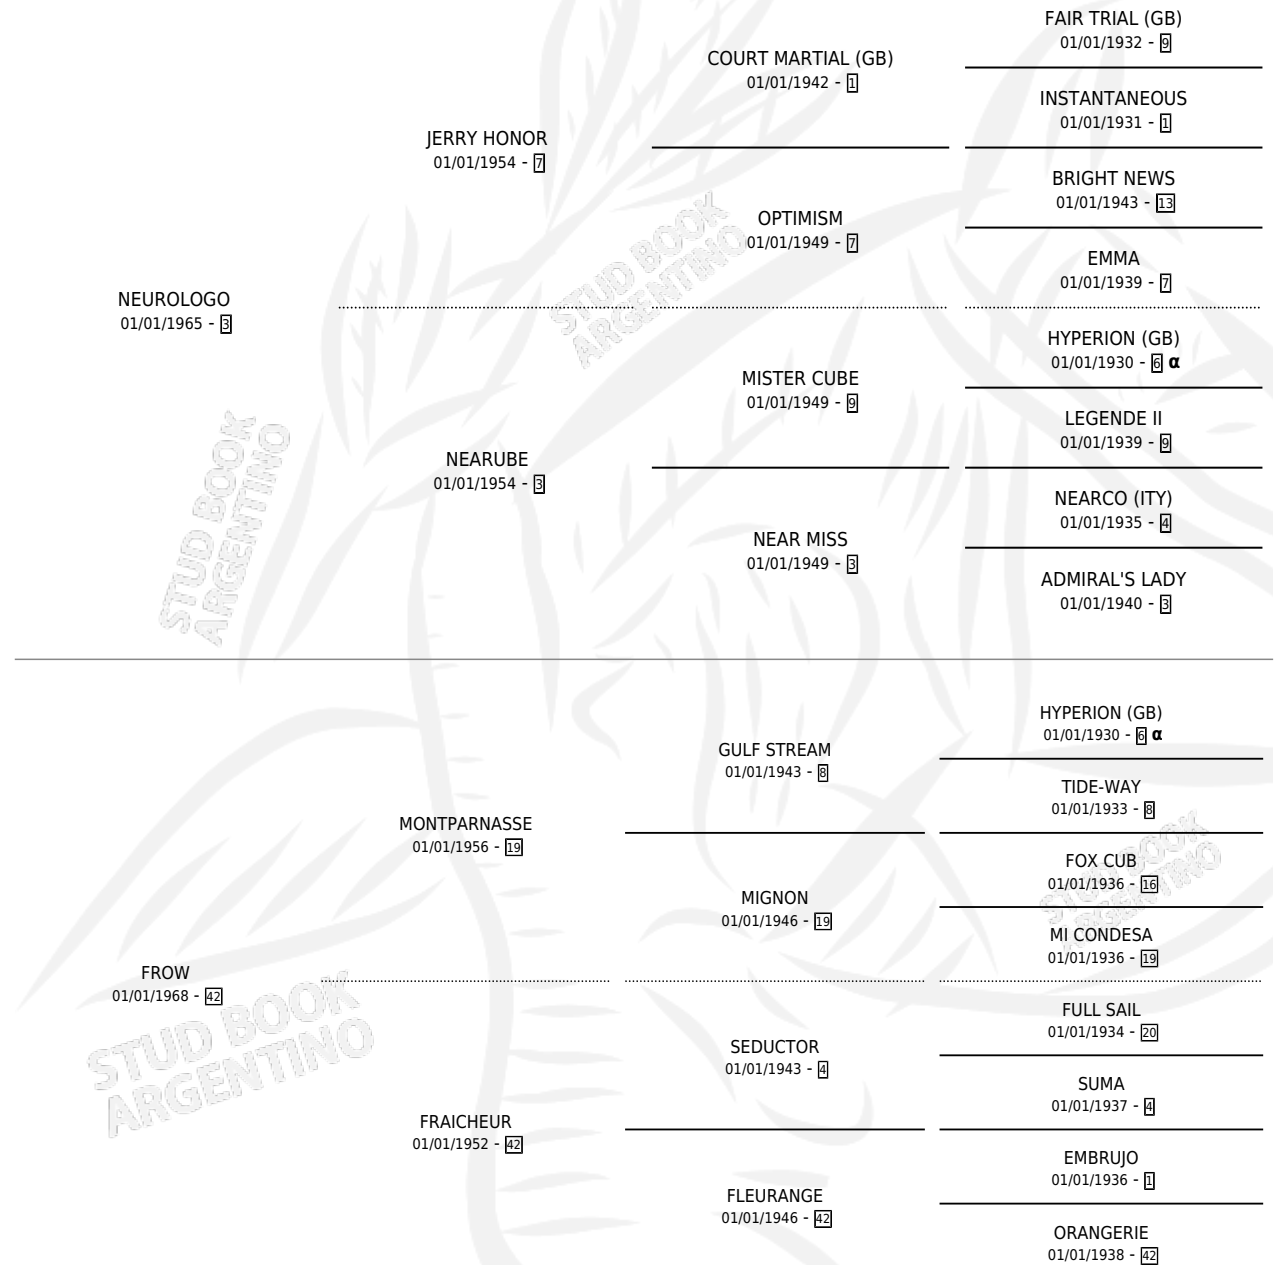

FRITA

por **NEUROLOGO** y **FROW** por **MONTPARNASSE**

Argentina · Hembra · Zaino Doradillo · SP · 01/01/1979
Familia 42 · Volumen 30

ESTADO

TIPIFICACIÓN SANGUÍNEA	✓
TIPIFICACIÓN POR ADN	X
PASAPORTE	X
IDENTIFICACIÓN POR MICROCHIP	X
REPRODUCTOR	✓

Lugar de nacimiento: Campo particular

Criador: Sin dato

~

HIJOS

	MACHOS	HEMBRAS
8 NACIERON	4	4
5 CORRIERON	3	2
3 GANARON	3	0
0 GANADORES CL	0 GANADORES GR	0 GANADORES G1

PEDIGREE

INBREEDING : α

**S**cimentos **8** / Efectividad **47.06%**

PADRILLO	PRODUCTO	CRIADOR	1ER SERVICIO	ÚLTIMO SERVICIO
ALYDASH (USA)	∅		18/10/1999	19/11/1999
FRITA HITCHCOCK WOODS (USA)	∅		01/11/1998	03/11/1998
Datos oficiales del Stud Book Argentino ALYDASH (USA) Documento generado el 02/05/2026	∅		23/09/1997	25/09/1997
ALYDASH (USA) studbook.org.ar	FREE DASH (H Z, 19/09/1997) •MURIÓ EL 04/01/1998•	SIN DATO	09/10/1996	10/10/1996
HITCHCOCK WOODS (USA)	∅		03/12/1995	05/12/1995
HITCHCOCK WOODS (USA)	FAMILY HIT (H ZD, 15/10/1995)	SIN DATO	08/11/1994	10/11/1994
ALYDASH (USA)	∅		25/09/1993	25/09/1993
ALYDASH (USA)	FABY DASH (H Z, 17/09/1993)	SIN DATO	29/09/1992	01/10/1992
ALYDASH (USA)	FREDY DASH (M Z, 18/09/1992)	SIN DATO	14/10/1991	17/10/1991
BOLD FLAME (USA)	∅		03/10/1990	03/10/1990
BOLD FLAME (USA)	GERRY FLAME (H Z, 06/09/1990)	SIN DATO	25/09/1989	28/09/1989
BOLD FLAME (USA)	∅		24/12/1988	24/12/1988
BOLD FLAME (USA)	RECORD FLAME (M ZD, 22/11/1988)	SIN DATO	17/12/1987	17/12/1987
BOLD FLAME (USA)	FRED FLAME (M Z, 13/11/1987) •MURIÓ EL 02/07/1987•	SIN DATO	28/10/1986	09/12/1986
BOLD FLAME (USA)	EL ALBERT (M ZC, 30/09/1986)	SIN DATO	05/09/1985	19/10/1985
BOLD FLAME (USA)	∅			
MUCH MORE	∅			