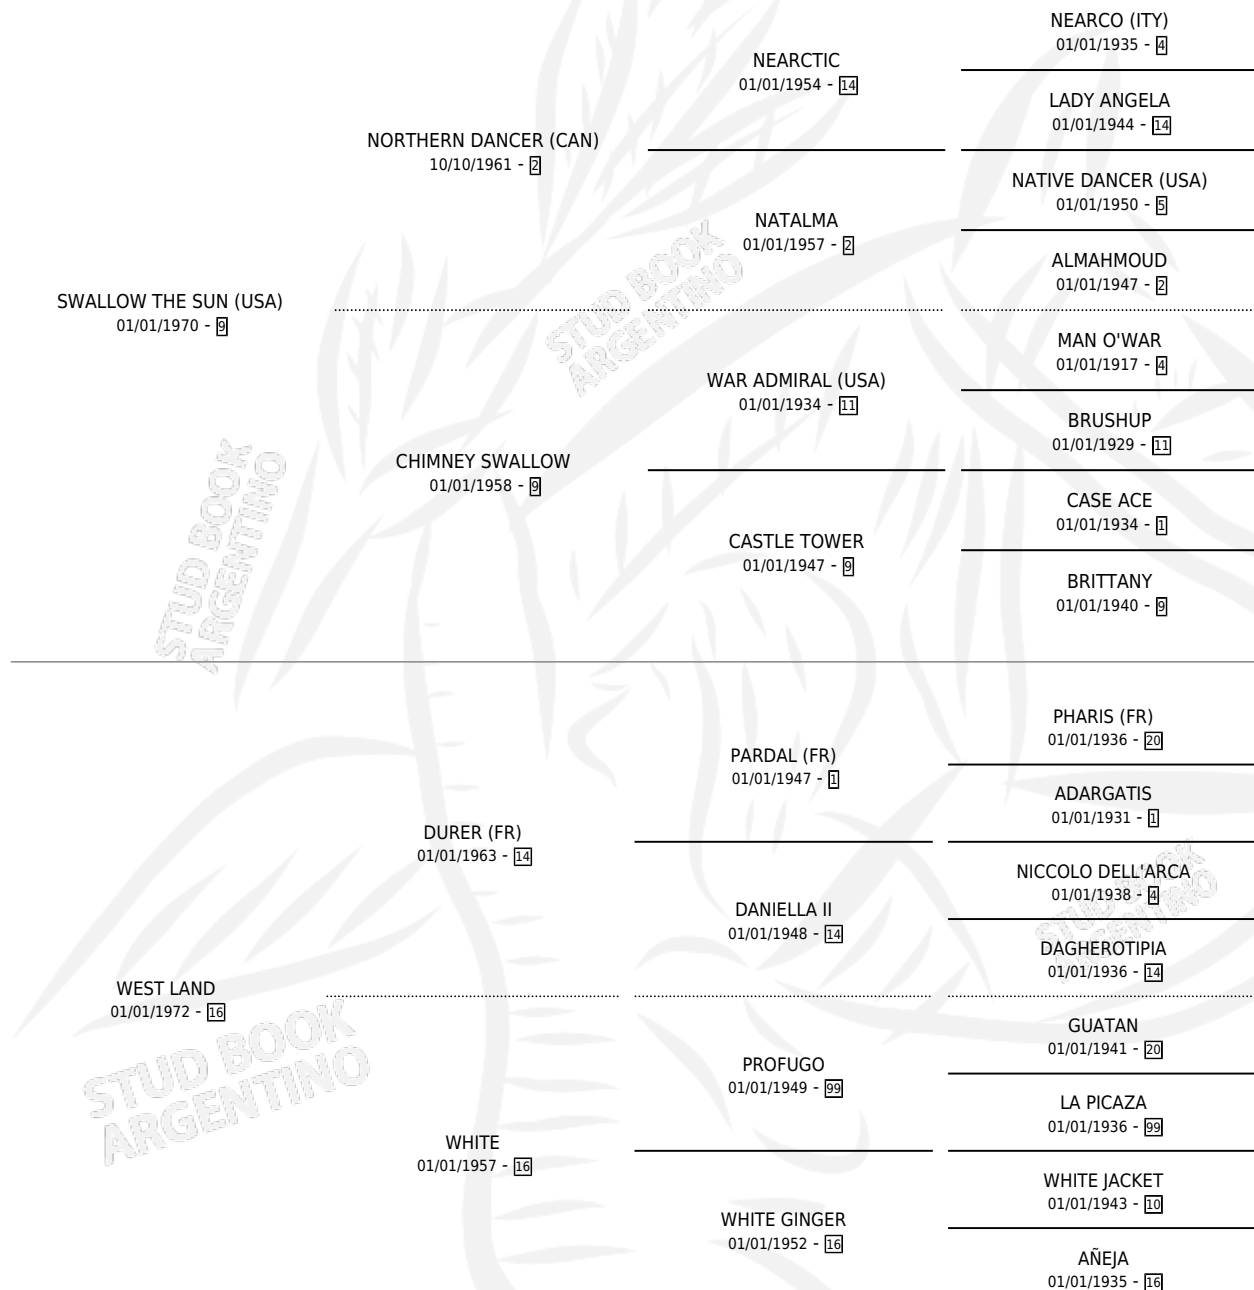

LANCEOLADO

por SWALLOW THE SUN (USA) y WEST LAND por DURER (FR)

Argentina · Macho · No Consigna · SP · 01/01/1979
Familia · Volumen 30

ESTADO

TIPIFICACIÓN SANGUÍNEA	X
TIPIFICACIÓN POR ADN	X
PASAPORTE	X
IDENTIFICACIÓN POR MICROCHIP	X
REPRODUCTOR	X

Lugar de nacimiento: Campo particular

Criador: Fernandez Oscar Alberto

PEDIGREE

CAMPAÑA

Solo carreras oficiales de Argentina

POR EDAD

EDAD	CC	1°	2°	3°	4°	5°	NP	CLC	CLG	CLCG1	CLGG1	IMPORTE	GANANCIA / CC
4 AÑOS	1	1	0	0	0	0	0	0	0	0	0	\$0	\$0
5 AÑOS	1	1	0	0	0	0	0	0	0	0	0	\$0	\$0
TOTALES	2	2	0	0	0	0	0	0	0	0	0	\$0	\$0
%		100%	0.0%	0.0%	0.0%	0.0%	0.0%	0.0%	0.0%	0.0%	0.0%		