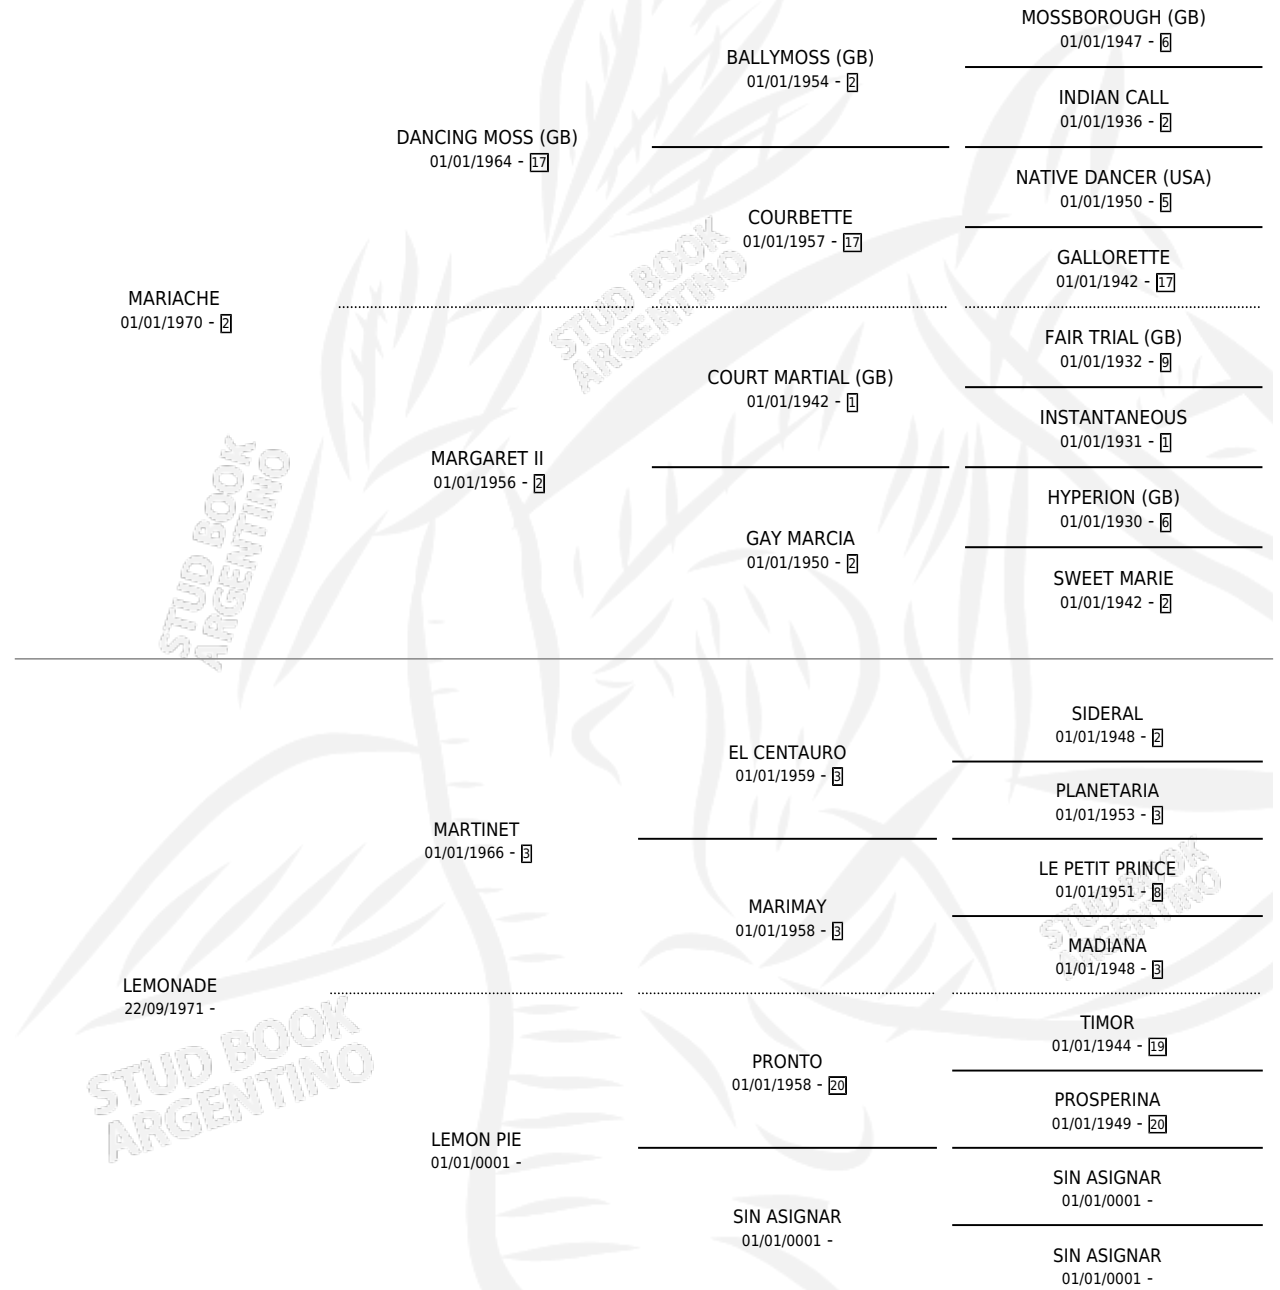

GUASTECO

por **MARIACHE** y **LEMONADE** por **MARTINET**

Argentina · Macho · Alazan · SP · 16/10/1979
Familia · Volumen 30

ESTADO

TIPIFICACIÓN SANGUÍNEA	X
TIPIFICACIÓN POR ADN	X
PASAPORTE	X
IDENTIFICACIÓN POR MICROCHIP	X
REPRODUCTOR	X

Lugar de nacimiento: Campo particular

Criador: Sin dato

PEDIGREE

CAMPAÑA

Solo carreras oficiales de Argentina

POR EDAD

EDAD	CC	1°	2°	3°	4°	5°	NP	CLC	CLG	CLCG1	CLGG1	IMPORTE	GANANCIA / CC
3 AÑOS	1	1	0	0	0	0	0	0	0	0	0	\$0	\$0
TOTALES	1	1	0	0	0	0	0	0	0	0	0	\$0	\$0
%		100%	0.0%	0.0%	0.0%	0.0%	0.0%	0.0%	0.0%	0.0%	0.0%		