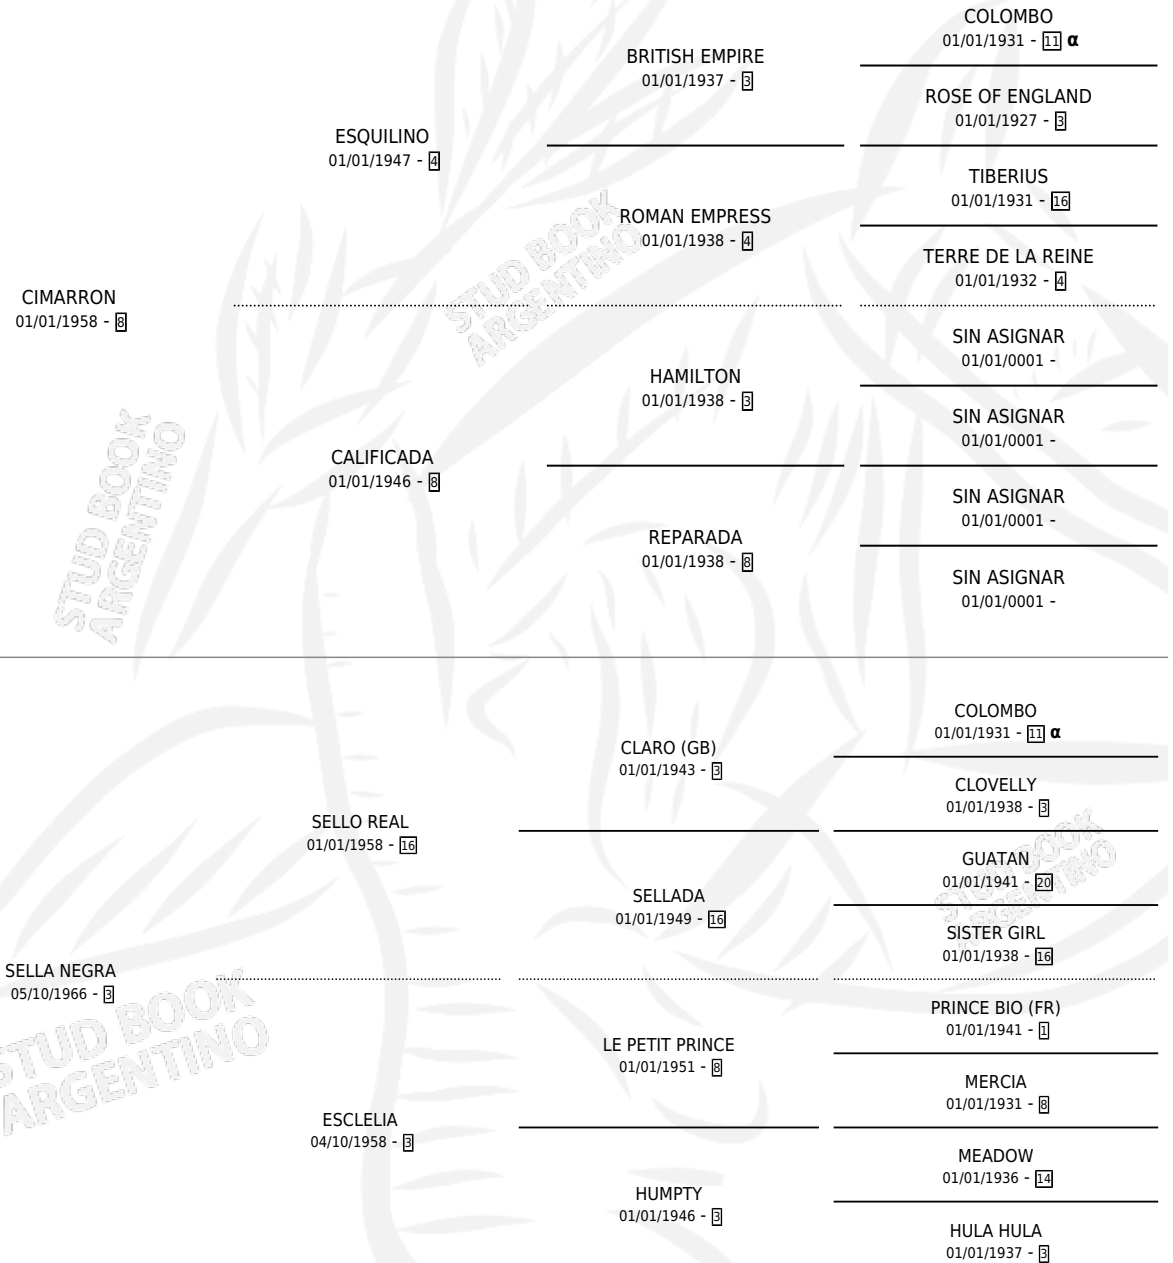

SELVA

PEDIGREE

por CIMARRON y SELLA NEGRA por SELLO REAL

Argentina · Hembra · Zaino · SP · 01/01/1979
Familia 3-m · Volumen 30

ESTADO

TIPIFICACIÓN SANGUÍNEA	✓
TIPIFICACIÓN POR ADN	X
PASAPORTE	X
IDENTIFICACIÓN POR MICROCHIP	X
REPRODUCTOR	✓

Lugar de nacimiento: Campo particular

Criador: Pescalio Hector Israel

~

HIJOS

	MACHOS	HEMBRAS
8 NACIERON	4	4
3 CORRIERON	3	0
1 GANARON	1	0
0 GANADORES CL	0 GANADORES GR	0 GANADORES G1

INBREEDING : α