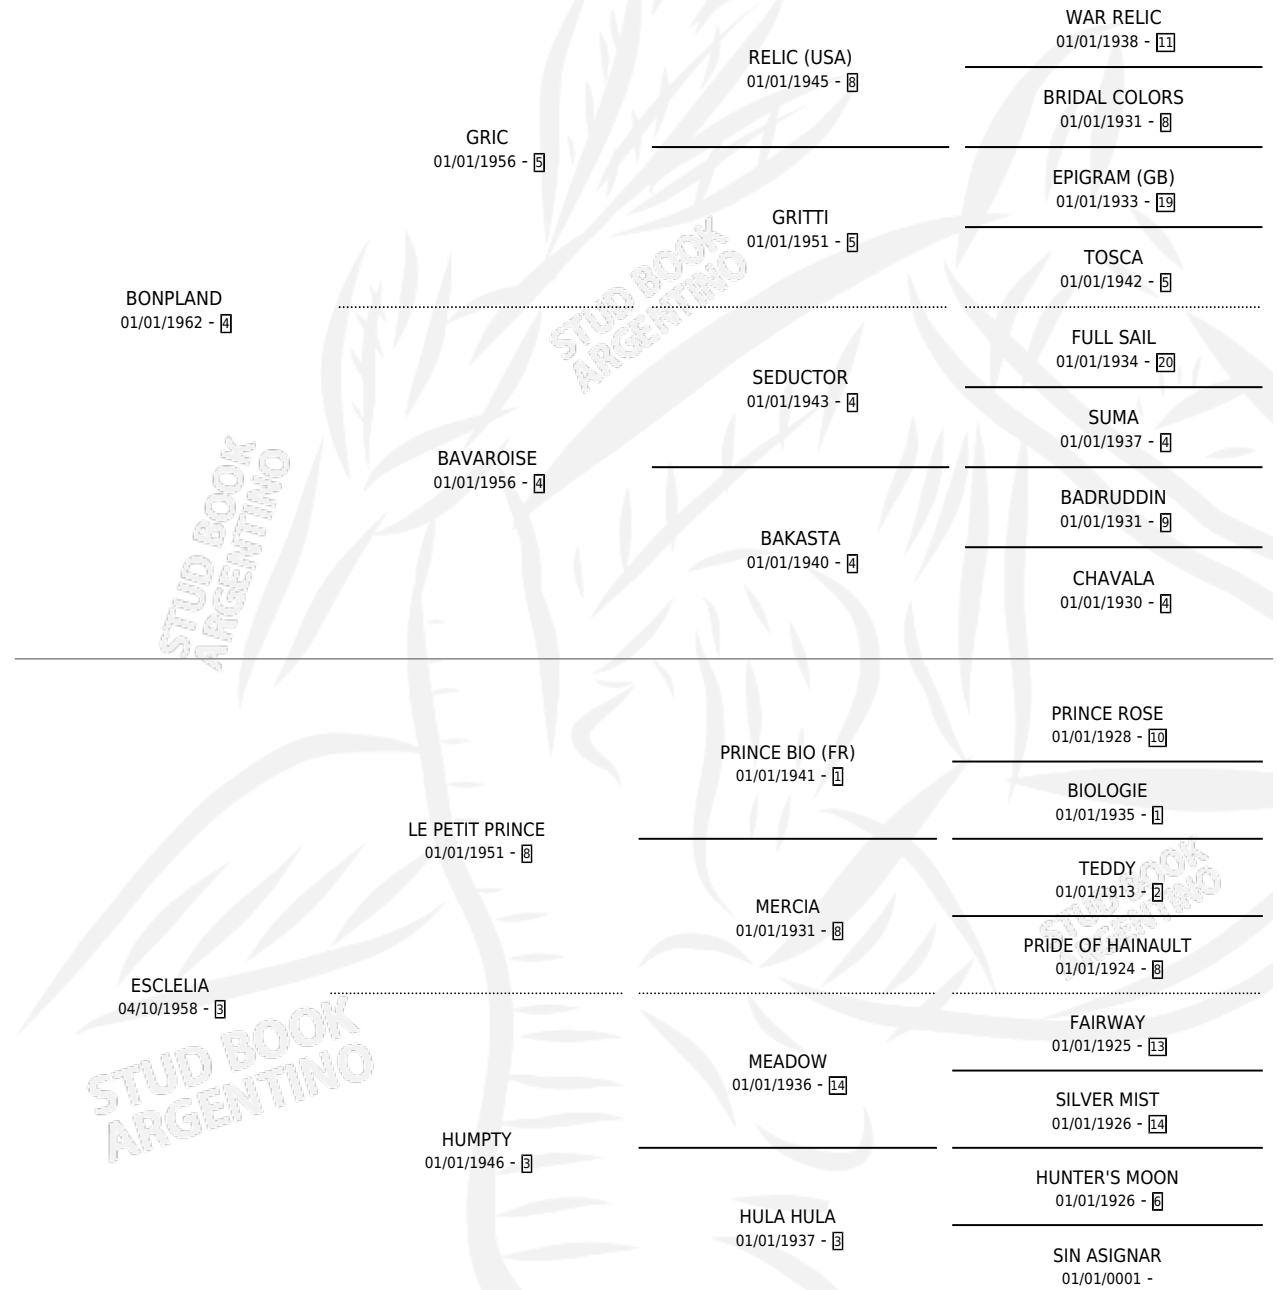

ELIDO

por **BONPLAND** y **ESCLELIA** por **LE PETIT PRINCE**

Argentina · Macho · Zaino · SP · 12/10/1979
Familia 3-m · Volumen 30

ESTADO

TIPIFICACIÓN SANGUÍNEA	X
TIPIFICACIÓN POR ADN	X
PASAPORTE	X
IDENTIFICACIÓN POR MICROCHIP	X
REPRODUCTOR	X

Lugar de nacimiento: Campo particular

Criador: Sin dato

PEDIGREE

ELIDO

Datos oficiales del Stud Book Argentino

Documento generado el 27/04/2026

studbook.org.ar