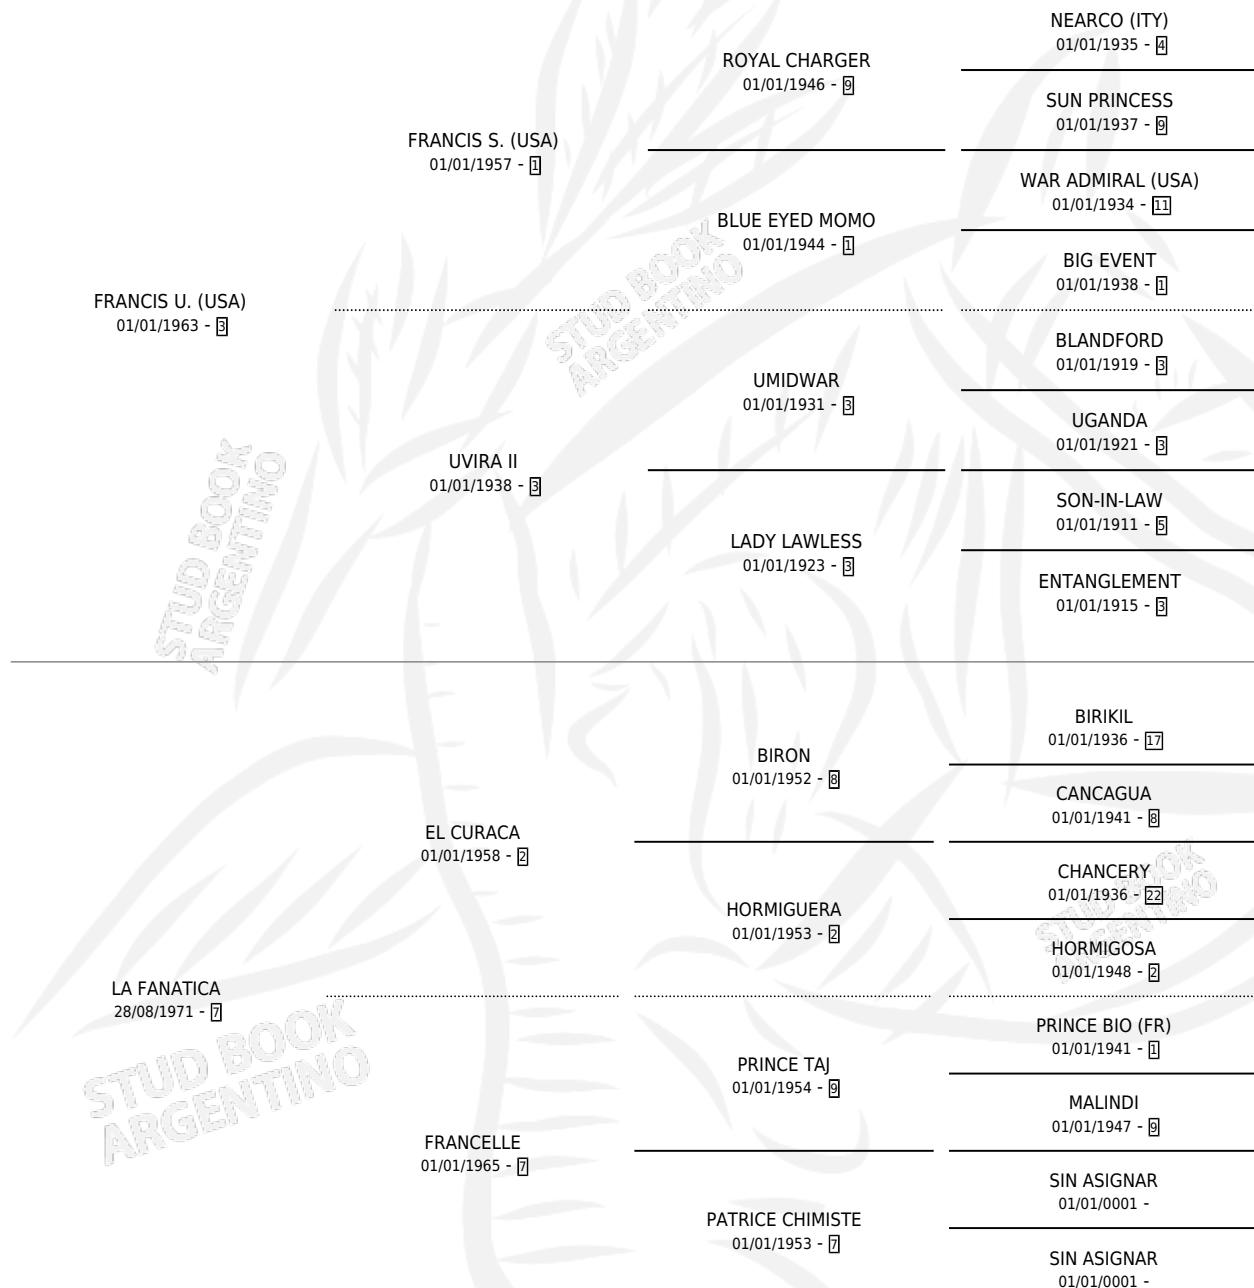

MY LULY

por FRANCIS U. (USA) y LA FANATICA por EL CURACA

Argentina · Hembra · Alazan · SP · 06/10/1979
Familia 7-f · Volumen 30

ESTADO

TIPIFICACIÓN SANGUÍNEA	X
TIPIFICACIÓN POR ADN	X
PASAPORTE	X
IDENTIFICACIÓN POR MICROCHIP	X
REPRODUCTOR	✓

Lugar de nacimiento: Campo particular

Criador: Sin dato

~

HIJOS

	MACHOS	HEMBRAS
4 NACIERON	0	4
2 CORRIERON	0	2
1 GANARON	0	1
0 GANADORES CL	0 GANADORES GR	0 GANADORES G1

PEDIGREE