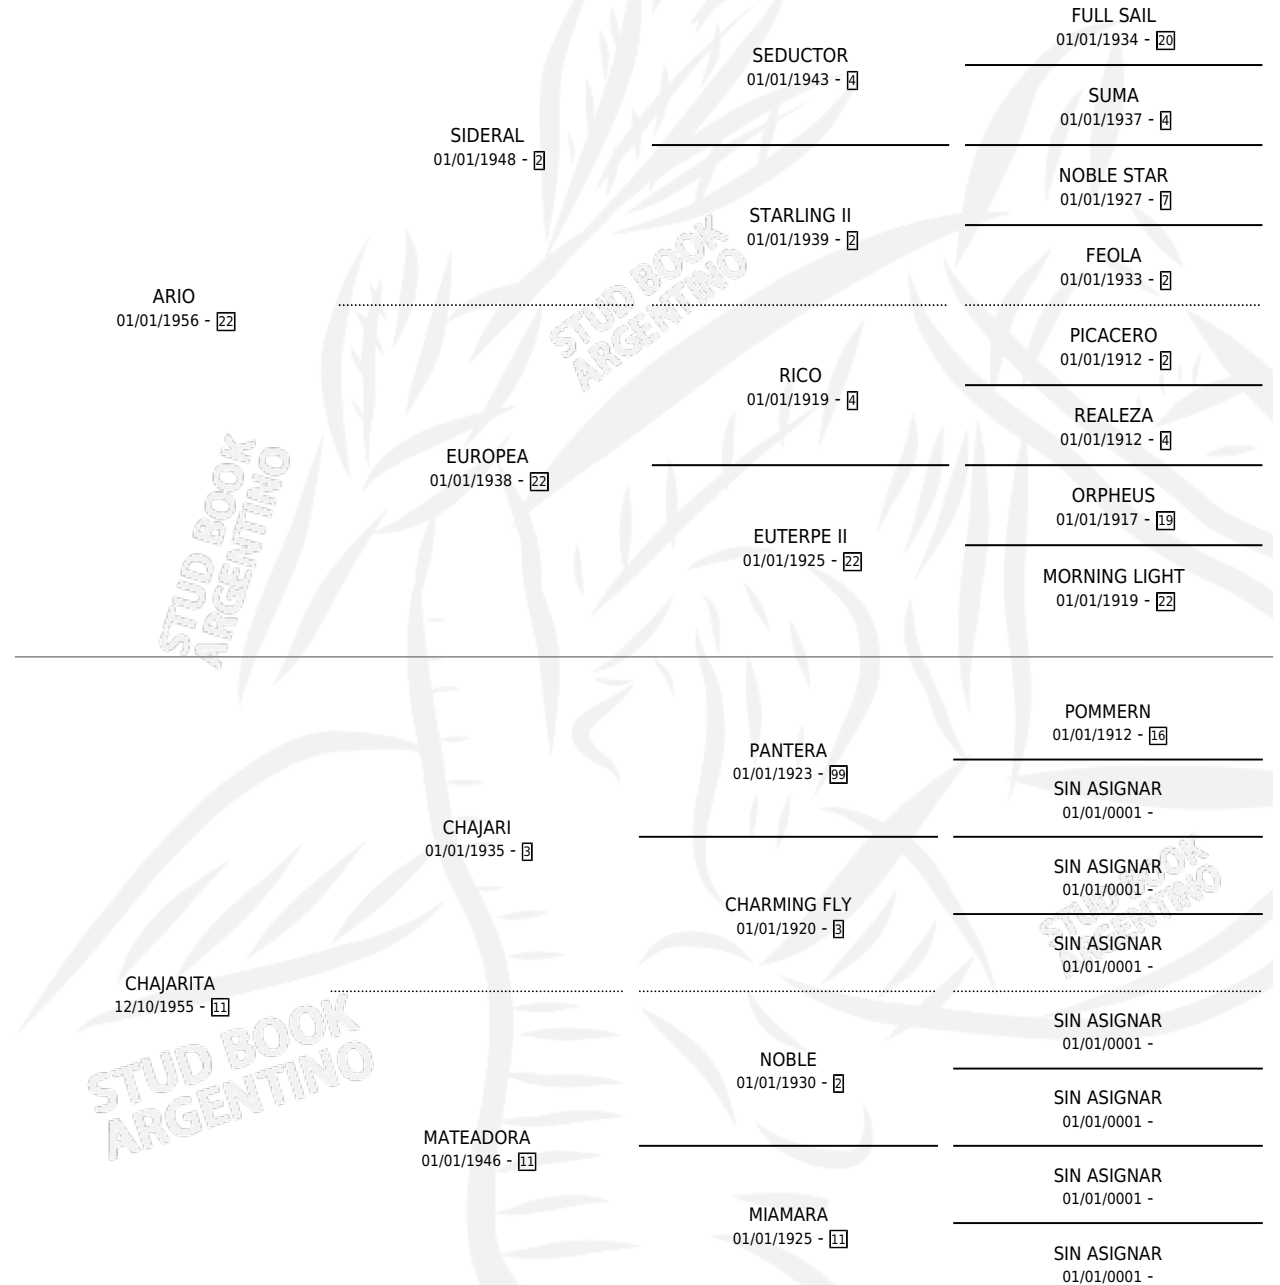

MELLIZO

por ARIO y CHAJARITA por CHAJARI

Argentina · Macho · Tordillo · SP · 27/10/1965
Familia 11-g · Volumen 25

ESTADO

TIPIFICACIÓN SANGUÍNEA	X
TIPIFICACIÓN POR ADN	X
PASAPORTE	X
IDENTIFICACIÓN POR MICROCHIP	X
REPRODUCTOR	X

Lugar de nacimiento: Campo particular

Criador: Sin dato

PEDIGREE

MELLIZO

Datos oficiales del Stud Book Argentino

Documento generado el 07/05/2026

studbook.org.ar