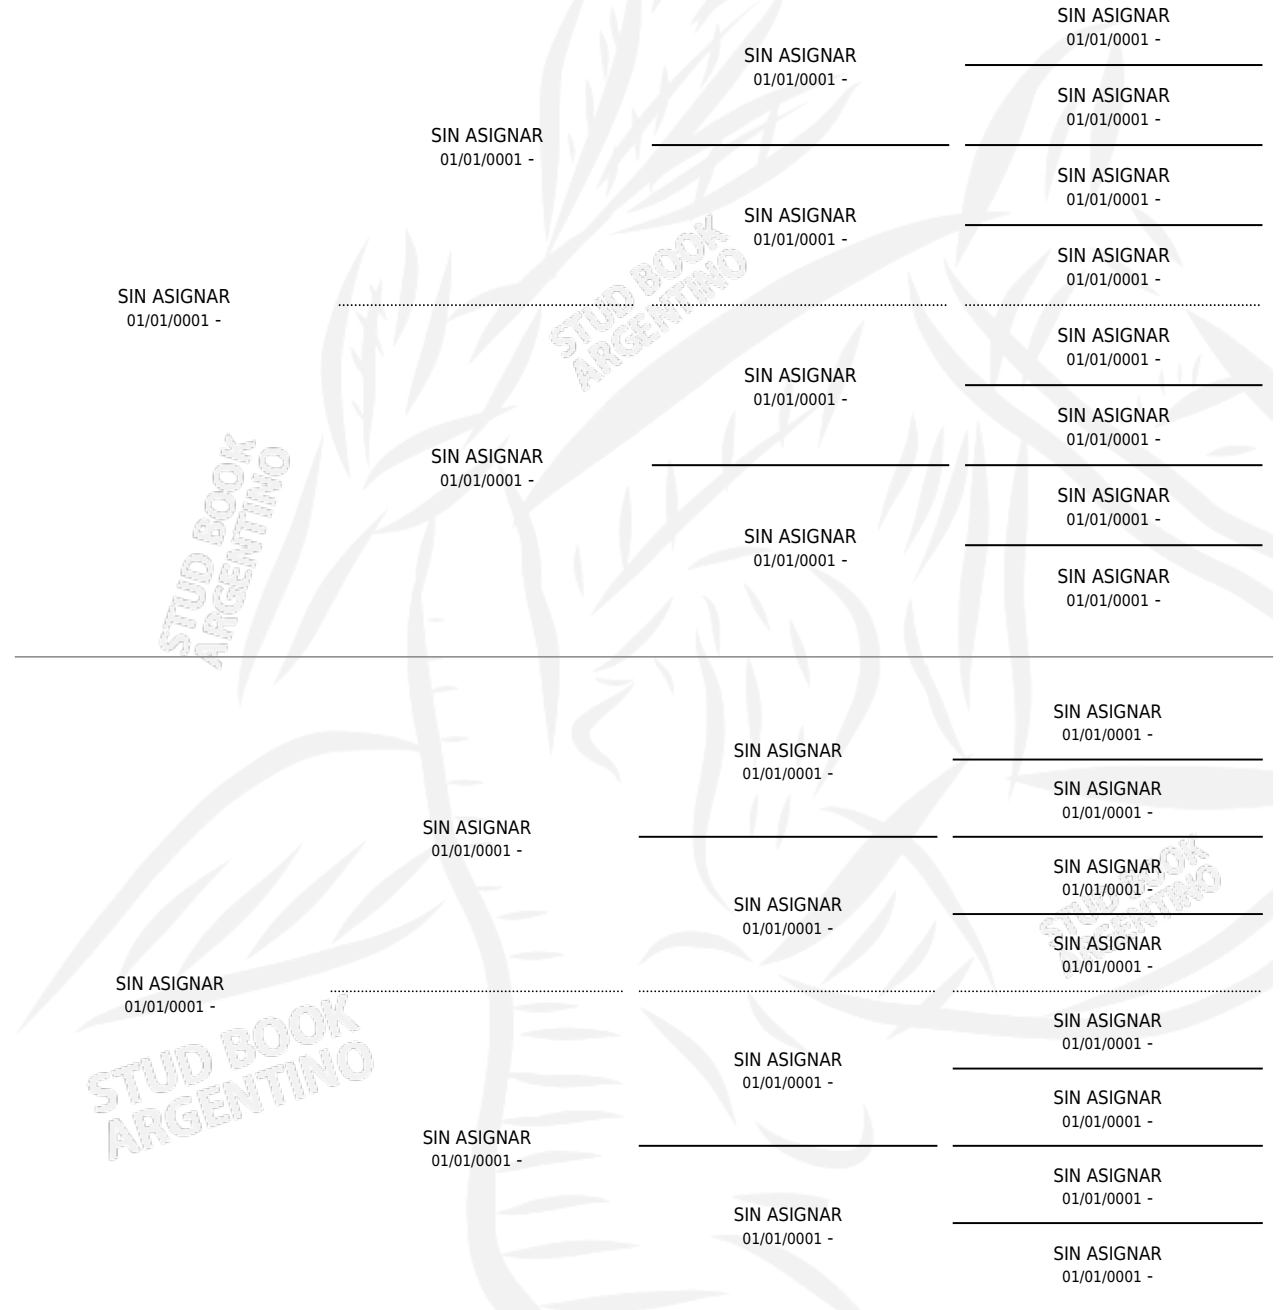

MISS FORTIN

PEDIGREE

por SIN ASIGNAR y SIN ASIGNAR por SIN ASIGNAR

Argentina · Hembra · Alazan · SP · 01/01/1965
Familia · Volumen 25

ESTADO

TIPIFICACIÓN SANGUÍNEA	X
TIPIFICACIÓN POR ADN	X
PASAPORTE	X
IDENTIFICACIÓN POR MICROCHIP	X
REPRODUCTOR	✓

Lugar de nacimiento: Campo particular

Criador: Sin dato