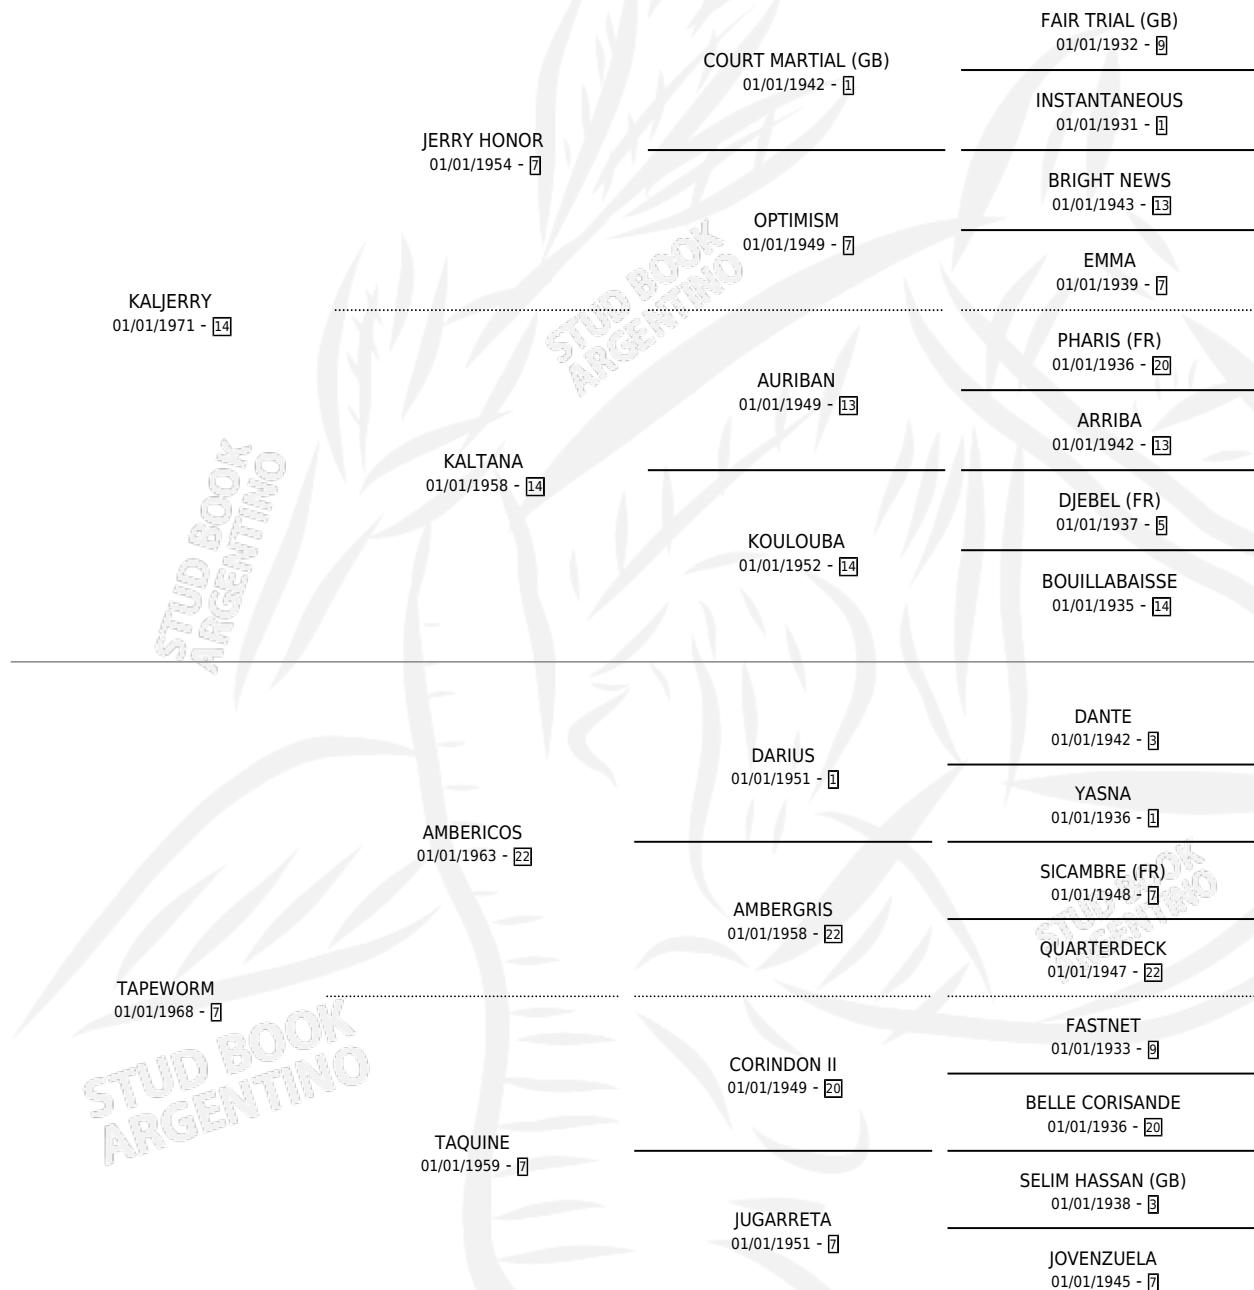

# KALWORM

por KALJERRY y TAPEWORM por AMBERICOS

Argentina · Hembra · Alazan · SP · 26/09/1979  
Familia 7 · Volumen 30

## ESTADO

TIPIFICACIÓN SANGUÍNEA	X
TIPIFICACIÓN POR ADN	X
PASAPORTE	X
IDENTIFICACIÓN POR MICROCHIP	X
REPRODUCTOR	✓

**Lugar de nacimiento:** Campo particular

**Criador:** Sin dato

~

## HIJOS

	MACHOS	HEMBRAS
3 NACIERON	0	3
3 CORRIERON	0	3
2 GANARON	0	2
<b>0</b> GANADORES CL	<b>0</b> GANADORES GR	<b>0</b> GANADORES G1

## PEDIGREE

S

mientos 3 / Efectividad 37.50%

PADRILLO	PRODUCTO	CRIADOR	1ER SERVICIO	ÚLTIMO SERVICIO
SKY	Ø		25/09/1990	27/09/1990
<b>KALWORM</b> LOMUTO	LO LUCHA (H A, 24/09/1990) •MURIÓ EL 24/08/2001•	SIN DATO	29/09/1989	29/09/1989
LOMUTO	Ø		19/10/1988	19/10/1988
LOMUTO	Ø		15/11/1987	15/11/1987
CONGRESAL	Ø		21/09/1986	03/10/1986
MAKE NAPOLEON	NAPO KAL (H ZC, 23/08/1986) •MURIÓ EL 03/11/2001•	SIN DATO	07/10/1985	13/10/1985
BY THE SEA (IRE)	MARAFINA (H A, 09/10/1984)	SIN DATO		
CONGRESAL	Ø			