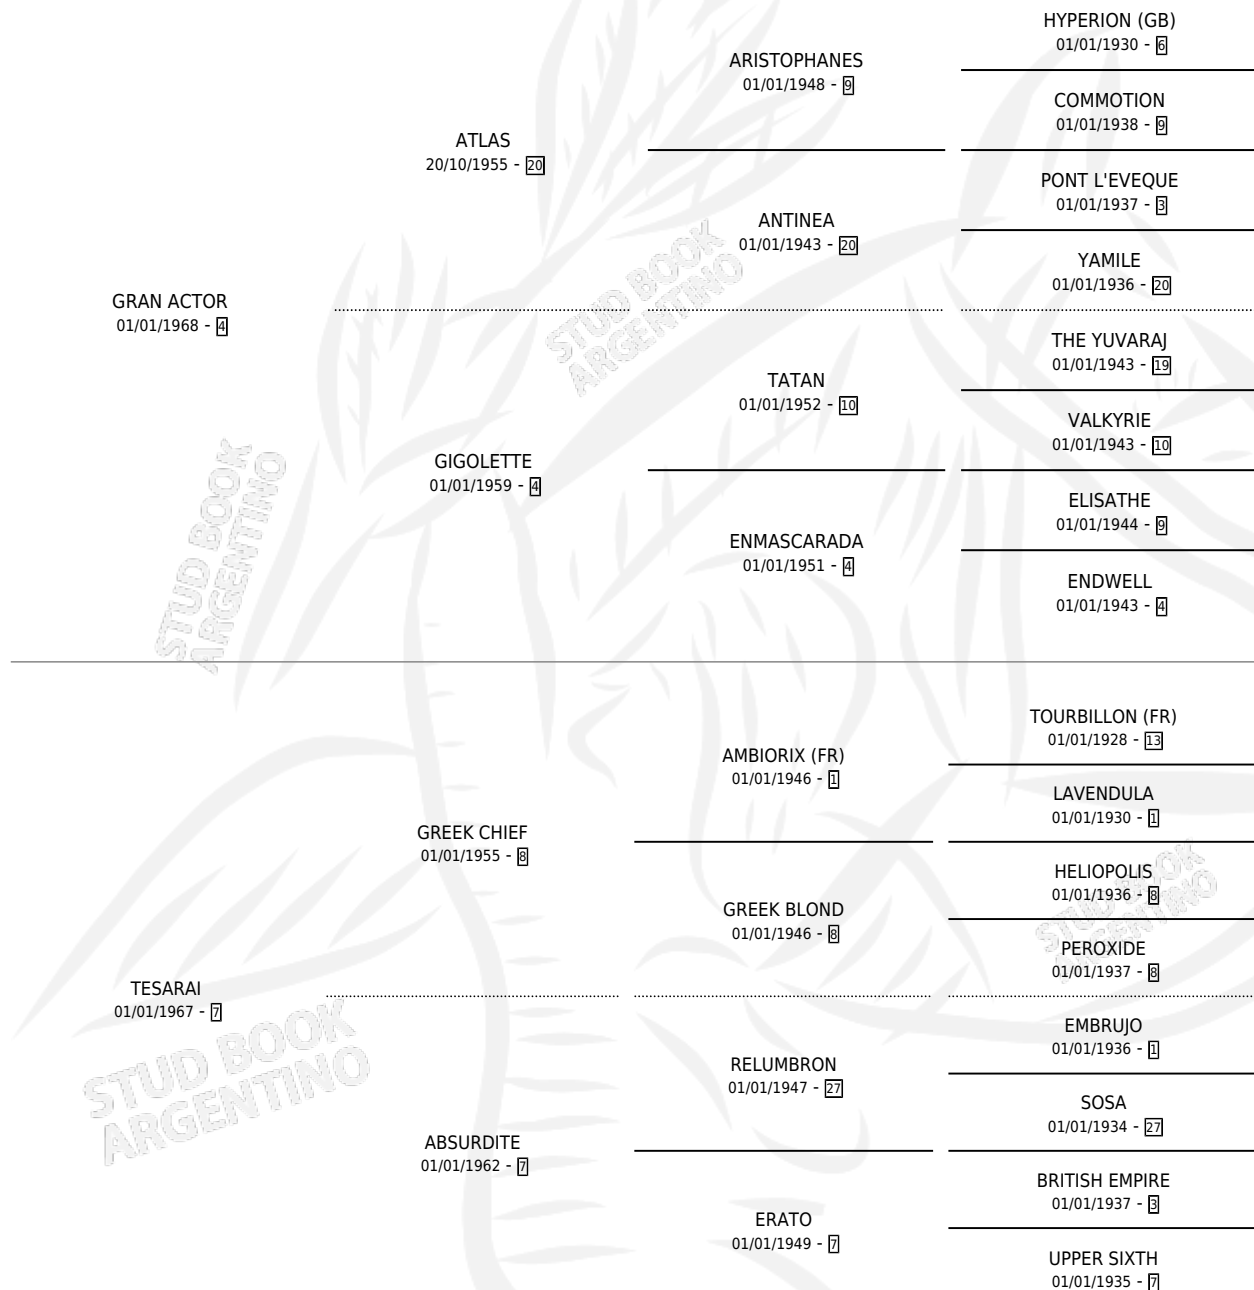

Lugar de nacimiento: Campo particular

Criador: Sin dato

~

HIJOS

	MACHOS	HEMBRAS
3 NACIERON	2	1
1 CORRIERON	1	0
1 GANARON	1	0
0 GANADORES CL	0 GANADORES GR	0 GANADORES G1

PEDIGREE

CAMPAÑA

Solo carreras oficiales de Argentina