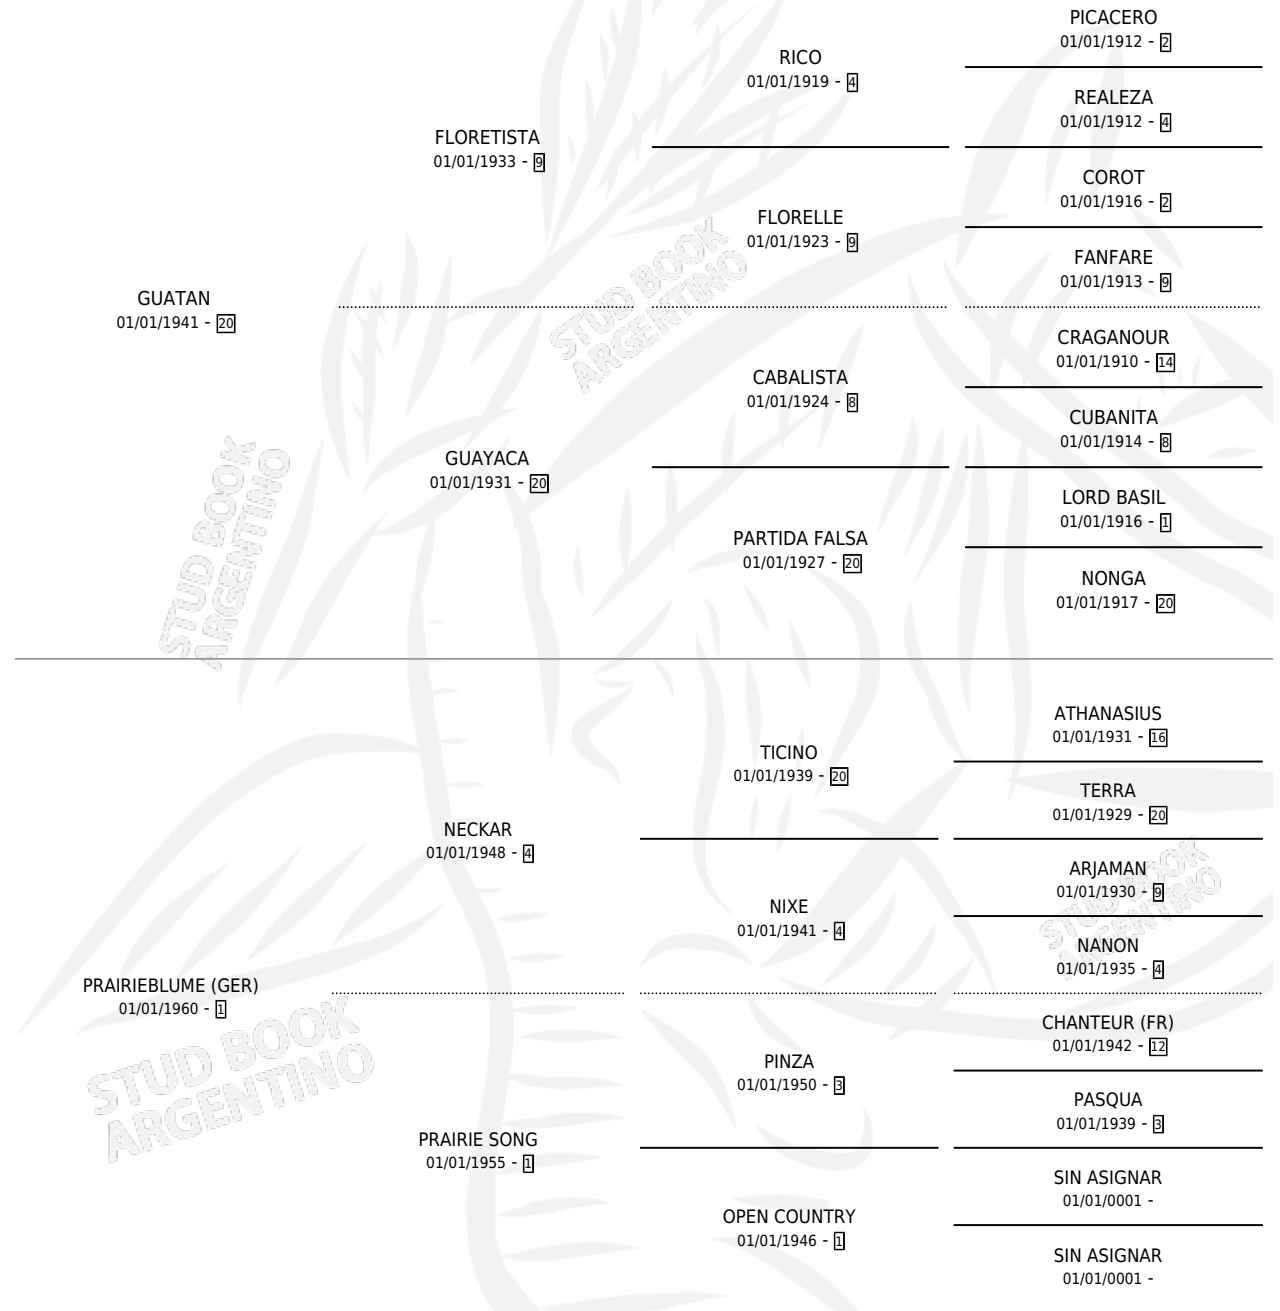

PANOJA

por **GUATAN** y **PRAIRIEBLUME (GER)** por **NECKAR**

Argentina · Hembra · Zaino Colorado · SP · 01/01/1965
Familia 1-e · Volumen 25

ESTADO

| | |
|------------------------------|---|
| TIPIFICACIÓN SANGUÍNEA | X |
| TIPIFICACIÓN POR ADN | X |
| PASAPORTE | X |
| IDENTIFICACIÓN POR MICROCHIP | X |
| REPRODUCTOR | ✓ |

Lugar de nacimiento: Campo particular

Criador: La Biznaga S.A.A.C.I.F. y M.

~

HIJOS

| | MACHOS | HEMBRAS |
|---------------------------------|---------------------------------|---------------------------------|
| 6 NACIERON | 2 | 4 |
| 4 CORRIERON | 1 | 3 |
| 3 GANARON | 1 | 2 |
| 0 GANADORES CL | 0 GANADORES GR | 0 GANADORES G1 |

PEDIGREE

S

mientos 1 / Efectividad 16.67%

| PADRILLO | PRODUCTO | CRIADOR | 1ER SERVICIO | ÚLTIMO SERVICIO |
|--|--------------------------------|------------|--------------|-----------------|
| MOUNTDRAGO | ∅ | | 11/08/1988 | 09/10/1988 |
| PANOJA | ∅ | | 16/08/1986 | 21/09/1986 |
| Datos oficiales del Stud Book Argentino | ∅ | | 24/09/1985 | 05/11/1985 |
| MOUNTDRAGO | MA PANTOUFLE (H Z, 04/08/1984) | LA BIZNAGA | | |
| MOUNTDRAGO | ∅ | | | |
| MAT-BOY | ∅ | | | |