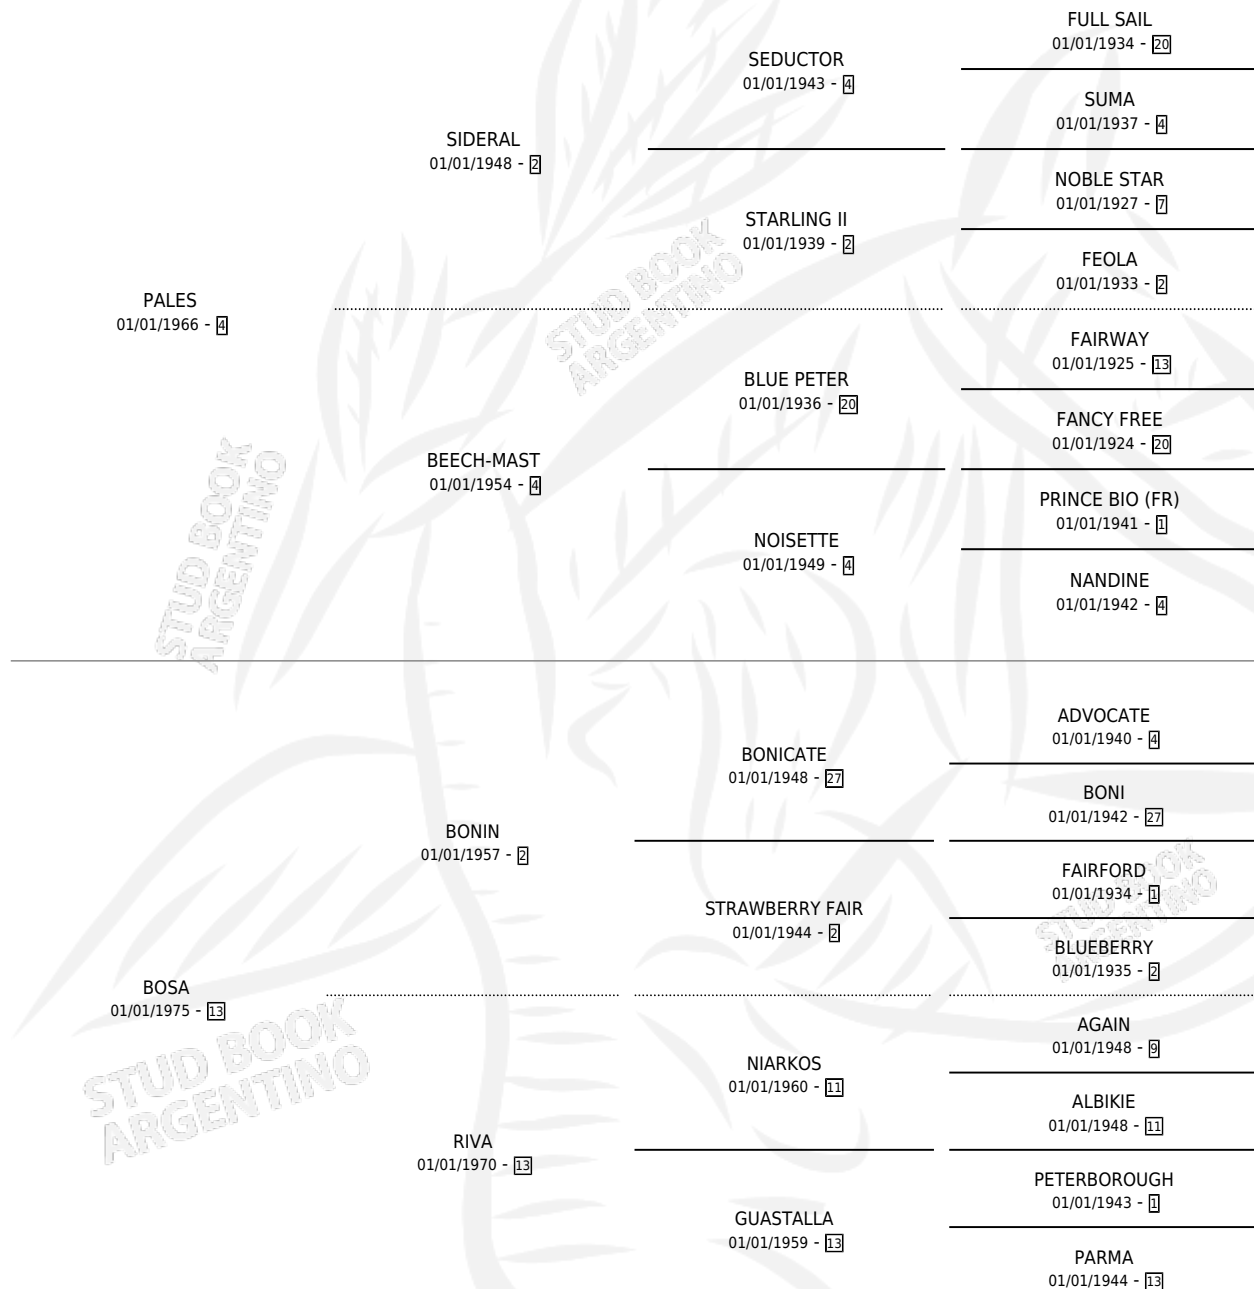

ELIS REGINA

por PALES y BOSA por BONIN

Argentina · Hembra · Alazan Tostado · SP · 01/01/1979
Familia 13-c · Volumen 30

ESTADO

TIPIFICACIÓN SANGUÍNEA	X
TIPIFICACIÓN POR ADN	X
PASAPORTE	X
IDENTIFICACIÓN POR MICROCHIP	X
REPRODUCTOR	✓

Lugar de nacimiento: Campo particular

Criador: Etchechoury Juan Carlos

~

HIJOS

	MACHOS	HEMBRAS
9 NACIERON	3	6
6 CORRIERON	2	4
1 GANARON	0	1
0 GANADORES CL	0 GANADORES GR	0 GANADORES G1

PEDIGREE

S

cimientos 9 / Efectividad 81.82%

PADRILLO	PRODUCTO	CRIADOR	1ER SERVICIO	ÚLTIMO SERVICIO
SLEWSVILLE (USA)	Ø		09/11/1993	29/11/1993
JATO D'AGUA (BRZ)	ELISA DE AGUA (H Z, 30/10/1993) •MURIÓ EL 27/12/2005•	ETCHECHOURY JUAN CARLOS	31/10/1992	23/11/1992
JATO D'AGUA (BRZ)	ELISINO (M Z, 05/10/1992) •MURIÓ EL 27/12/2005•	ETCHECHOURY JUAN CARLOS	25/10/1991	25/10/1991
JATO D'AGUA (BRZ)	ELIS D'AGUA (H Z, 13/10/1991) •MURIÓ EL 13/01/1997•	ETCHECHOURY JUAN CARLOS	07/11/1990	07/11/1990
SAMBA BOY (USA)	REY GINO (M AT, 28/10/1990)	ETCHECHOURY JUAN CARLOS	01/11/1989	19/11/1989
VIZCONDE	VIZ REY (M Z, 23/10/1989)	ETCHECHOURY JUAN CARLOS	08/10/1988	07/11/1988
KURDO	DIANA REGINA (H A, 17/08/1988)	ETCHECHOURY JUAN CARLOS	22/08/1987	11/09/1987
KURDO	KURDELIS (H AT, 13/08/1987) •MURIÓ EL 27/12/2005•	ETCHECHOURY JUAN CARLOS	05/09/1986	05/09/1986
KURDO	Ø		15/10/1985	15/10/1985
KURDO	MEMITA (H A, 10/10/1985)	SIN DATO		
KURDO	KURKISS (H AT, 26/10/1984)	SIN DATO		