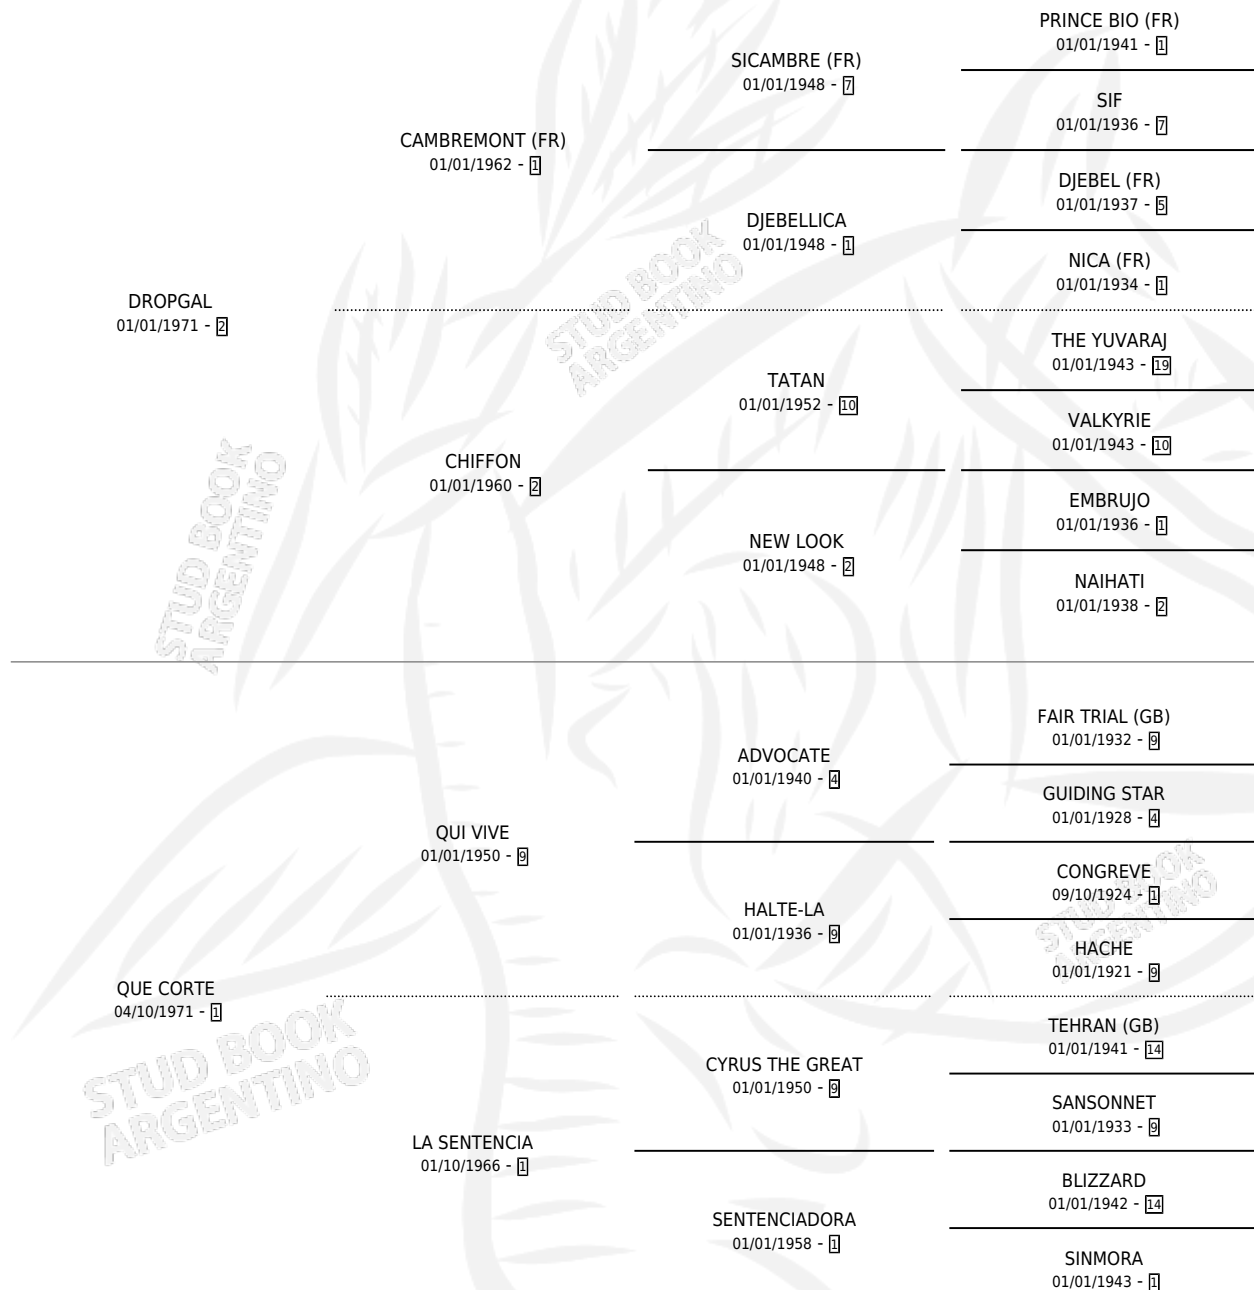

CONFECION

por **DROPGAL** y **QUE CORTE** por **QUI VIVE**

Argentina · Hembra · Alazan Tostado · SP · 18/10/1979
Familia 1-b · Volumen 30

ESTADO

TIPIFICACIÓN SANGUÍNEA	✓
TIPIFICACIÓN POR ADN	X
PASAPORTE	X
IDENTIFICACIÓN POR MICROCHIP	X
REPRODUCTOR	✓

Lugar de nacimiento: Campo particular

Criador: Sin dato

~

HIJOS

	MACHOS	HEMBRAS
2 NACIERON	1	1
2 CORRIERON	1	1

SIN ACTUACIONES

PEDIGREE

CAMPAÑA

Solo carreras oficiales de Argentina

POR EDAD

EDAD	CC	1°	2°	3°	4°	5°	NP	CLC	CLG	CLCG1	CLGG1	IMPORTE	GANANCIA / CC
3 AÑOS	1	1	0	0	0	0	0	0	0	0	0	\$0	\$0
4 AÑOS	1	1	0	0	0	0	0	0	0	0	0	\$0	\$0
TOTALES	2	2	0	0	0	0	0	0	0	0	0	\$0	\$0
%		100%	0.0%	0.0%	0.0%	0.0%	0.0%	0.0%	0.0%	0.0%	0.0%		