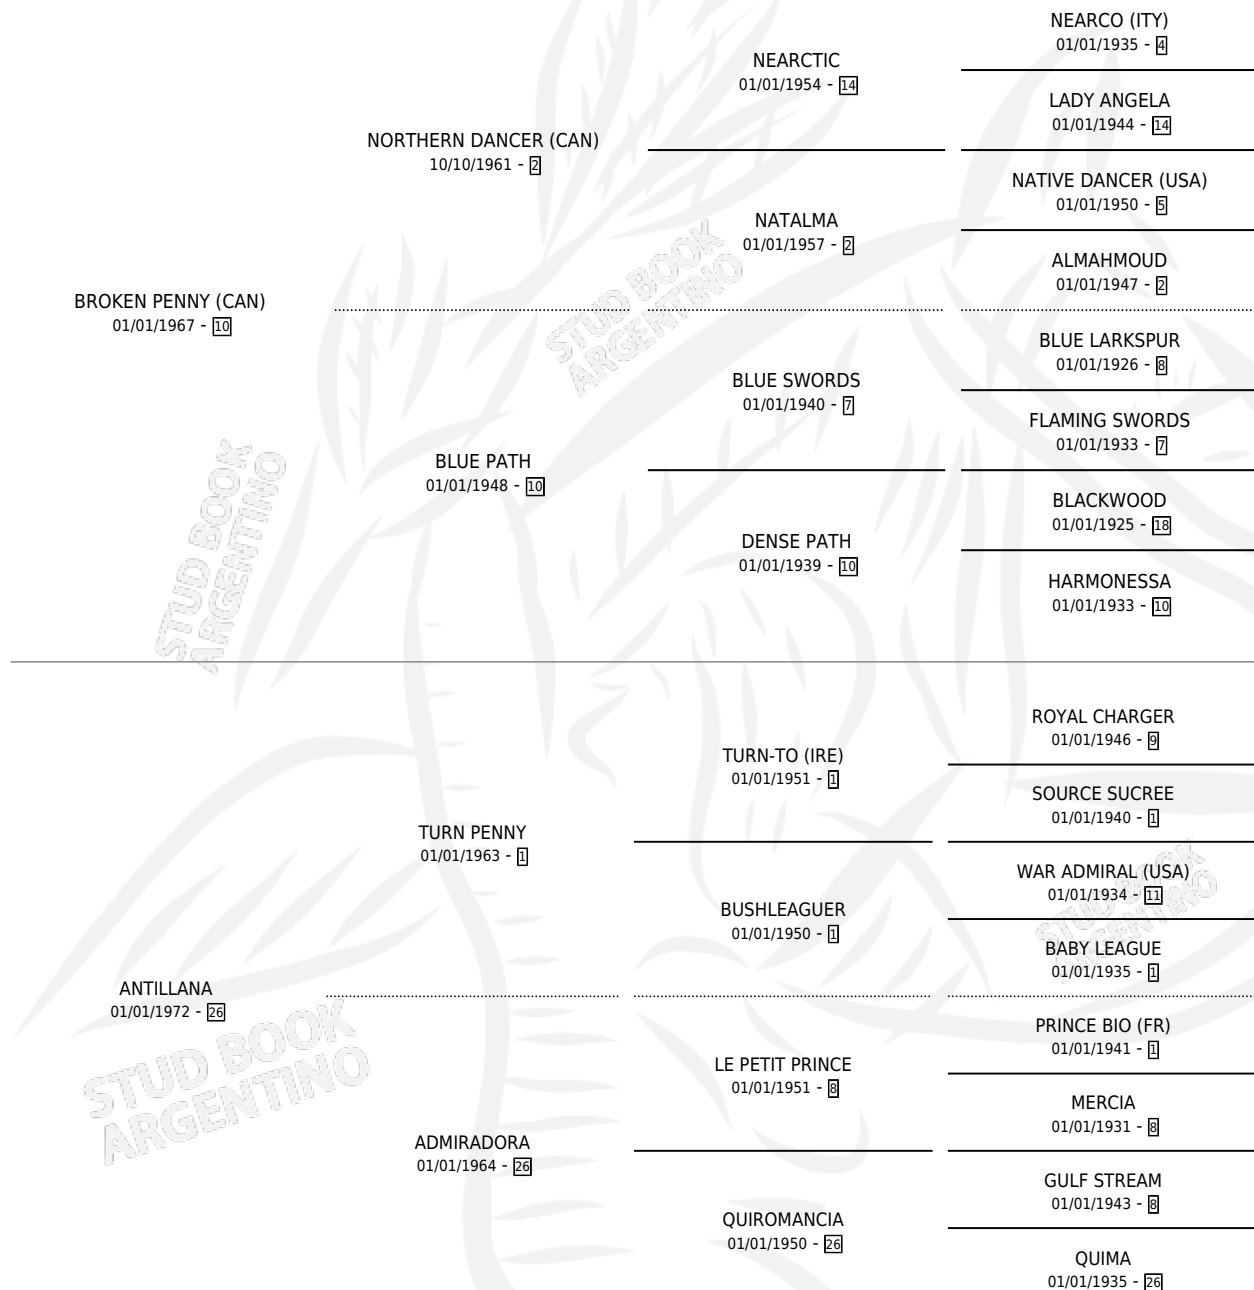

BEMBONA

por **BROKEN PENNY (CAN)** y **ANTILLANA** por **TURN PENNY**

Argentina · Hembra · Alazan · SP · 15/10/1979
Familia 26 · Volumen 30

ESTADO

TIPIFICACIÓN SANGUÍNEA	X
TIPIFICACIÓN POR ADN	X
PASAPORTE	X
IDENTIFICACIÓN POR MICROCHIP	X
REPRODUCTOR	✓

Lugar de nacimiento: Campo particular

Criador: Sin dato

~

HIJOS

	MACHOS	HEMBRAS
7 NACIERON	1	6
5 CORRIERON	1	4
2 GANARON	0	2
0 GANADORES CL	0 GANADORES GR	0 GANADORES G1

PEDIGREE