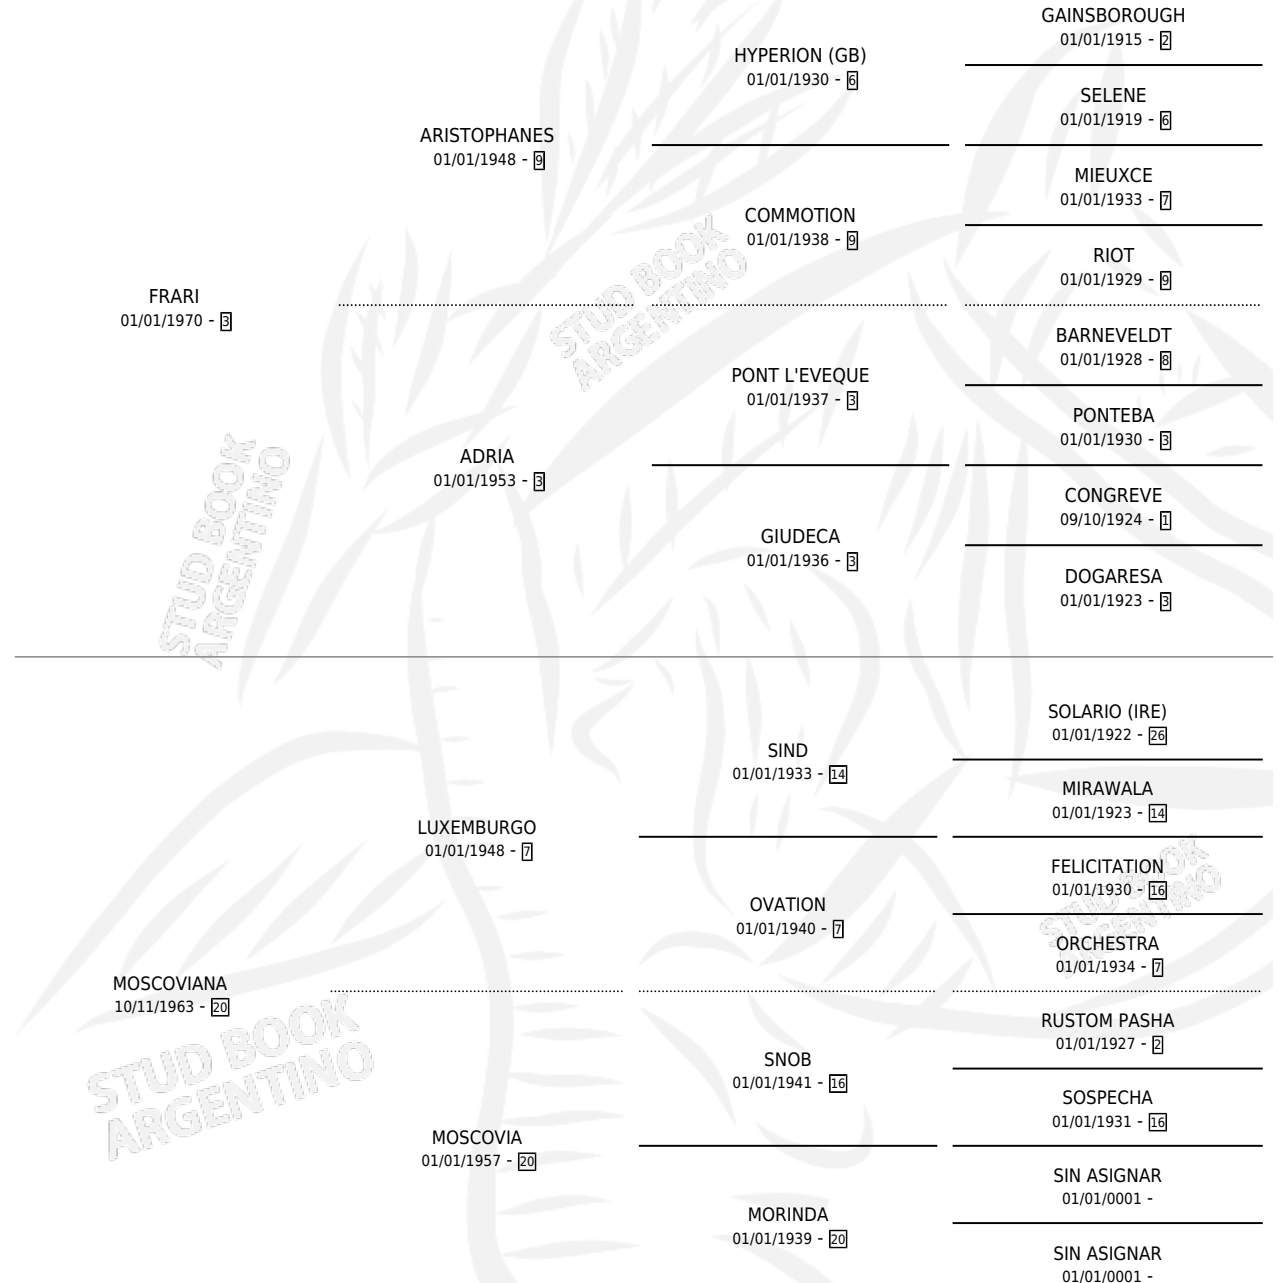

FRAY MACHO

por FRARI y MOSCOVIANA por LUXEMBURGO

Argentina · Macho · Zaino · SP · 17/10/1979
Familia 20 · Volumen 30

ESTADO

TIPIFICACIÓN SANGUÍNEA	X
TIPIFICACIÓN POR ADN	X
PASAPORTE	X
IDENTIFICACIÓN POR MICROCHIP	X
REPRODUCTOR	X

Lugar de nacimiento: Campo particular

Criador: Sin dato

PEDIGREE

CAMPAÑA

Solo carreras oficiales de Argentina

POR EDAD

EDAD	CC	1°	2°	3°	4°	5°	NP	CLC	CLG	CLCG1	CLGG1	IMPORTE	GANANCIA / CC
3 AÑOS	1	1	0	0	0	0	0	0	0	0	0	\$0	\$0
5 AÑOS	2	2	0	0	0	0	0	0	0	0	0	\$0	\$0
TOTALES	3	3	0	0	0	0	0	0	0	0	0	\$0	\$0
%		100%	0.0%	0.0%	0.0%	0.0%	0.0%	0.0%	0.0%	0.0%	0.0%		