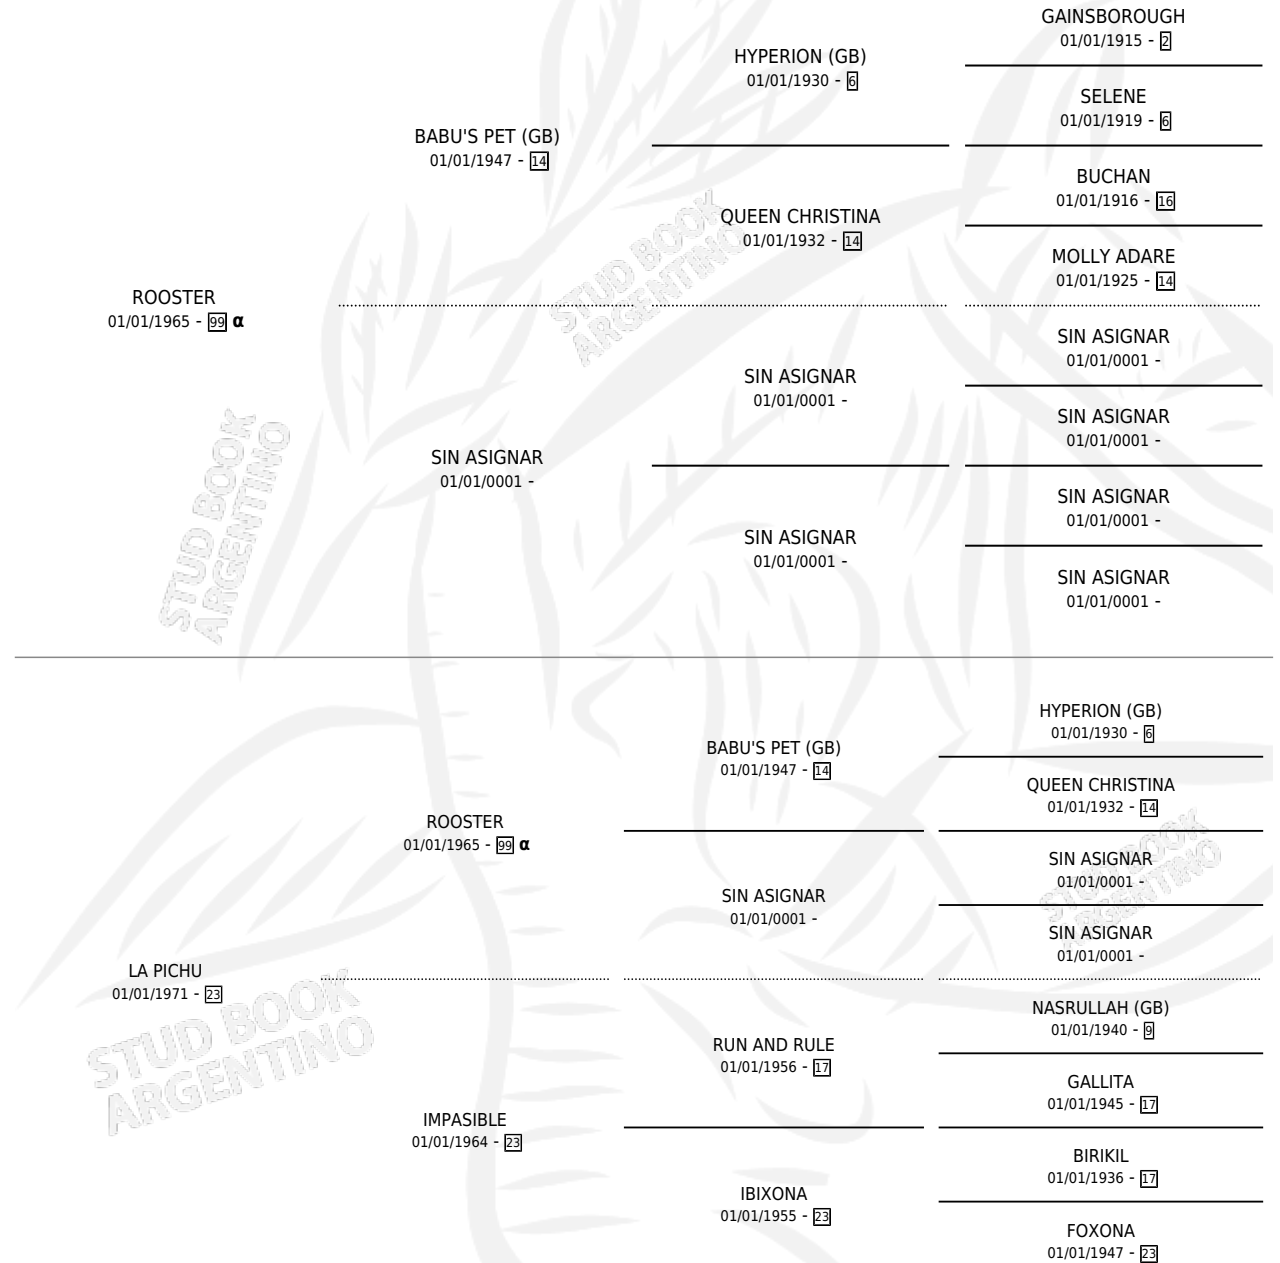

SILIRELMI

por ROOSTER y LA PICHU por ROOSTER

Argentina · Hembra · Alazan Tostado · SP · 01/01/1979
Familia 23-a · Volumen 30

ESTADO

TIPIFICACIÓN SANGUÍNEA	X
TIPIFICACIÓN POR ADN	X
PASAPORTE	X
IDENTIFICACIÓN POR MICROCHIP	X
REPRODUCTOR	✓

Lugar de nacimiento: Campo particular

Criador: Sin dato

PEDIGREE

INBREEDING : α