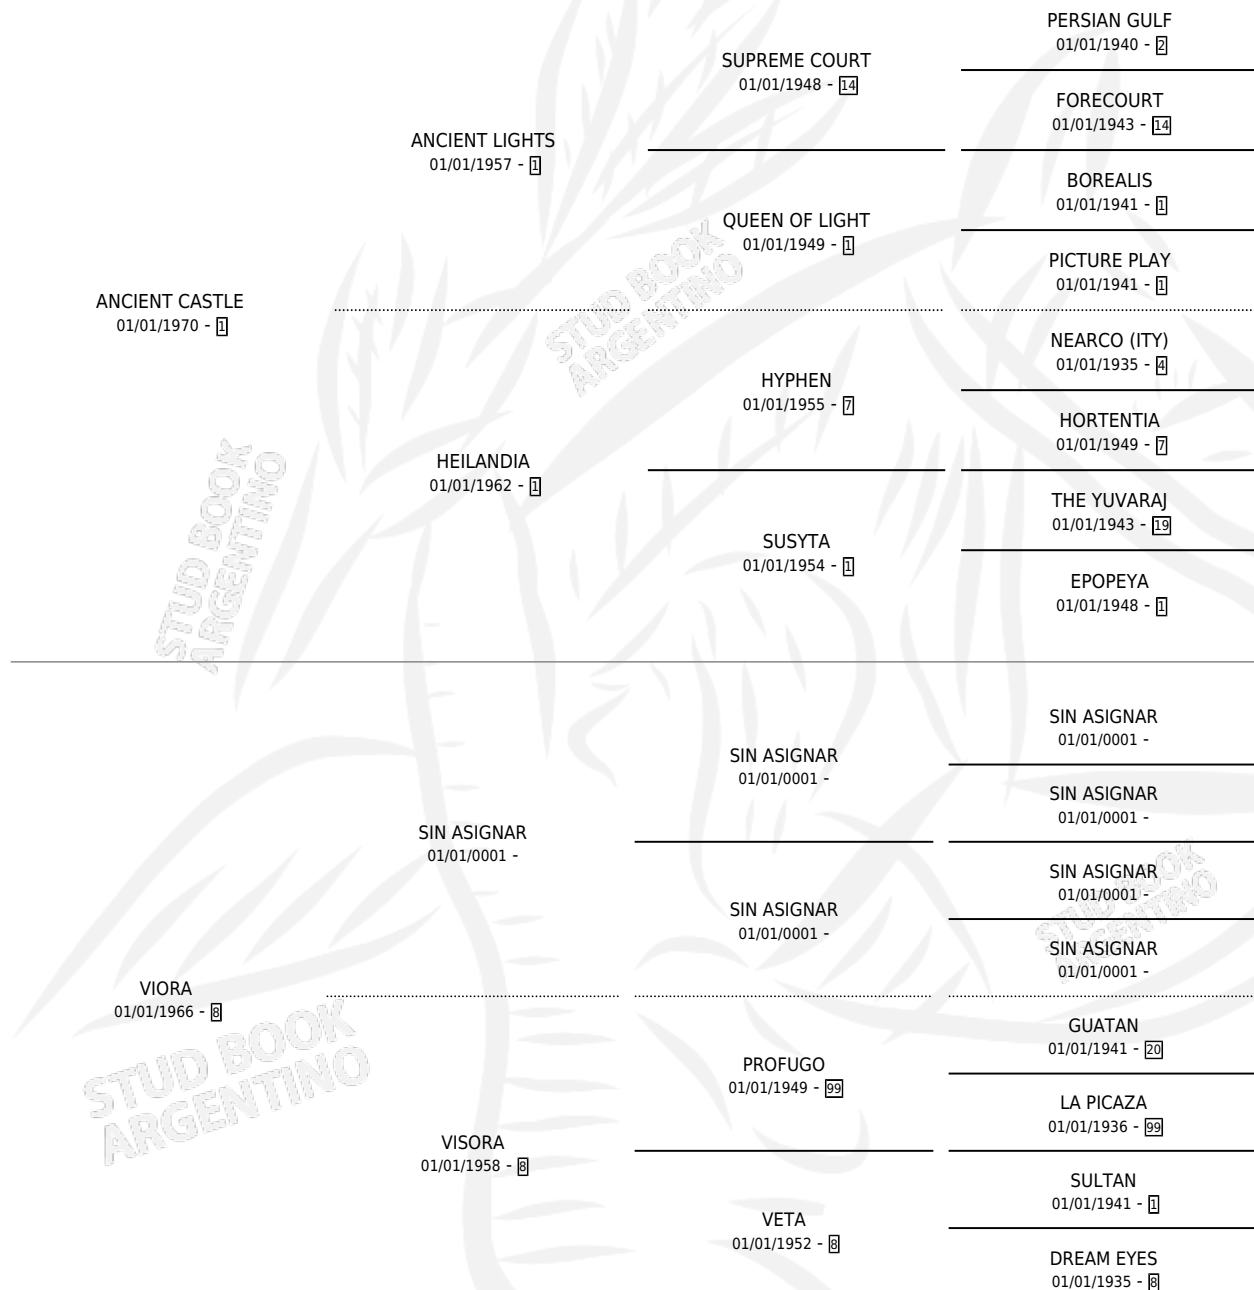

JOVEN NIÑA

por ANCIENT CASTLE y VIORA por SIN ASIGNAR

Argentina · Hembra · Alazan · SP · 01/01/1979
Familia 8 · Volumen 30

ESTADO

TIPIFICACIÓN SANGUÍNEA	X
TIPIFICACIÓN POR ADN	X
PASAPORTE	X
IDENTIFICACIÓN POR MICROCHIP	X
REPRODUCTOR	✓

Lugar de nacimiento: Campo particular

Criador: Sin dato

~

HIJOS

	MACHOS	HEMBRAS
1 NACIERON	1	0
1 CORRIERON	1	0

SIN ACTUACIONES

PEDIGREE

S

mientos 1 / Efectividad 14.29%

PADRILLO	PRODUCTO	CRIADOR	1ER SERVICIO	ÚLTIMO SERVICIO
CHEYENNE	∅		12/11/1992	15/12/1992
ROYAL MASTER	GALANIN ROSO (M Z, 04/11/1992)	GALASSI CARLOS ANTONIO	23/09/1991	16/11/1991
CABUYAL	∅		22/09/1987	18/11/1987
SEEMLY	∅		08/08/1986	11/12/1986
SEEMLY	∅		01/09/1985	12/12/1985
SEEMLY	∅			
SEEMLY	∅			