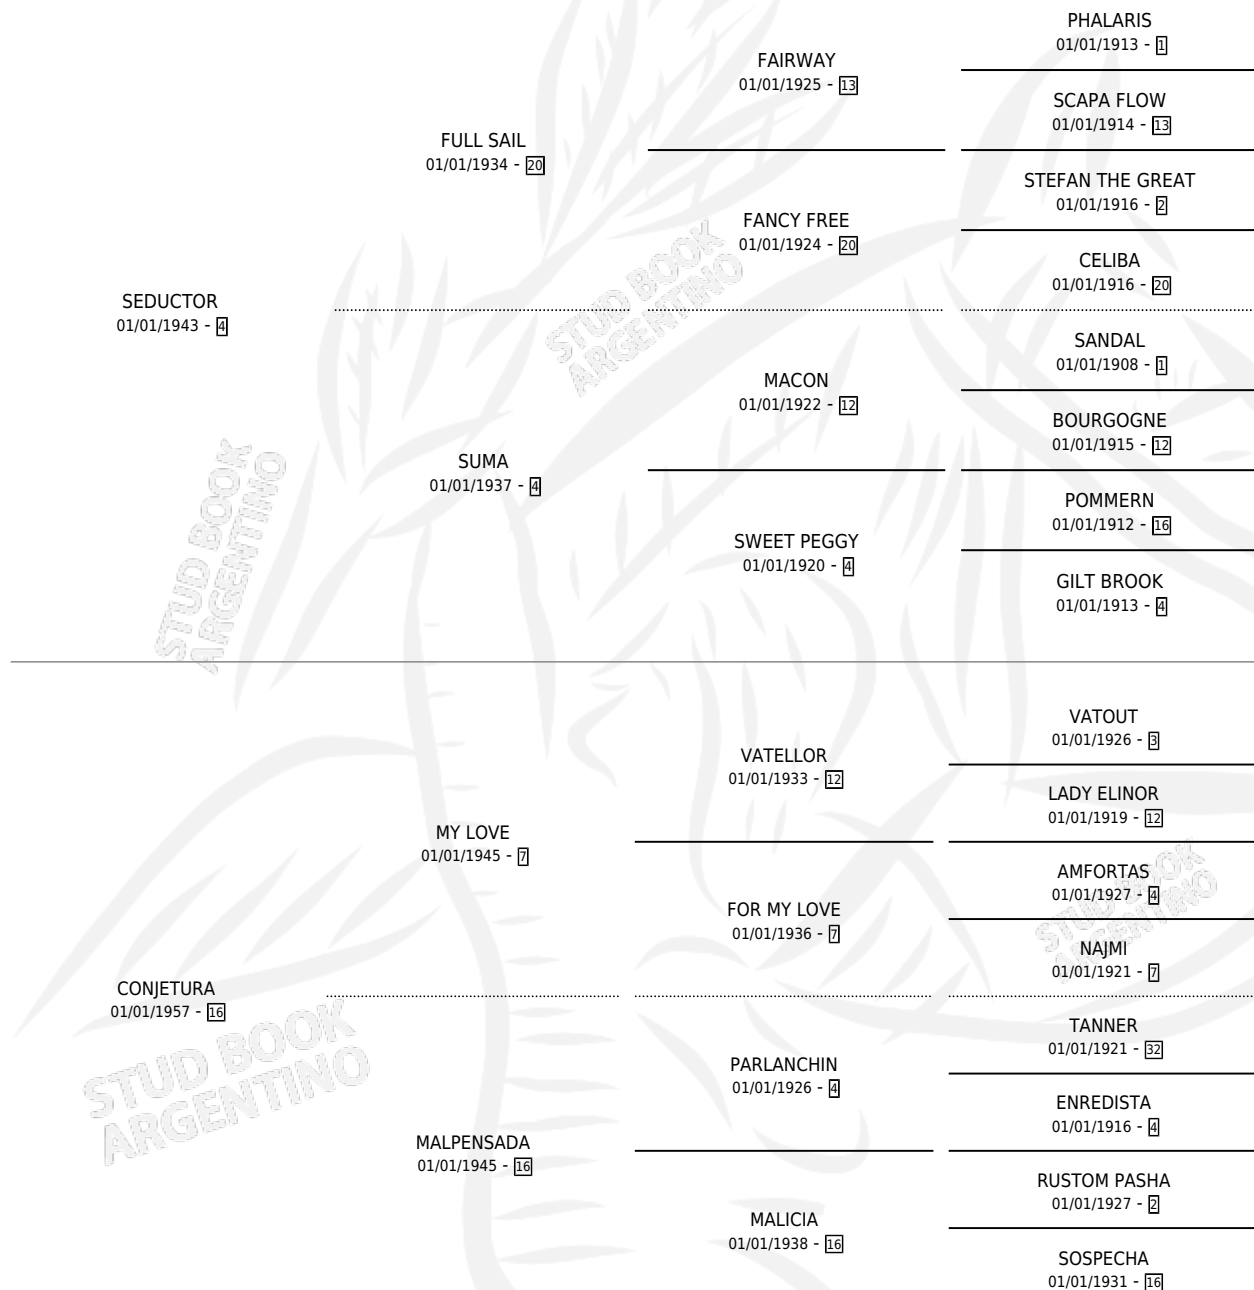

APARENTE

por **SEDUCTOR** y **CONJETURA** por **MY LOVE**

Argentina · Macho · Zaino · SP · 01/01/1965
Familia 16-e · Volumen 25

ESTADO

TIPIFICACIÓN SANGUÍNEA	X
TIPIFICACIÓN POR ADN	X
PASAPORTE	X
IDENTIFICACIÓN POR MICROCHIP	X
REPRODUCTOR	X

Lugar de nacimiento: Campo particular

Criador: Sin dato

~

HIJOS

	MACHOS	HEMBRAS
8 NACIERON	2	6
SIN ACTUACIONES		

PEDIGREE

APARENTE

Datos oficiales del Stud Book Argentino