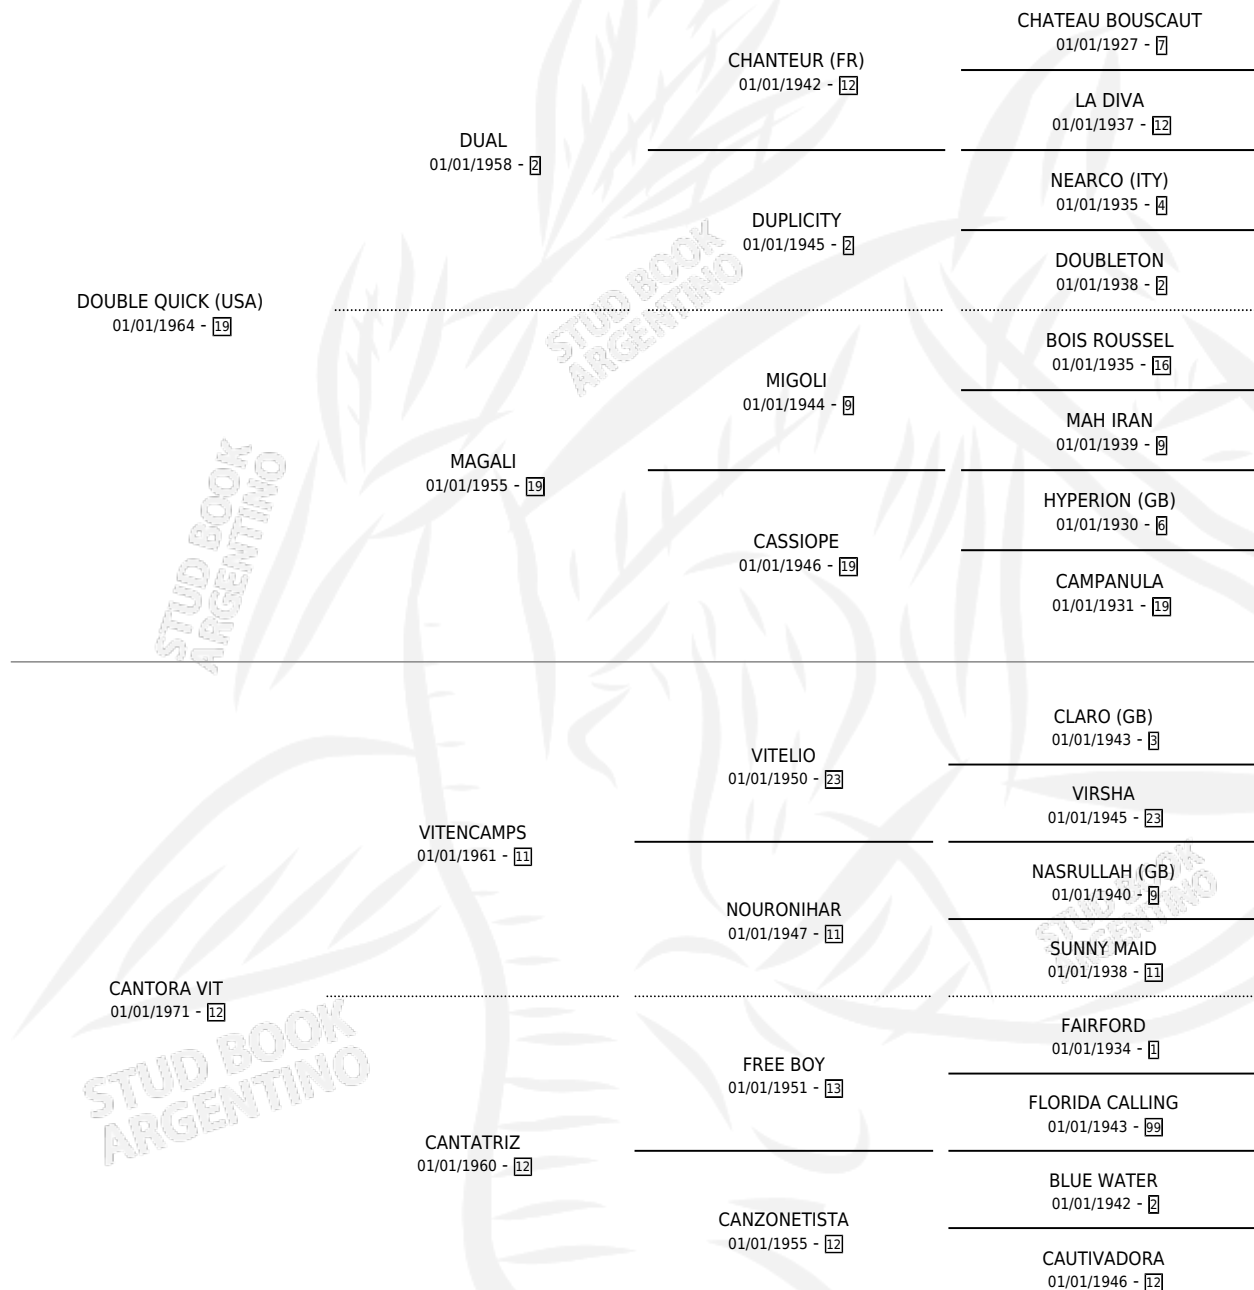

CONQUISTO QUICK

por **DOUBLE QUICK (USA)** y **CANTORA VIT** por **VITENCAMPS**

Argentina · Macho · No Consigna · SP · 01/01/1979
Familia 12 · Volumen 30

ESTADO

TIPIFICACIÓN SANGUÍNEA	X
TIPIFICACIÓN POR ADN	X
PASAPORTE	X
IDENTIFICACIÓN POR MICROCHIP	X
REPRODUCTOR	X

Lugar de nacimiento: Campo particular

Criador: Sin dato

PEDIGREE

CAMPAÑA

Solo carreras oficiales de Argentina

POR EDAD

EDAD	CC	1°	2°	3°	4°	5°	NP	CLC	CLG	CLCG1	CLGG1	IMPORTE	GANANCIA / CC
4 AÑOS	2	1	0	0	1	0	0	1	0	0	0	\$0	\$0
5 AÑOS	3	1	0	1	0	1	0	2	0	1	0	\$22,710	\$7,570
TOTALES	5	2	0	1	1	1	0	3	0	1	0	\$22,710	\$4,542
%		40.0%	0.0%	20.0%	20.0%	20.0%	0.0%	60.0%	0.0%	33.3%	0.0%		