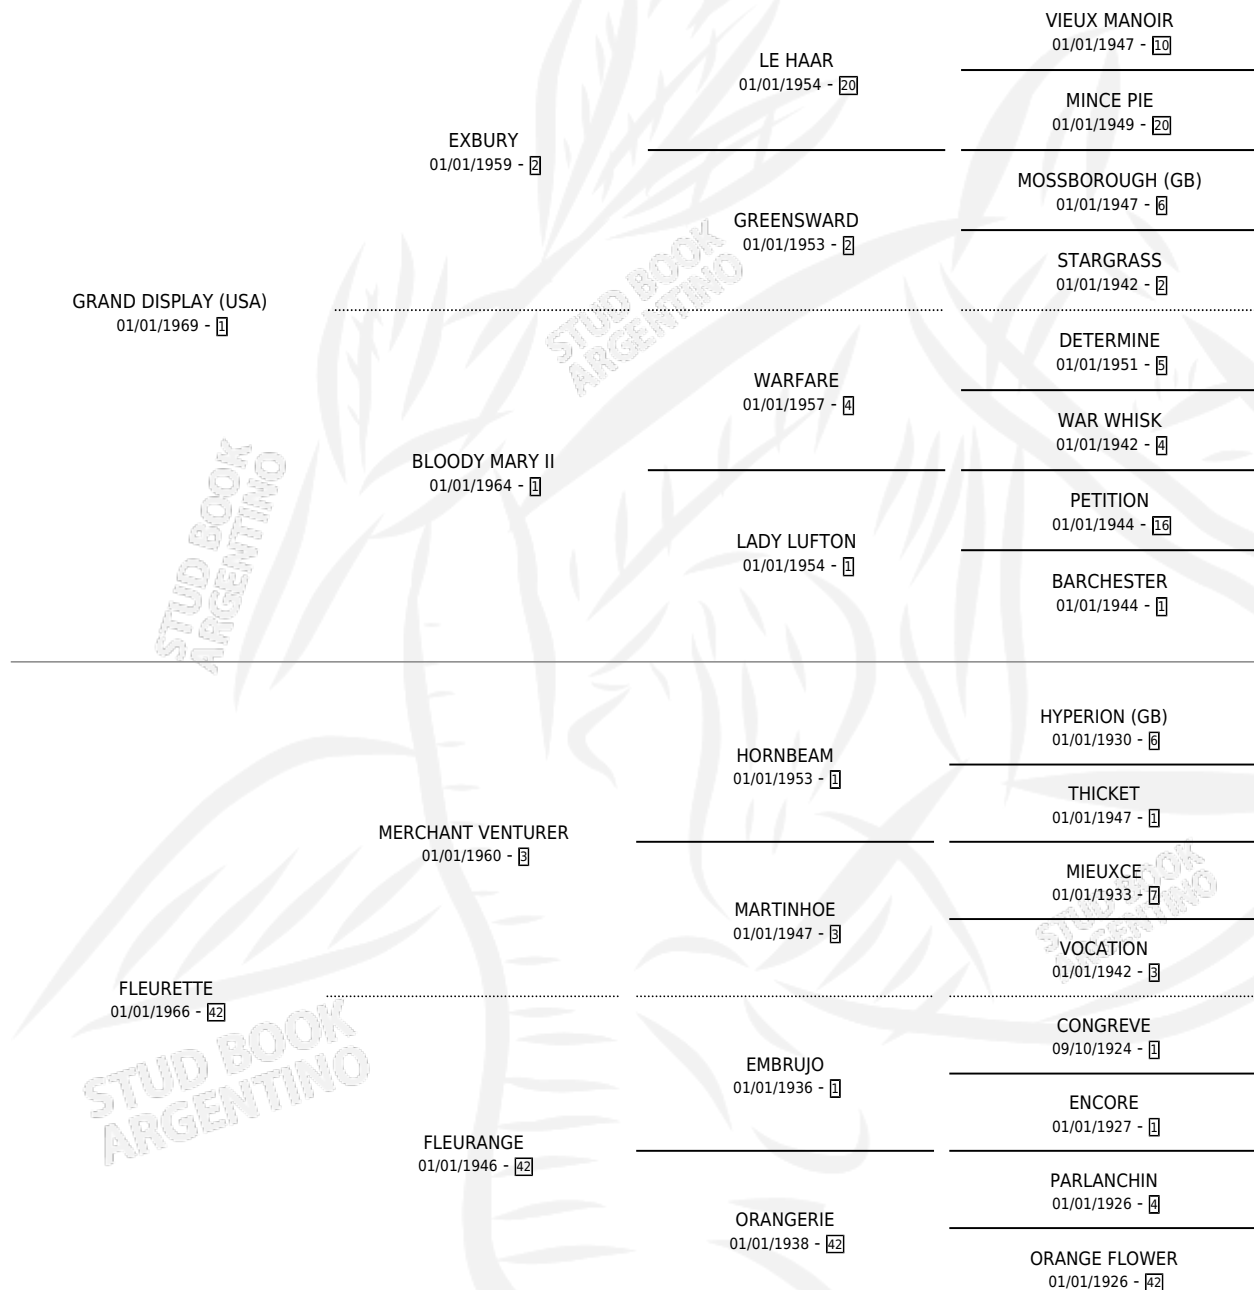

TIA FLORENCIA

por **GRAND DISPLAY (USA)** y **FLEURETTE** por **MERCHANT VENTURER**

Argentina · Hembra · Alazan · SP · 01/01/1979
Familia 42 · Volumen 30

ESTADO

TIPIFICACIÓN SANGUÍNEA	X
TIPIFICACIÓN POR ADN	X
PASAPORTE	X
IDENTIFICACIÓN POR MICROCHIP	X
REPRODUCTOR	✓

Lugar de nacimiento: Campo particular

Criador: Sin dato

~

HIJOS

	MACHOS	HEMBRAS
6 NACIERON	4	2
1 CORRIERON	1	0
1 GANARON	1	0

0	0	0
GANADORES CL	GANADORES GR	GANADORES G1

PEDIGREE