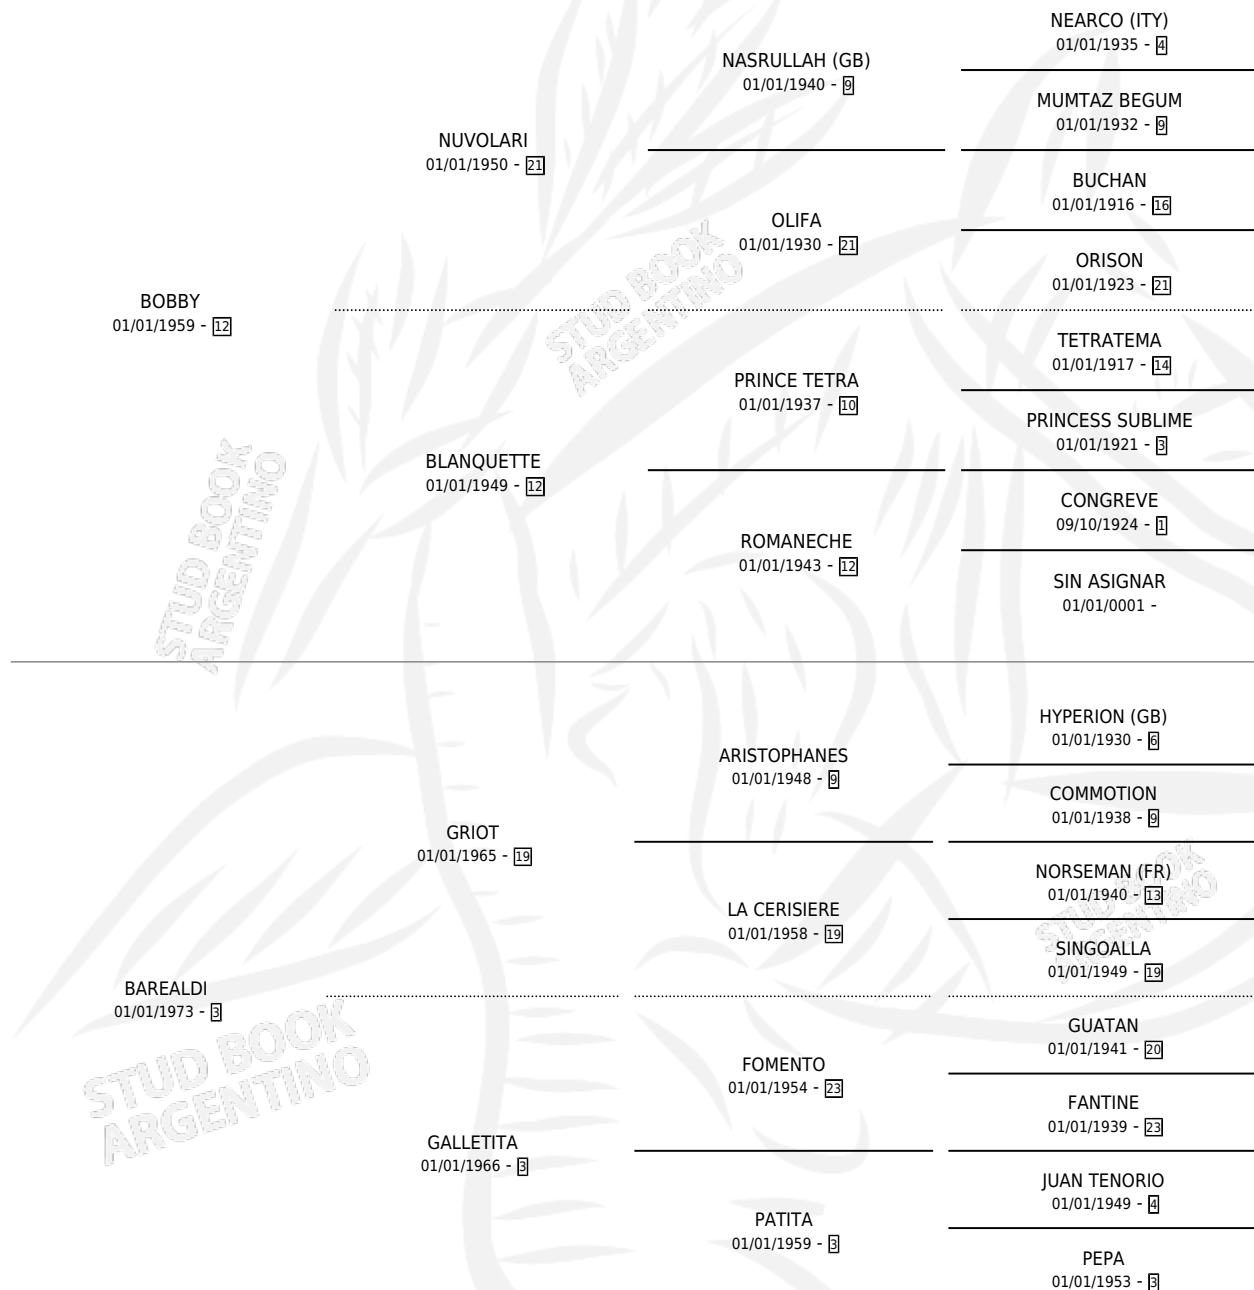

NOAIMI

por **BOBBY** y **BAREALDI** por **GRIOT**

Argentina · Hembra · Alazan · SP · 19/10/1979
Familia 3-h · Volumen 30

ESTADO

TIPIFICACIÓN SANGUÍNEA	X
TIPIFICACIÓN POR ADN	X
PASAPORTE	X
IDENTIFICACIÓN POR MICROCHIP	X
REPRODUCTOR	X

Lugar de nacimiento: Campo particular

Criador: Sin dato

PEDIGREE

CAMPAÑA

Solo carreras oficiales de Argentina

POR EDAD

EDAD	CC	1°	2°	3°	4°	5°	NP	CLC	CLG	CLCG1	CLGG1	IMPORTE	GANANCIA / CC
5 AÑOS	2	2	0	0	0	0	0	0	0	0	0	\$0	\$0
6 AÑOS	1	1	0	0	0	0	0	0	0	0	0	\$0	\$0
TOTALES	3	3	0	0	0	0	0	0	0	0	0	\$0	\$0
%		100%	0.0%	0.0%	0.0%	0.0%	0.0%	0.0%	0.0%	0.0%	0.0%		