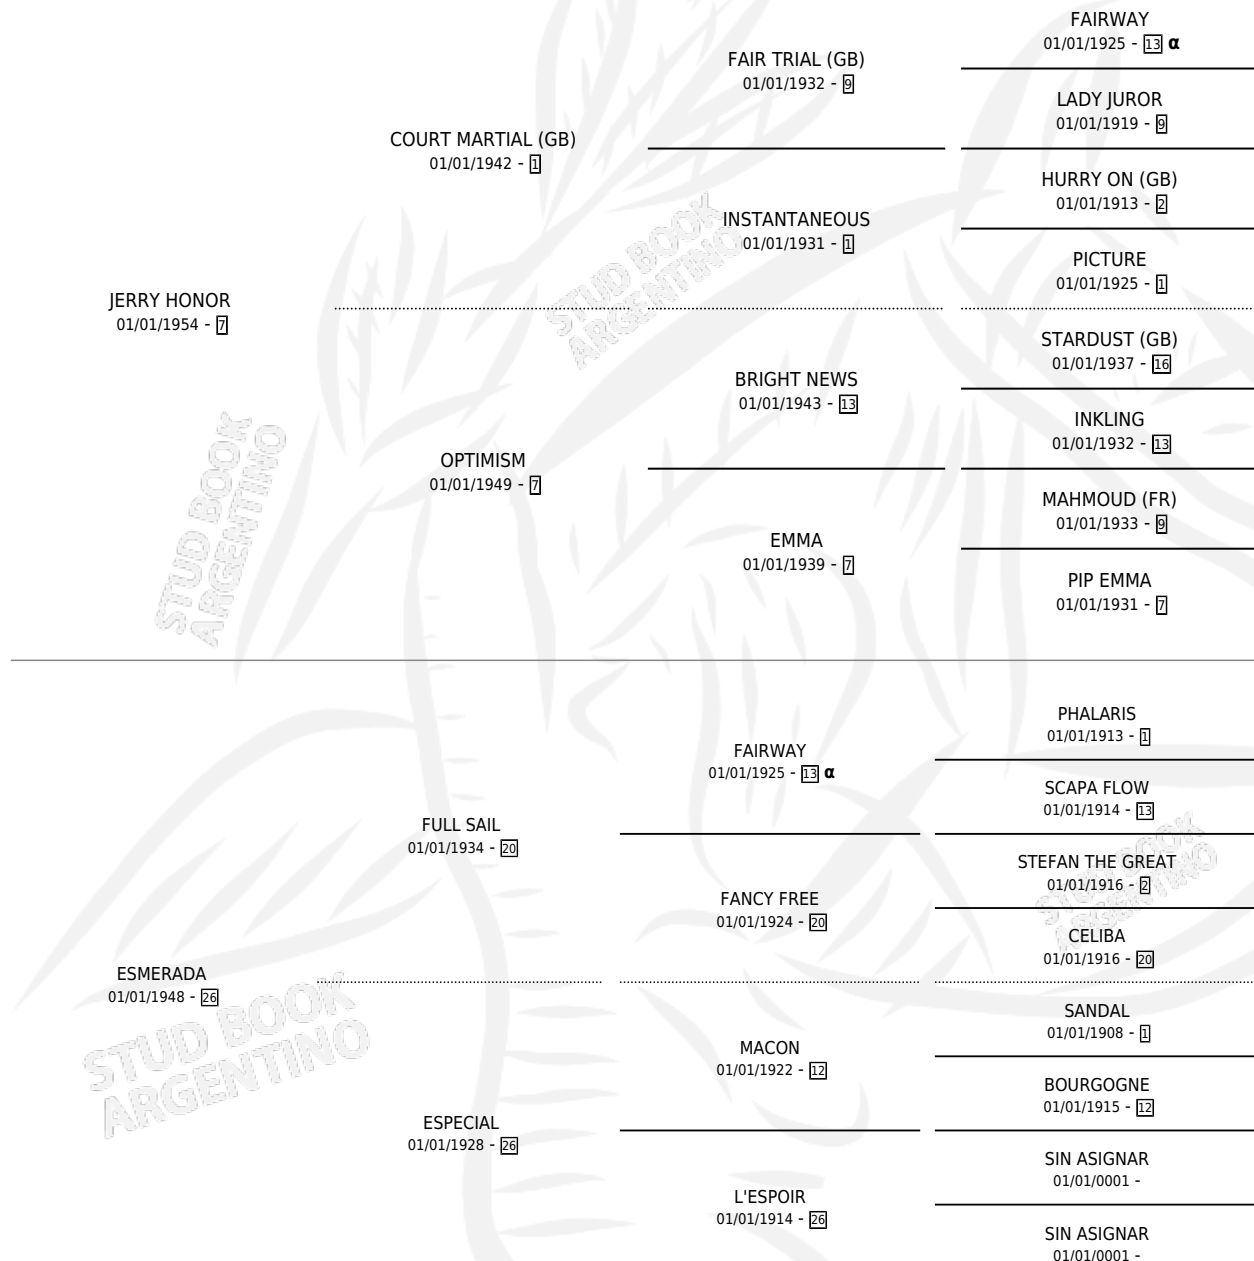

# ESMERILADOR

por **JERRY HONOR** y **ESMERADA** por **FULL SAIL**

Argentina · Macho · Zaino · SP · 01/01/1965  
Familia 26 · Volumen 25

## ESTADO

TIPIFICACIÓN SANGUÍNEA	X
TIPIFICACIÓN POR ADN	X
PASAPORTE	X
IDENTIFICACIÓN POR MICROCHIP	X
REPRODUCTOR	X

**Lugar de nacimiento:** Campo particular

**Criador:** Sin dato

~

## HIJOS

	MACHOS	HEMBRAS
36 NACIERON	14	22
3 CORRIERON	2	1
2 GANARON	1	1
<b>0</b> GANADORES <b>CL</b>	<b>0</b> GANADORES <b>GR</b>	<b>0</b> GANADORES <b>G1</b>

## PEDIGREE

INBREEDING :  $\alpha$