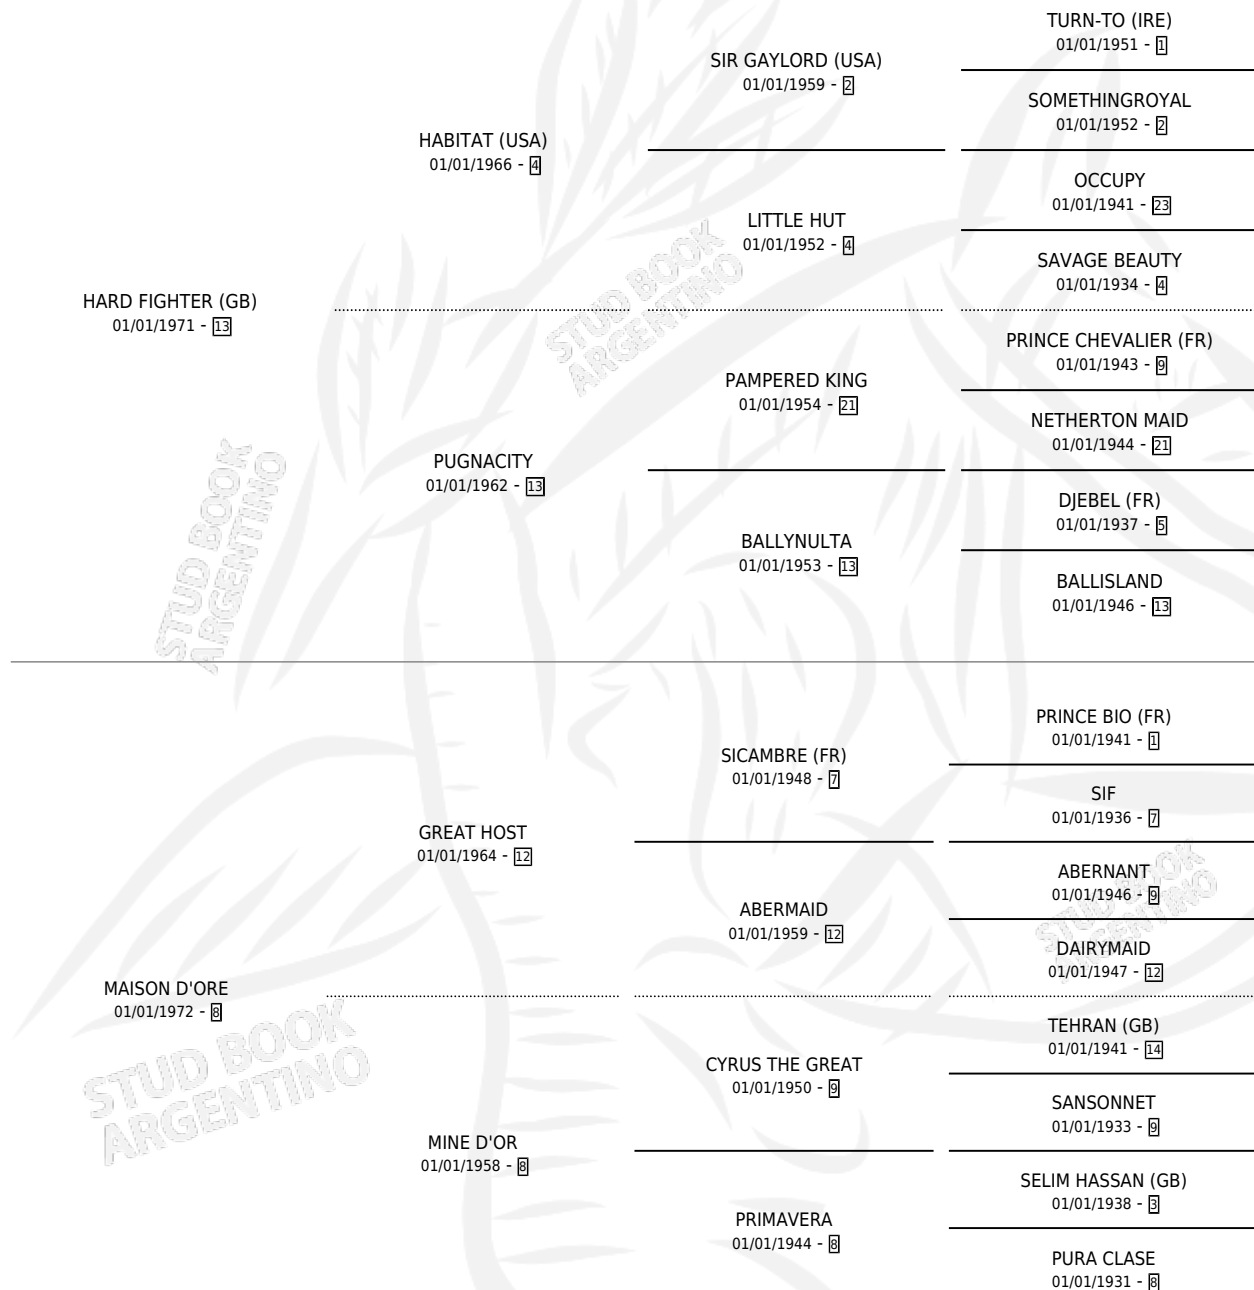

# LA MARIONETA

por **HARD FIGHTER (GB)** y **MAISON D'ORE** por **GREAT HOST**

Argentina · Hembra · Alazan Tostado · SP · 08/10/1979  
Familia 8-a · Volumen 30

## ESTADO

TIPIFICACIÓN SANGUÍNEA	✓
TIPIFICACIÓN POR ADN	X
PASAPORTE	X
IDENTIFICACIÓN POR MICROCHIP	X
REPRODUCTOR	✓

**Lugar de nacimiento:** Campo particular  
**Criador:** Loma Chica

~

## PEDIGREE

S

cimientos 7 / Efectividad 53.85%

PADRILLO	PRODUCTO	CRIADOR	1ER SERVICIO	ÚLTIMO SERVICIO
WAYFARER (USA)	∅		18/12/1995	22/12/1995
<b>LA MARIONETA</b>	∅		14/12/1994	16/12/1994
WAYFARER (USA)	∅		24/11/1993	26/11/1993
IVORY PIRATE	BLONDE PIRATE (M A, 12/11/1993)	LOMA CHICA	02/12/1992	02/12/1992
MIGHT HAVE BEEN (USA)	∅		02/12/1991	06/12/1991
LARCO	MARIONA (H A, 18/11/1991)	LOMA CHICA	25/11/1990	29/11/1990
EXALTE (FR)	EXCEDANTE (H A, 15/11/1990) •MURIÓ EL 09/11/1994•	LOMA CHICA	25/11/1989	29/11/1989
EXALTE (FR)	EXTRAORDINARIA (H A, 06/11/1989)	LOMA CHICA	18/10/1988	14/11/1988
EXALTE (FR)	EXTRA FINE (H A, 07/10/1988)	LOMA CHICA	15/10/1987	17/10/1987
EXALTE (FR)	∅		22/11/1986	08/12/1986
PINGO TIC	PINGO GUAPO (M AT, 09/11/1986)	SIN DATO	30/11/1985	30/11/1985
PINGO TIC	PITIATICA (H A, 19/11/1985)	SIN DATO		
PINGO TIC	∅			