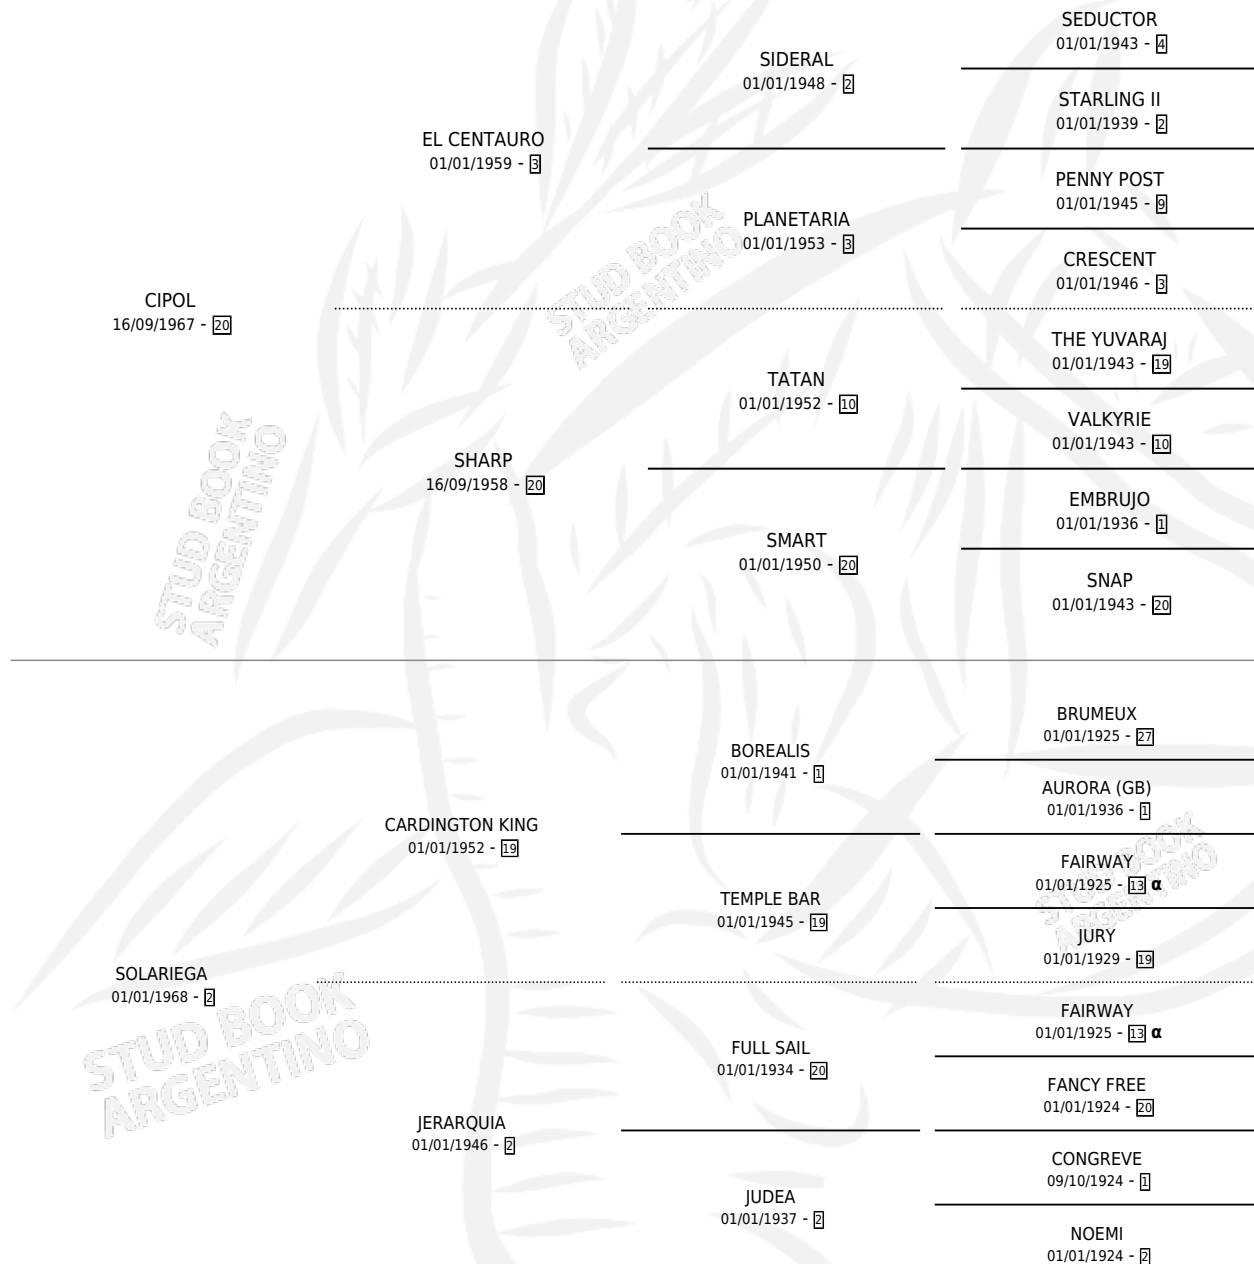

MANORIAL

por CIPOL y SOLARIEGA por CARDINGTON KING

PEDIGREE

Argentina · Macho · Zaino · SP · 20/10/1979
Familia 2-u · Volumen 30

ESTADO

TIPIFICACIÓN SANGUÍNEA	✓
TIPIFICACIÓN POR ADN	X
PASAPORTE	X
IDENTIFICACIÓN POR MICROCHIP	X
REPRODUCTOR	✓

Lugar de nacimiento: Campo particular
Criador: Sin dato

~

HIJOS

	MACHOS	HEMBRAS
8 NACIERON	3	5
3 CORRIERON	3	0
3 GANARON	3	0
0 GANADORES CL	0 GANADORES GR	0 GANADORES G1

INBREEDING : α

CAMPAÑA

Solo carreras oficiales de Argentina