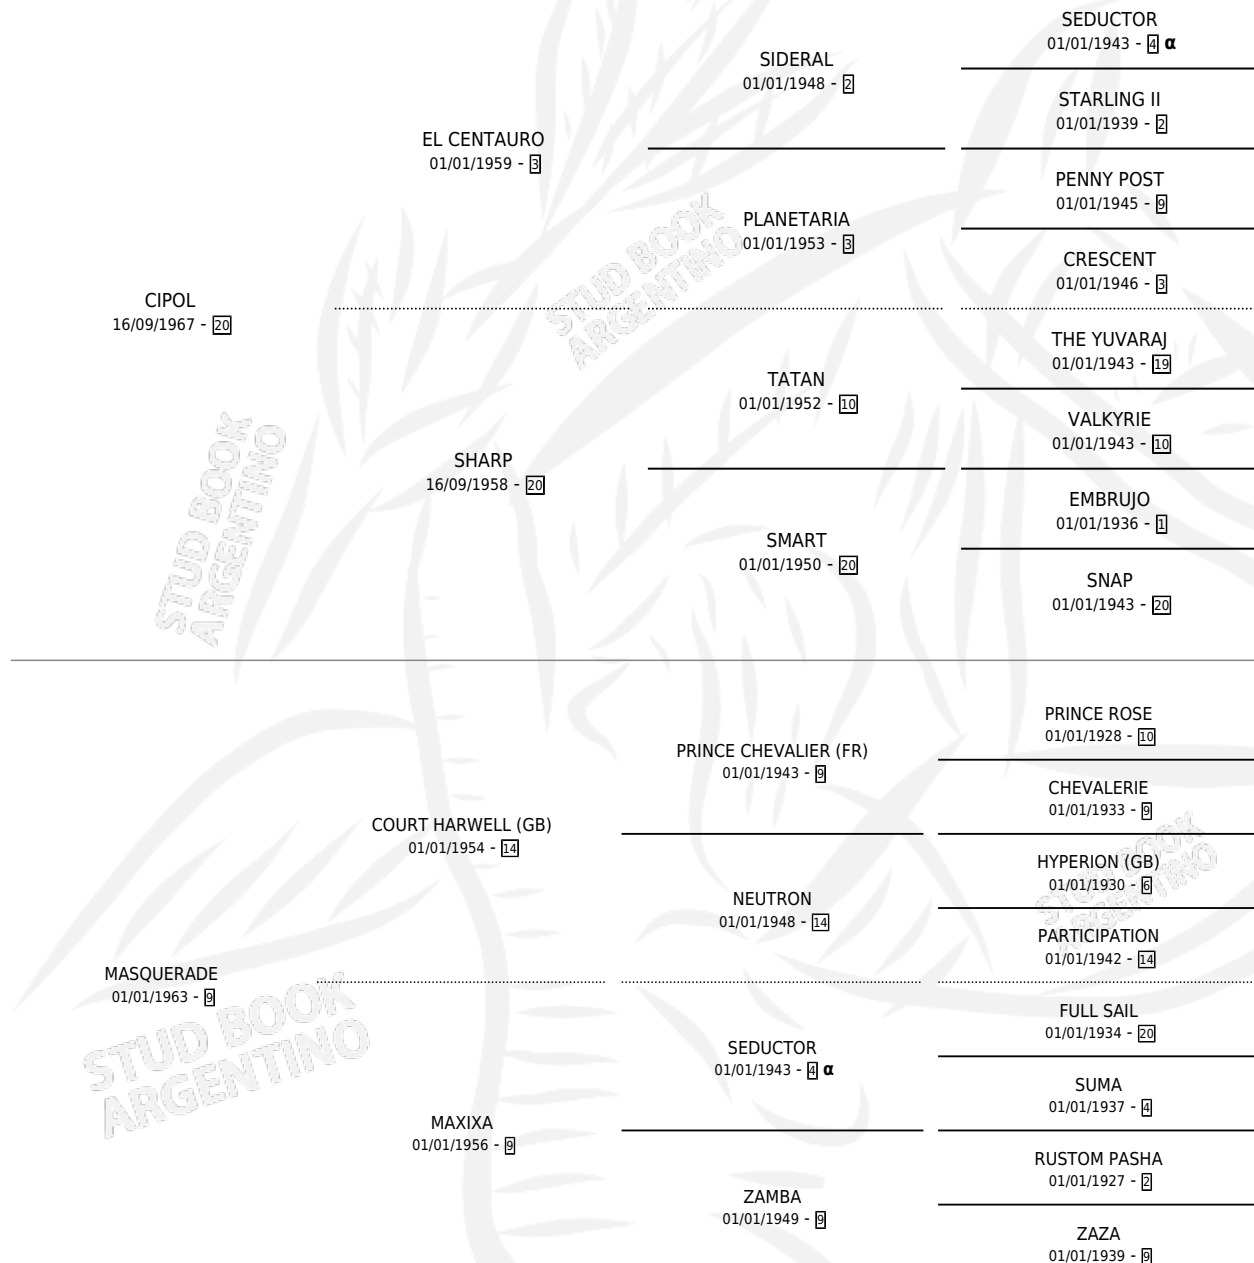

LA PARODIA

por CIPOL y MASQUERADE por COURT HARWELL (GB)

Argentina · Hembra · Zaino Colorado · SP · 01/01/1979
Familia 9-g · Volumen 30

ESTADO

TIPIFICACIÓN SANGUÍNEA	X
TIPIFICACIÓN POR ADN	X
PASAPORTE	X
IDENTIFICACIÓN POR MICROCHIP	X
REPRODUCTOR	✓

Lugar de nacimiento: Campo particular

Criador: Comalal

~

HIJOS

	MACHOS	HEMBRAS
5 NACIERON	3	2
2 CORRIERON	0	2

SIN ACTUACIONES

PEDIGREE

INBREEDING : α

S

cimientos 5 / Efectividad 41.67%

PADRILLO	PRODUCTO	CRIADOR	1ER SERVICIO	ÚLTIMO SERVICIO
COEUR DE LION (FR)	∅		07/08/1995	07/08/1995
LA PARODIA	∅		08/08/1994	08/08/1994
Datos oficiales del Stud Book Argentino	∅		19/08/1993	19/08/1993
Documento generado el 07/05/2026	∅		22/09/1992	22/11/1992
BIG PLAY (USA)	∅		22/09/1992	22/11/1992
studbook.org.ar				
BIG PLAY (USA)	MASCARINHA (H Z, 22/08/1992)	COMALAL	19/09/1991	19/09/1991
FITZCARRALDO	∅		31/08/1990	21/11/1990
BIG PLAY (USA)	∅		16/10/1989	07/11/1989
FLINTHAM (GB)	DISFARCE (M A, 24/09/1989)	COMALAL	10/08/1988	25/10/1988
FLINTHAM (GB)	TITERE (M A, 18/07/1988)	COMALAL	26/08/1987	26/08/1987
CAMBREMONT (FR)	PUNCHINELLO (M Z, 02/07/1987)	SIN DATO	07/08/1986	07/08/1986
CAMBREMONT (FR)	∅		09/08/1985	09/08/1985
CAMBREMONT (FR)	LA CABRIOLA (H Z, 14/07/1985)	SIN DATO		