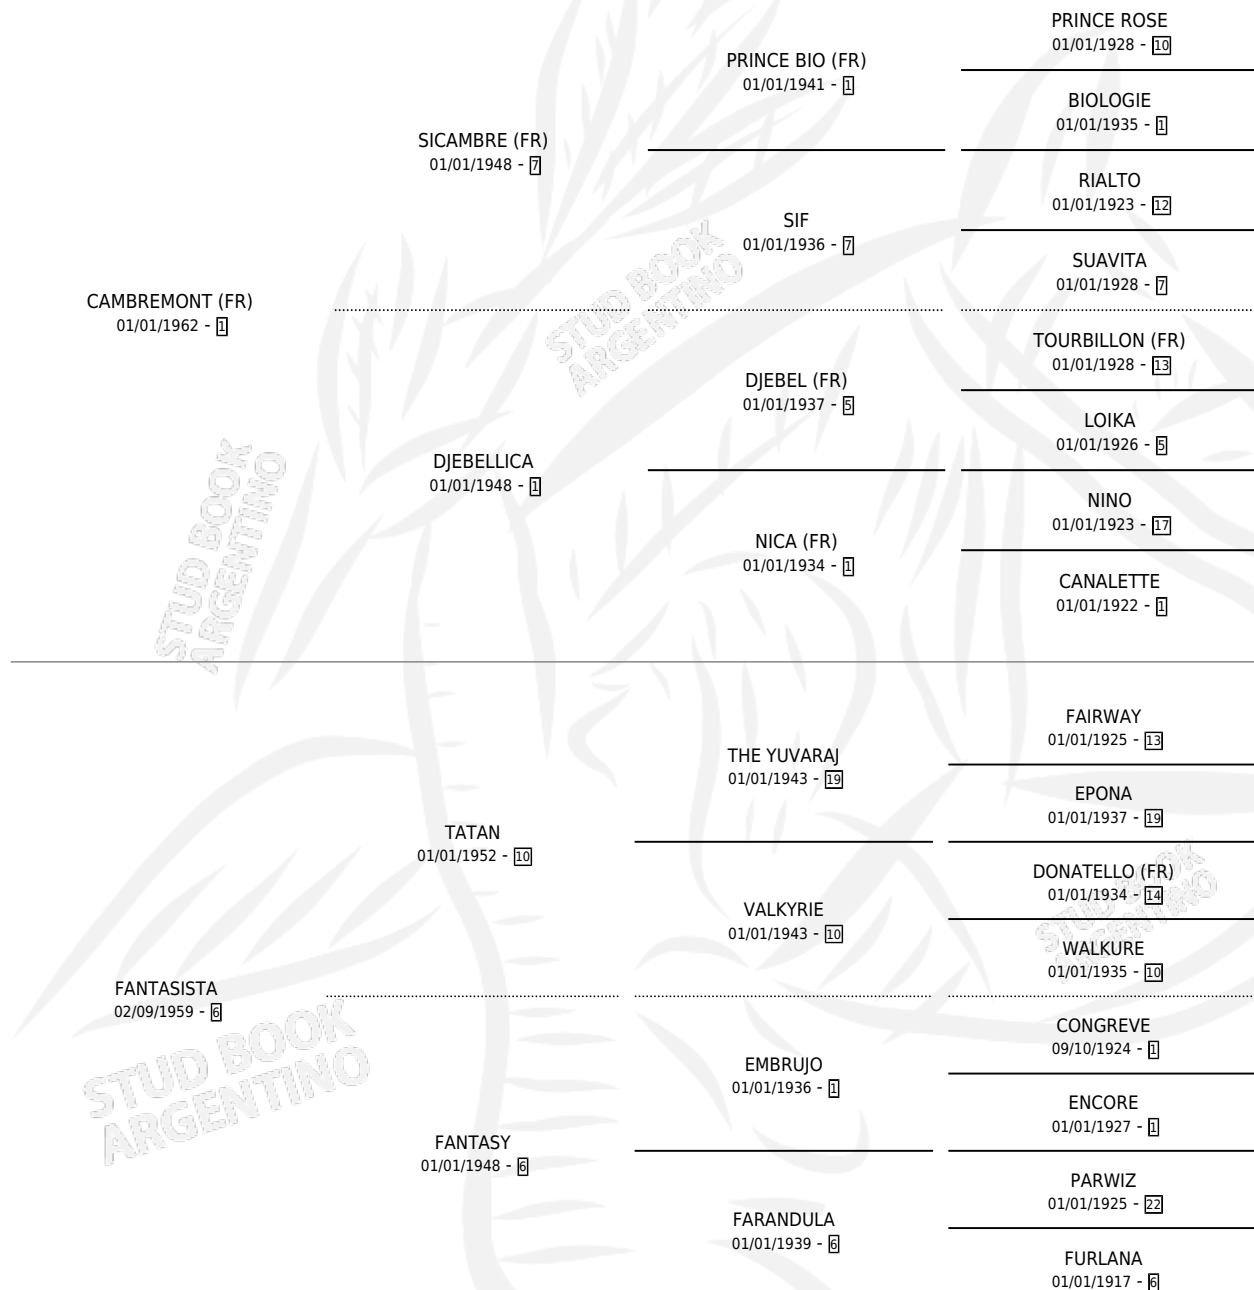

SORTILEGIO

por **CAMBREMONT (FR)** y **FANTASISTA** por **TATAN**

Argentina · Macho · Zaino · SP · 25/10/1979
Familia 6-d · Volumen 30

ESTADO

TIPIFICACIÓN SANGUÍNEA	✓
TIPIFICACIÓN POR ADN	X
PASAPORTE	X
IDENTIFICACIÓN POR MICROCHIP	X
REPRODUCTOR	✓

Lugar de nacimiento: Campo particular

Criador: Sin dato

~

HIJOS

	MACHOS	HEMBRAS
29 NACIERON	15	14
6 CORRIERON	4	2
1 GANARON	0	1
0 GANADORES CL	0 GANADORES GR	0 GANADORES G1

PEDIGREE