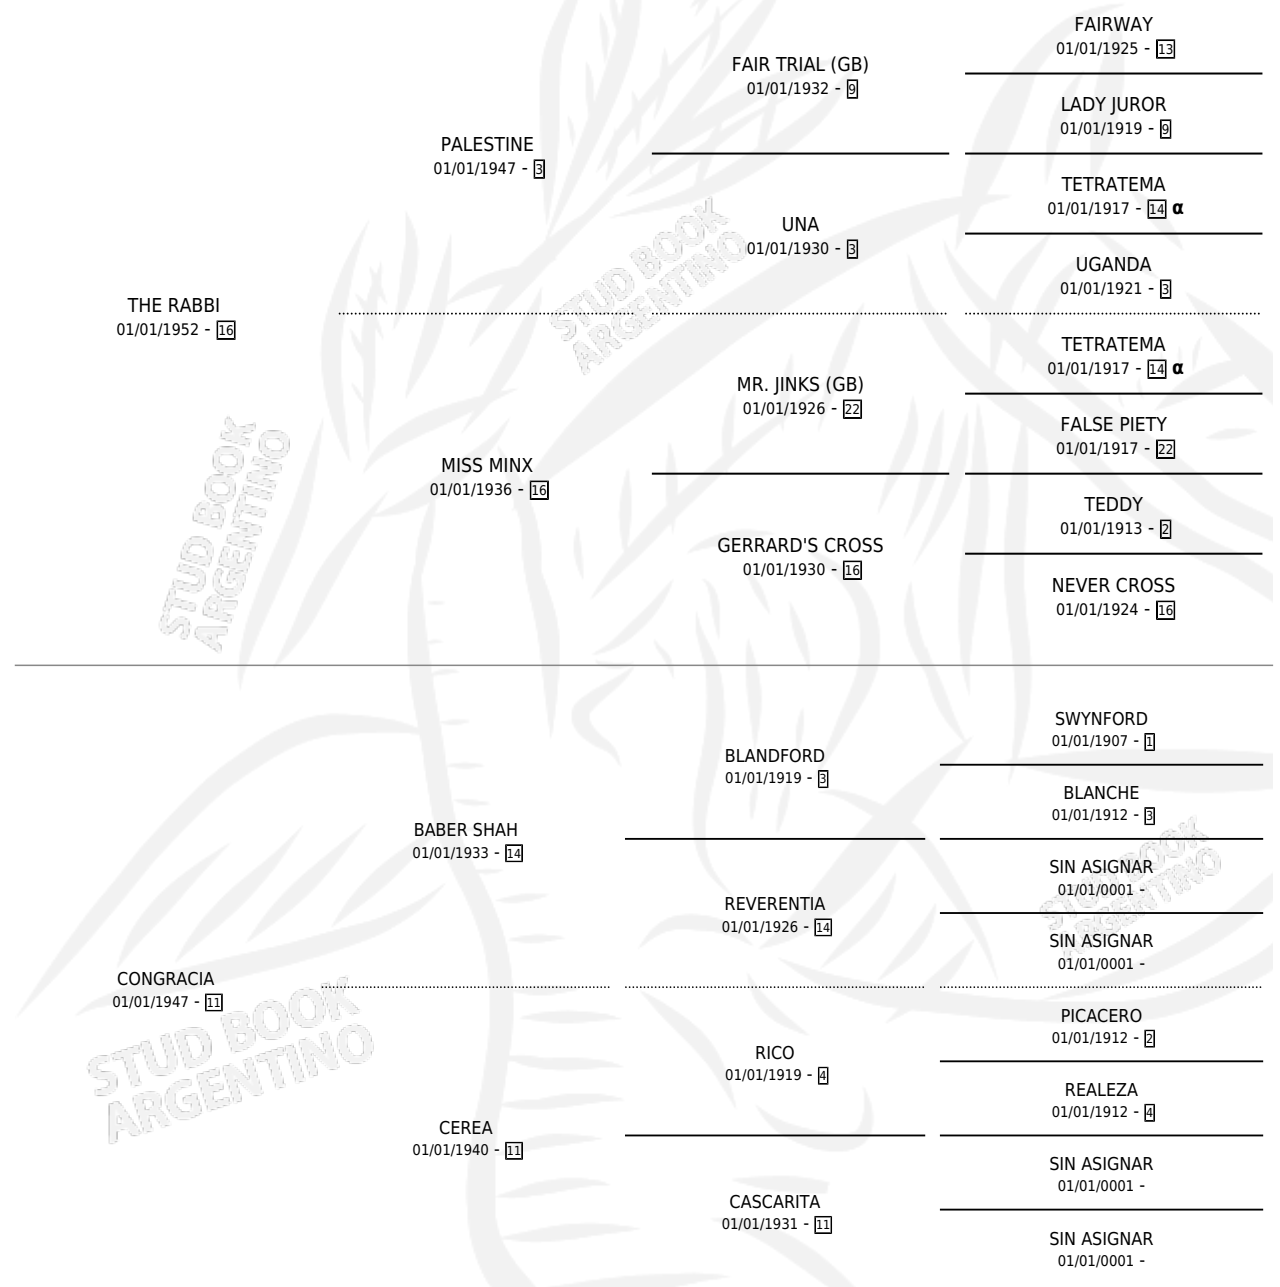

CUMPARSITA

por **THE RABBI** y **CONGRACIA** por **BABER SHAH**

Argentina · Hembra · Alazan · SP · 01/01/1965
Familia 11 · Volumen 25

ESTADO

TIPIFICACIÓN SANGUÍNEA	X
TIPIFICACIÓN POR ADN	X
PASAPORTE	X
IDENTIFICACIÓN POR MICROCHIP	X
REPRODUCTOR	✓

Lugar de nacimiento: Campo particular

Criador: Sin dato

~

HIJOS

	MACHOS	HEMBRAS
6 NACIERON	4	2
4 CORRIERON	4	0
4 GANARON	4	0

1 GANADORES **CL** **1** GANADORES **GR** **1** GANADORES **G1**

PEDIGREE

INBREEDING : α

S

mientos 0 / Efectividad 0.00%

PADRILLO	PRODUCTO	CRIADOR	1ER SERVICIO	ÚLTIMO SERVICIO
LEFTY (USA)	∅		28/09/1985	10/10/1985
CUMPARSITA	∅			
Datos oficiales del Stud Book Argentino	∅			

Documento generado el 08/05/2026