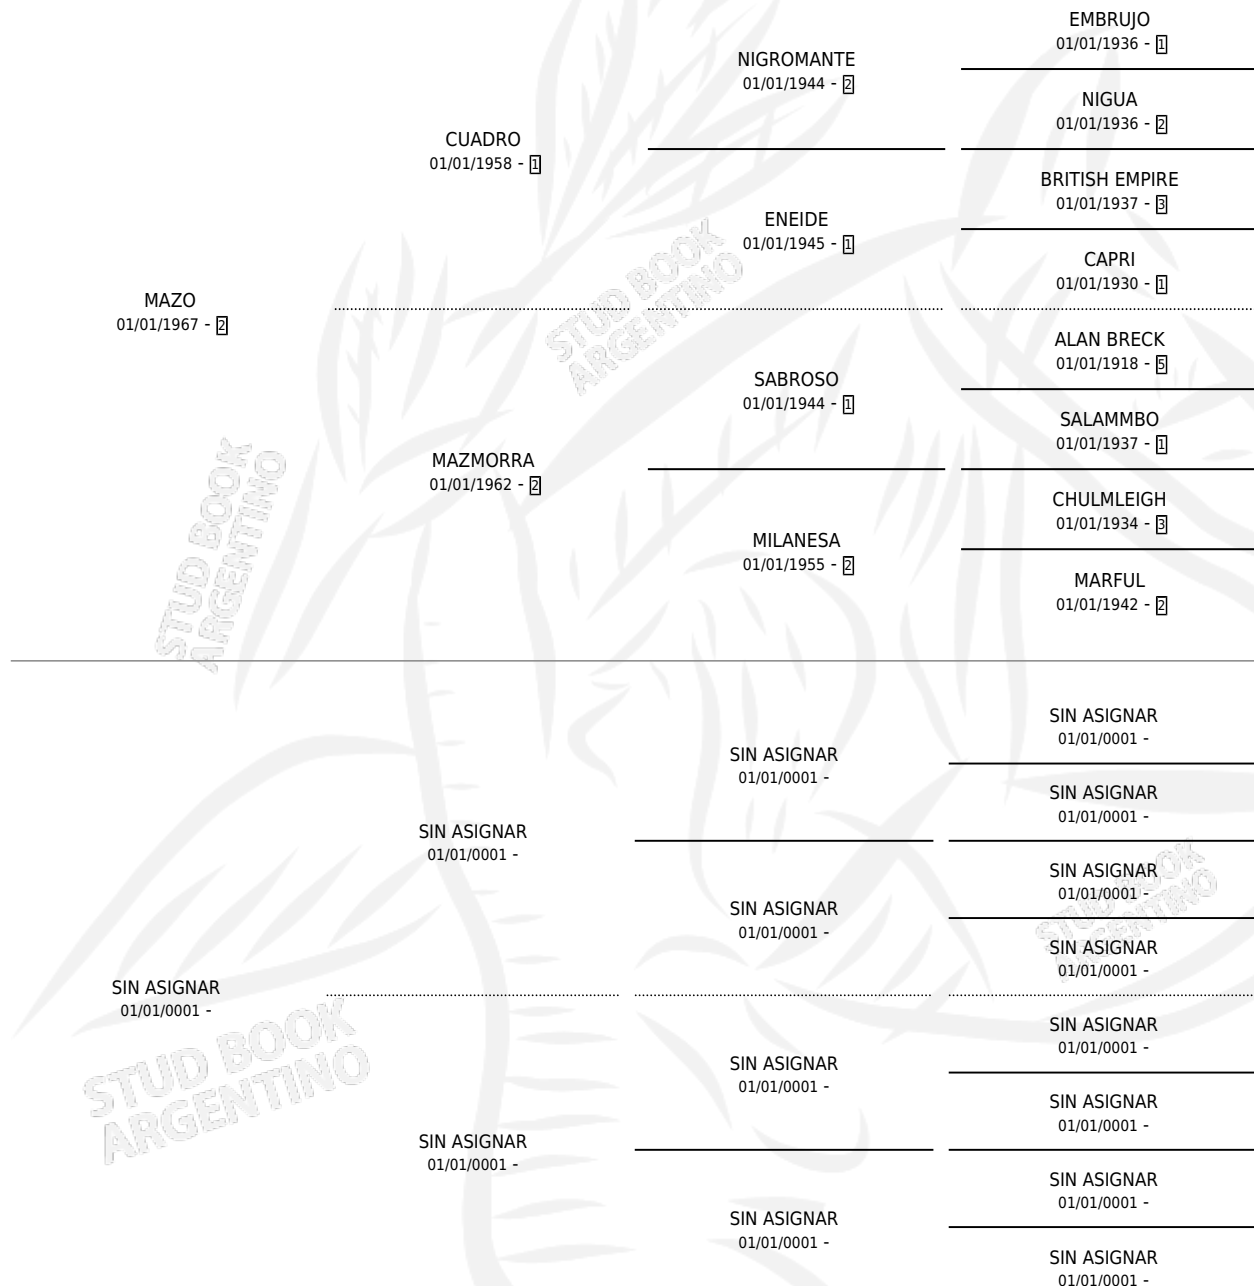

MAS ILUSION

por MAZO y SIN ASIGNAR por SIN ASIGNAR

Argentina · Hembra · Alazan · SP · 01/01/1979
Familia · Volumen 30

ESTADO

TIPIFICACIÓN SANGUÍNEA	X
TIPIFICACIÓN POR ADN	X
PASAPORTE	X
IDENTIFICACIÓN POR MICROCHIP	X
REPRODUCTOR	✓

Lugar de nacimiento: Campo particular

Criador: Sin dato

~

HIJOS

	MACHOS	HEMBRAS
3 NACIERON	0	3
1 CORRIERON	0	1

SIN ACTUACIONES

PEDIGREE