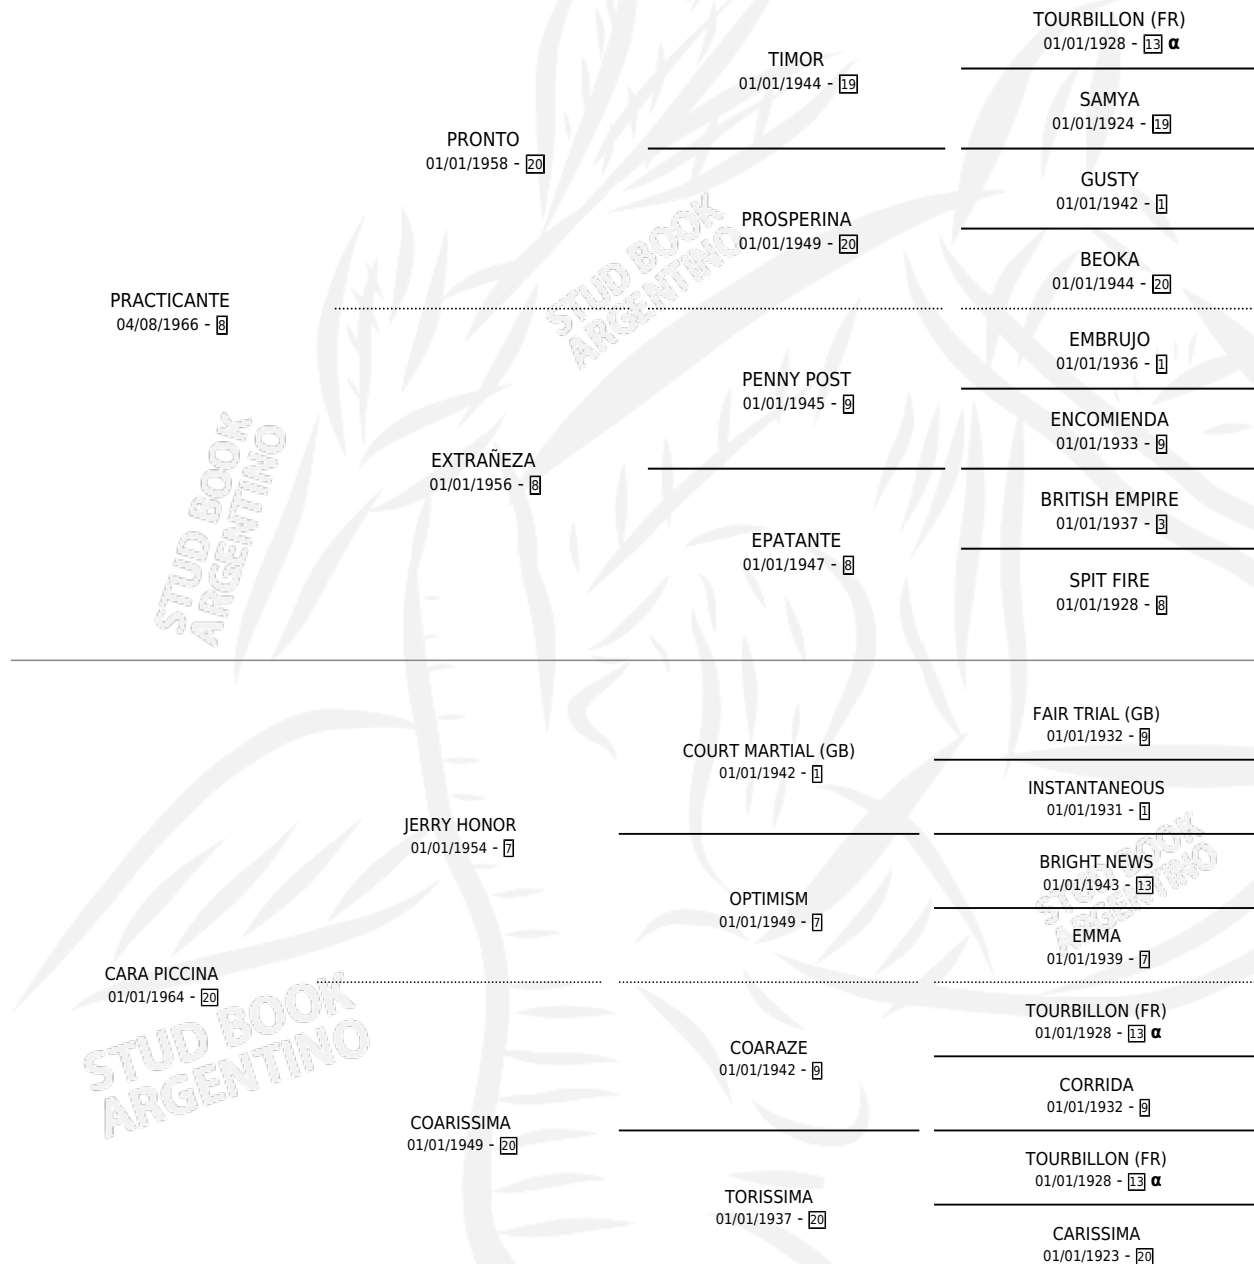

CASADISTANTE

por PRACTICANTE y CARA PICCINA por JERRY HONOR

Argentina · Hembra · Alazan · SP · 01/01/1979
Familia 20-a · Volumen 30

ESTADO

TIPIFICACIÓN SANGUÍNEA	✓
TIPIFICACIÓN POR ADN	X
PASAPORTE	X
IDENTIFICACIÓN POR MICROCHIP	X
REPRODUCTOR	✓

Lugar de nacimiento: Campo particular

Criador: Sin dato

~

HIJOS

	MACHOS	HEMBRAS
14 NACIERON	5	9
6 CORRIERON	2	4
4 GANARON	2	2

1 GANADORES CL **1** GANADORES GR **0** GANADORES G1

PEDIGREE

INBREEDING : α

CAMPAÑA

Solo carreras oficiales de Argentina

POR EDAD

EDAD	CC	1°	2°	3°	4°	5°	NP	CLC	CLG	CLCG1	CLGG1	IMPORTE	GANANCIA / CC
4 AÑOS	1	1	0	0	0	0	0	0	0	0	0	\$0	\$0
TOTALES	1	1	0	0	0	0	0	0	0	0	0	\$0	\$0
%		100%	0.0%	0.0%	0.0%	0.0%	0.0%	0.0%	0.0%	0.0%	0.0%		