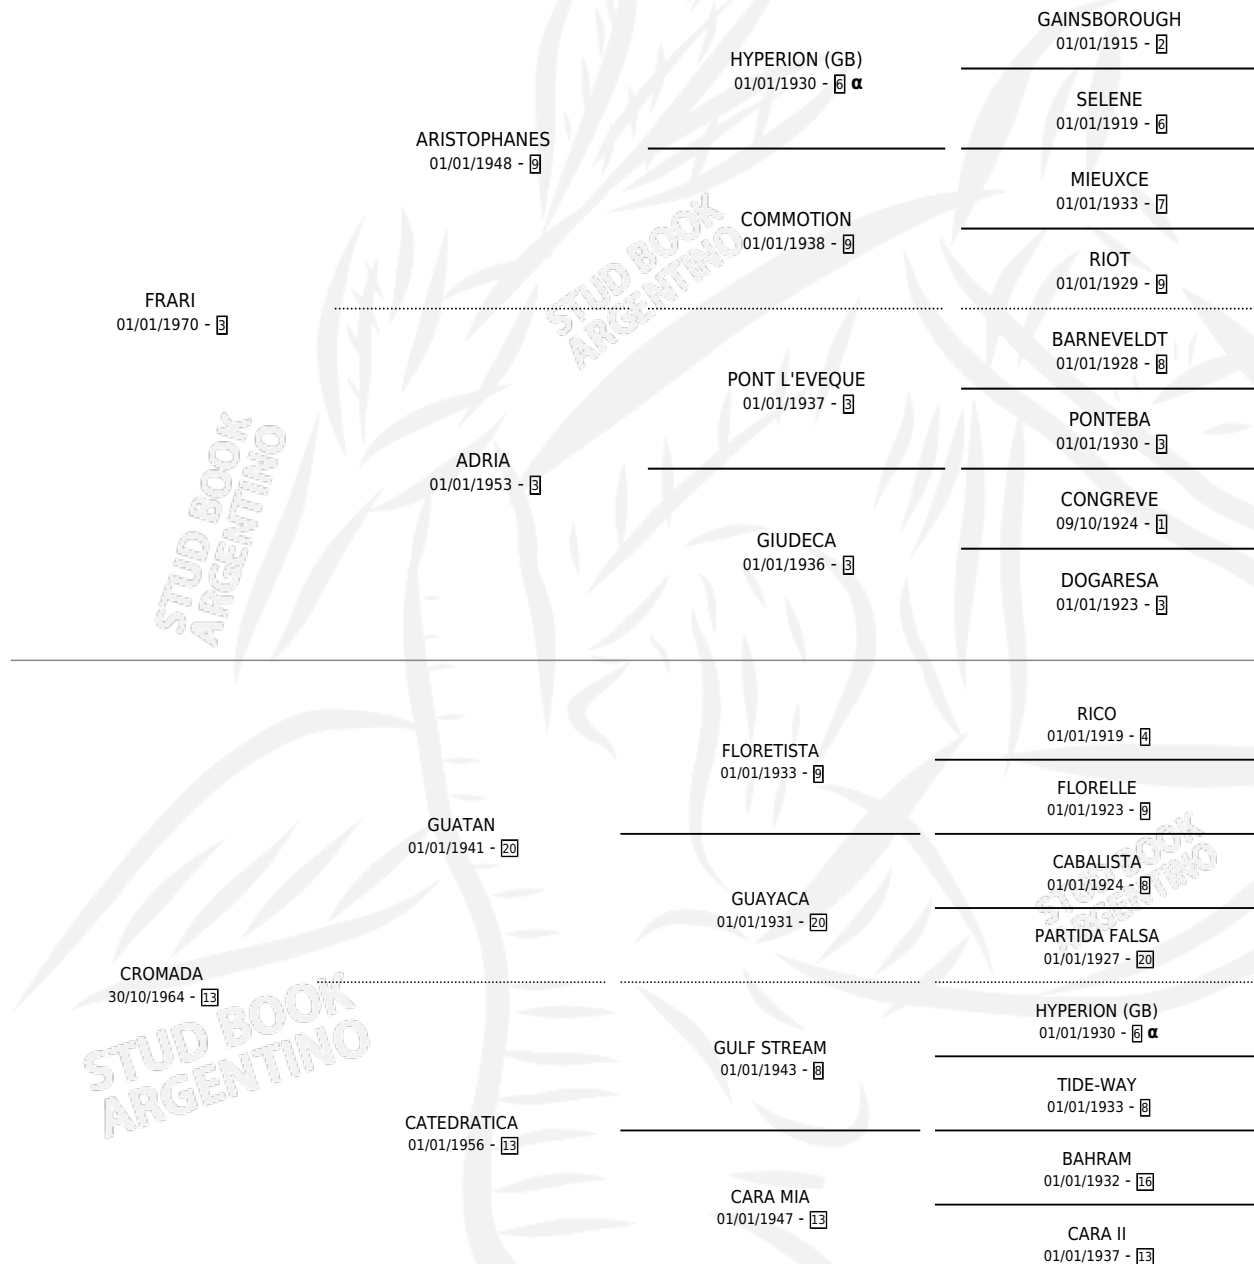

FRAU CARICIA

por FRARI y CROMADA por GUATAN

Argentina · Hembra · Alazan · SP · 12/10/1979
Familia 13-e · Volumen 30

ESTADO

TIPIFICACIÓN SANGUÍNEA	X
TIPIFICACIÓN POR ADN	X
PASAPORTE	X
IDENTIFICACIÓN POR MICROCHIP	X
REPRODUCTOR	X

Lugar de nacimiento: Campo particular

Criador: Sin dato

PEDIGREE

INBREEDING : α

EXPORTACIÓN / IMPORTACIÓN

FECHA	MOVIMIENTO	PAÍS
01/07/1984	EXPORTADO	ESTADOS UNIDOS

~

CAMPAÑA

Solo carreras oficiales de Argentina

POR EDAD

EDAD	CC	1°	2°	3°	4°	5°	NP	CLC	CLG	CLCG1	CLGG1	IMPORTE	GANANCIA / CC
4 AÑOS	4	4	0	0	0	0	0	0	0	0	0	\$0	\$0
TOTALES	4	4	0	0	0	0	0	0	0	0	0	\$0	\$0
%		100%	0.0%	0.0%	0.0%	0.0%	0.0%	0.0%	0.0%	0.0%	0.0%		

Invicta Ganadora de 4 carreras en San Isidro, a los 4 años, incluso Handicap Lombardo.

POR DISTANCIA

HIPODROMO	CC	1°	2°	3°	4°	5°	NP	CLC	CLG	CLCG1	CLGG1	IMPORTE
SAN ISIDRO	4	4	0	0	0	0	0	0	0	0	0	\$0
0 MTS	4	4	0	0	0	0	0	0	0	0	0	\$0