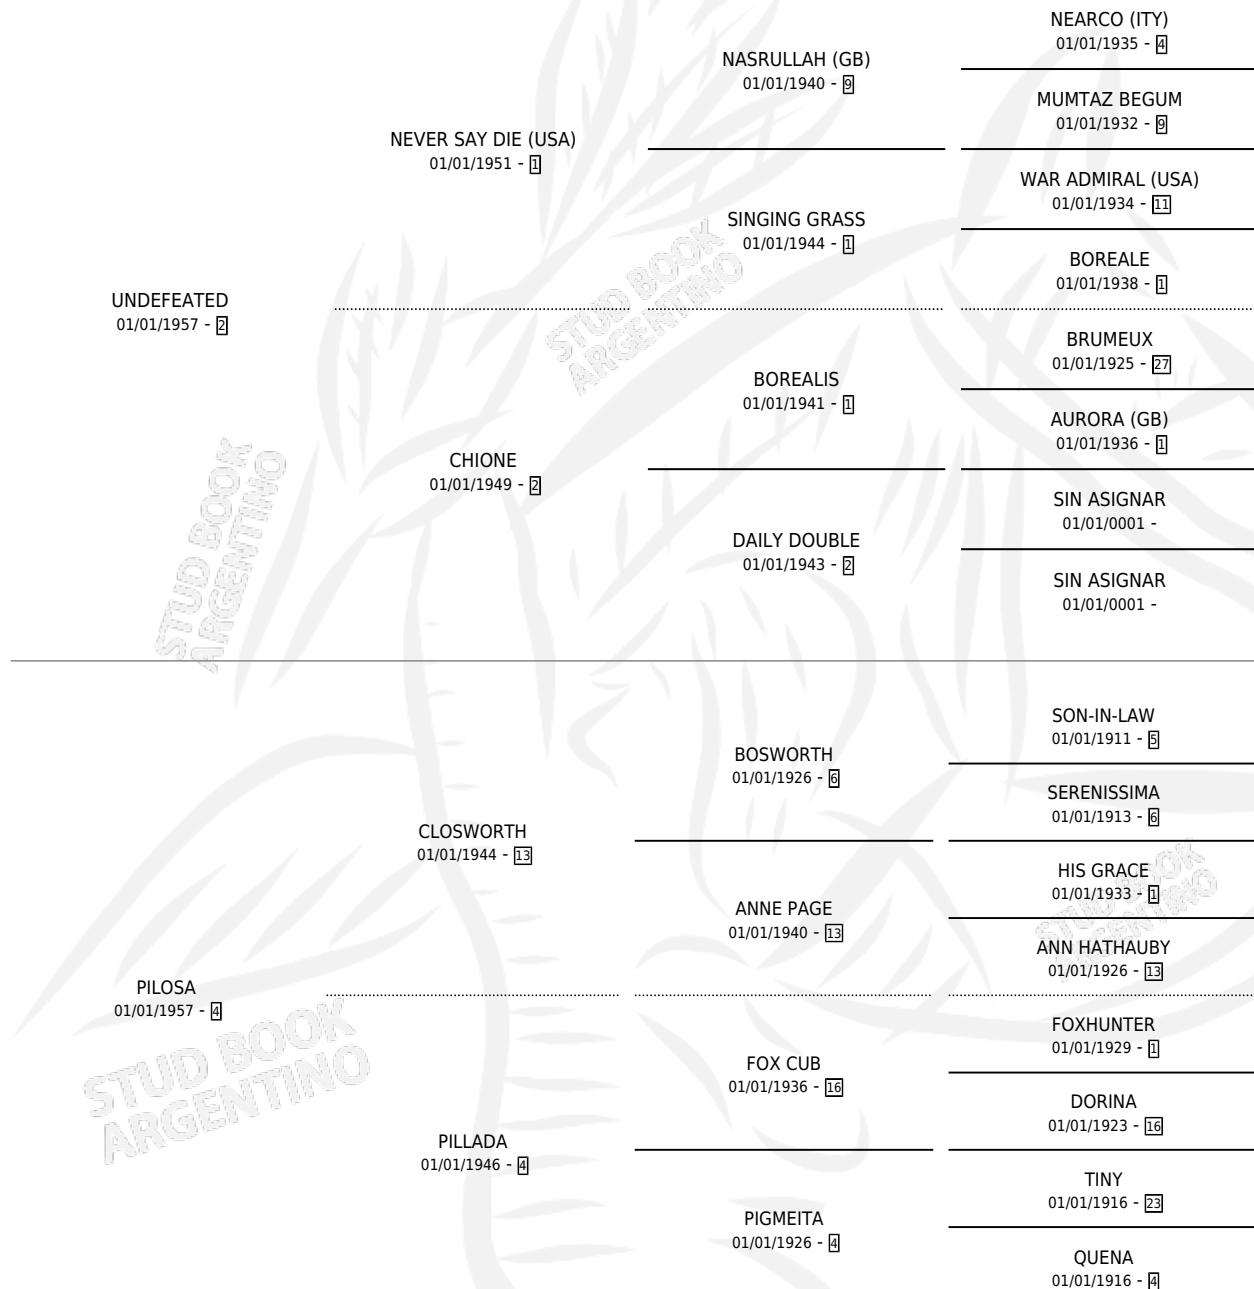

PRINCESA BIBESCO

por UNDEFEATED y PILOSA por CLOSWORTH

Argentina · Hembra · Zaino · SP · 15/10/1965
Familia 4-e · Volumen 25

ESTADO

TIPIFICACIÓN SANGUÍNEA	X
TIPIFICACIÓN POR ADN	X
PASAPORTE	X
IDENTIFICACIÓN POR MICROCHIP	X
REPRODUCTOR	✓

Lugar de nacimiento: Campo particular

Criador: Marina Oscar Alberto

~

HIJOS

	MACHOS	HEMBRAS
5 NACIERON	2	3
2 CORRIERON	2	0
2 GANARON	2	0
0 GANADORES CL	0 GANADORES GR	0 GANADORES G1

PEDIGREE

S

cimientos 5 / Efectividad 35.71%

PADRILLO	PRODUCTO	CRIADOR	1ER SERVICIO	ÚLTIMO SERVICIO
CENSOR	LA GARROSA (H Z, 04/09/1988)	DON LINO	26/08/1987	28/08/1987
PRINCESA BIBESCO			17/09/1985	21/09/1985
Datos oficiales del Stud Book Argentino				
Documento generado el 02/05/2026				
BDASHD (USA)	Ø			
studbook.org.ar				
DORAGE (USA)	Ø			
MALAMBO	Ø			
RIGOLO	Ø			
MALAMBO	Ø			
MALAMBO	Ø			
MALAMBO	BOUNTY (H Z, 04/08/1975) •MURIÓ EL 24/04/1978•	SIN DATO		
MALAMBO	ARRIERO (M AT, 15/09/1973) •MURIÓ EL 01/07/2005•	SIN DATO		
MALAMBO	MARINGOTE (M AT, 17/08/1972) •MURIÓ EL 01/07/2004•	SIN DATO		
MALAMBO	MARIET (H Z, 23/11/1970) •MURIÓ EL 01/07/2002•	SIN DATO		
BDASHD (USA)	Ø			