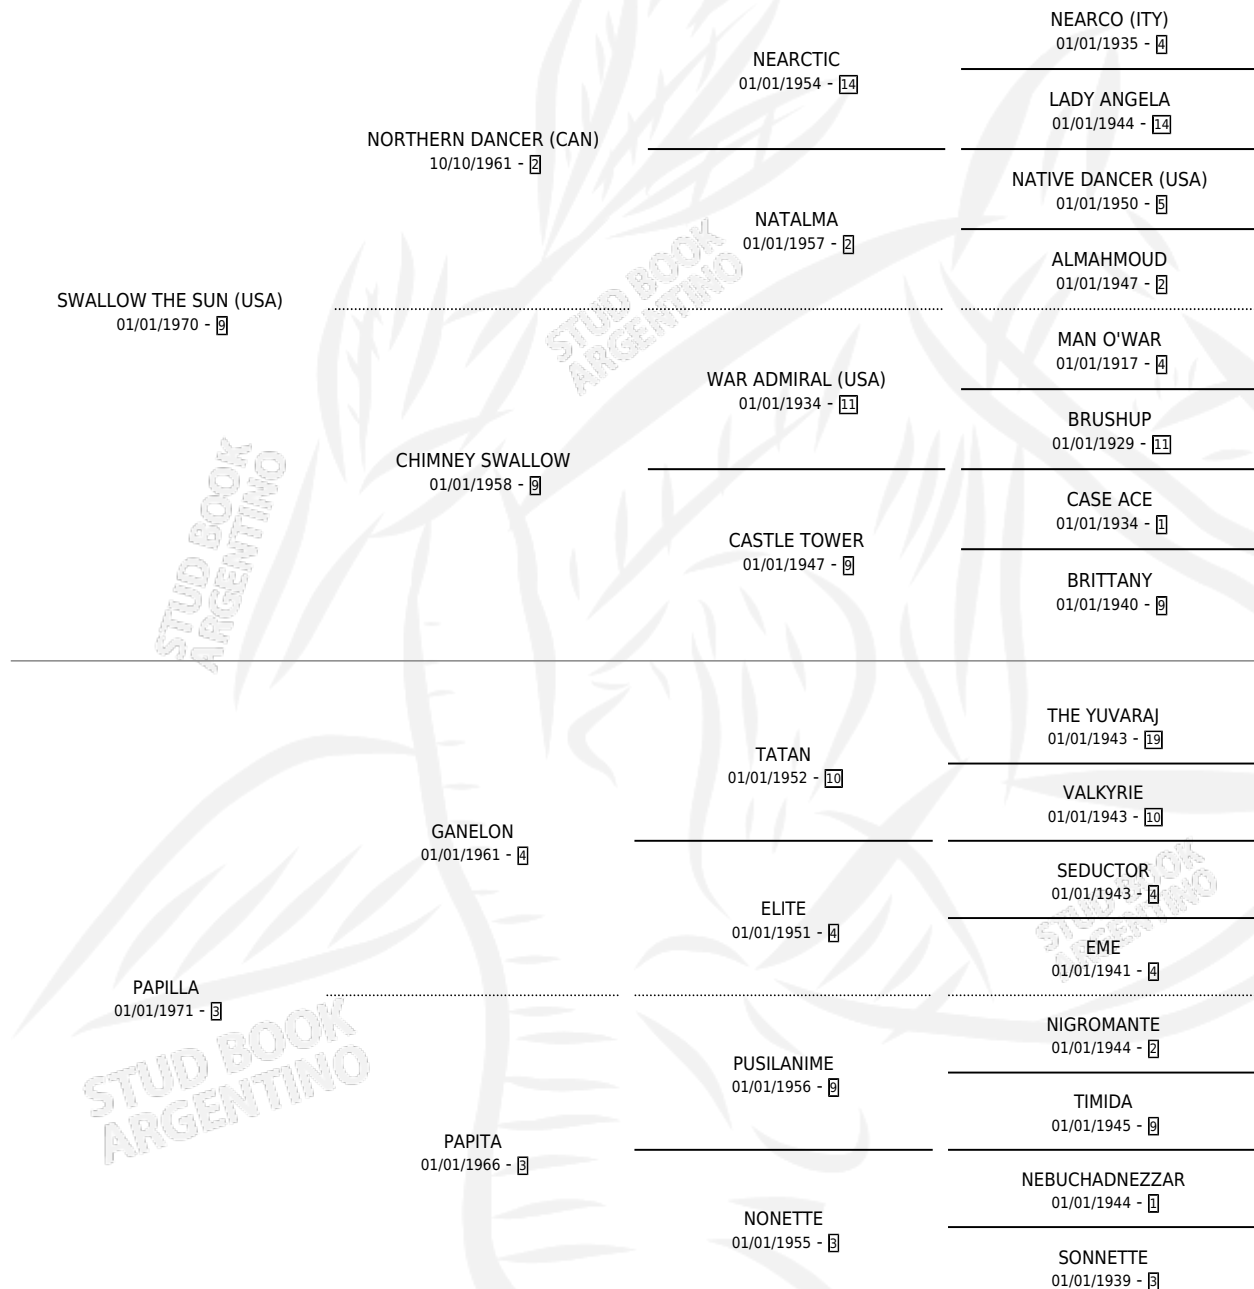

LULULU

por **SWALLOW THE SUN (USA)** y **PAPILLA** por **GANELON**

Argentina · Hembra · Zaino Colorado · SP · 01/01/1979
Familia 3-I · Volumen 30

ESTADO

TIPIFICACIÓN SANGUÍNEA	X
TIPIFICACIÓN POR ADN	X
PASAPORTE	X
IDENTIFICACIÓN POR MICROCHIP	X
REPRODUCTOR	✓

Lugar de nacimiento: Campo particular

Criador: Sin dato

~

HIJOS

	MACHOS	HEMBRAS
1 NACIERON	0	1

SIN ACTUACIONES

PEDIGREE

S

mientos 1 / Efectividad 33.33%

PADRILLO	PRODUCTO	CRIADOR	1ER SERVICIO	ÚLTIMO SERVICIO
ACHERRE	∅		01/12/1986	05/12/1986
LULULU MICKY BLUE	∅		02/11/1985	19/12/1985
Datos oficiales del Stud Book Argentino				
MICKY BLUE	MICKY LULU (H Z, 26/10/1985)	EL ROSILLO		
Documento generado el 14/05/2026	MURIÓ EL 18/09/1998			