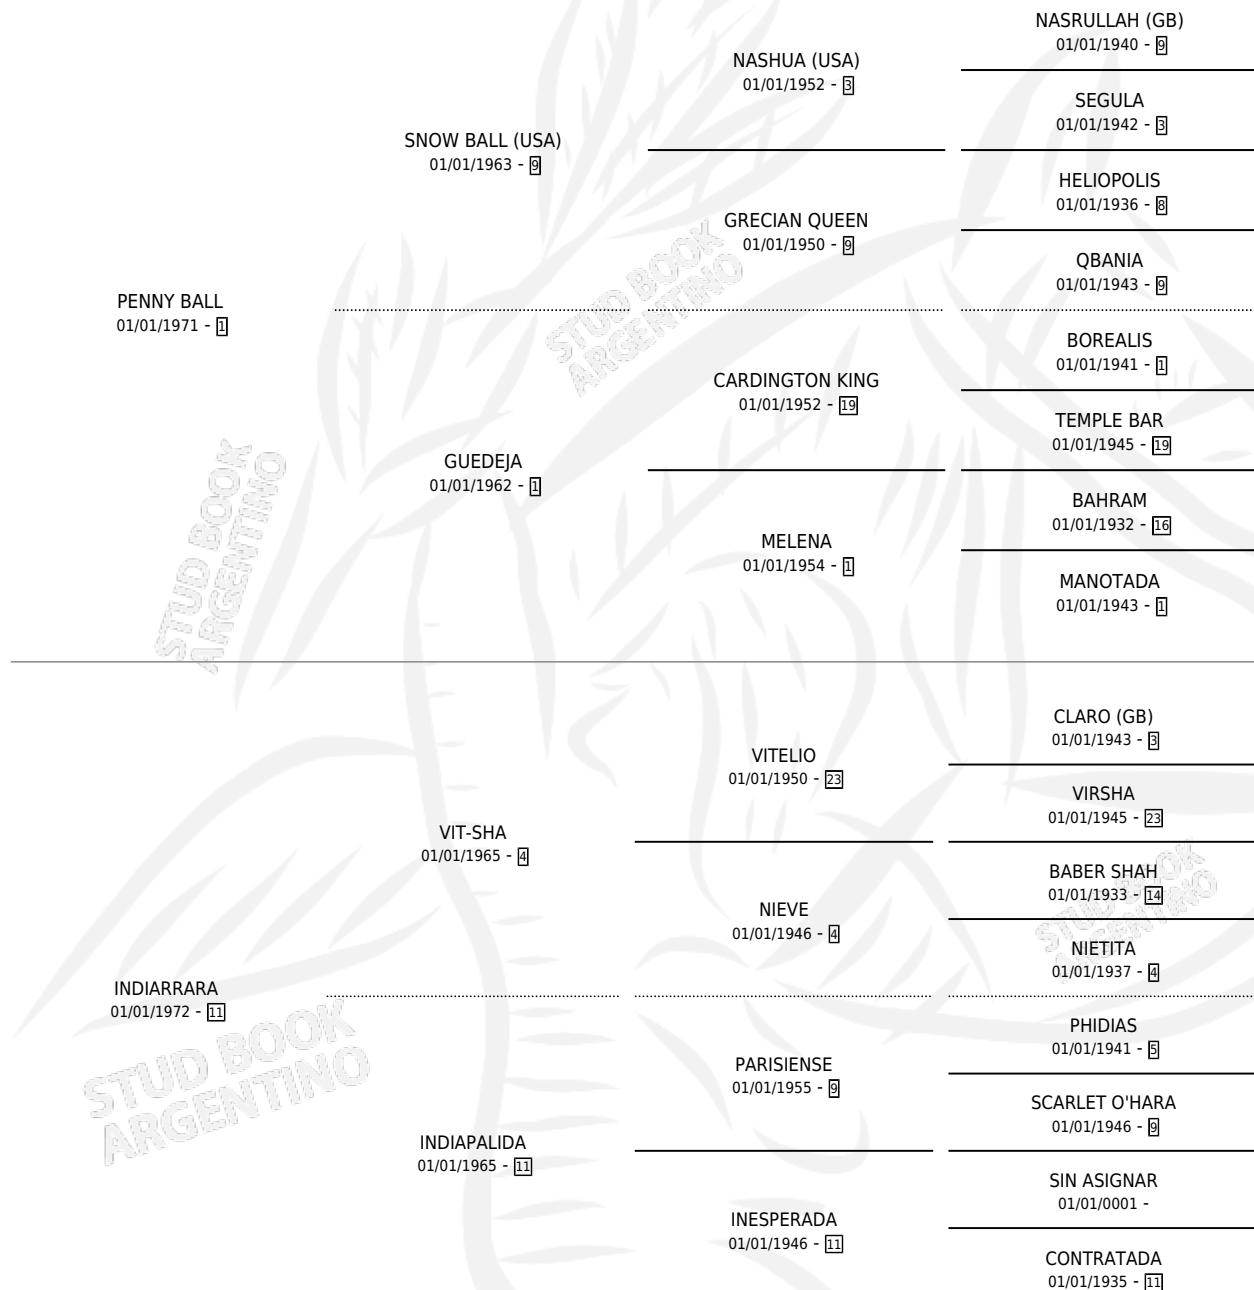

PENA INDIA

por PENNY BALL y INDIARRARA por VIT-SHA

Argentina · Hembra · Alazan · SP · 01/01/1979
Familia 11-b · Volumen 30

ESTADO

TIPIFICACIÓN SANGUÍNEA	X
TIPIFICACIÓN POR ADN	X
PASAPORTE	X
IDENTIFICACIÓN POR MICROCHIP	X
REPRODUCTOR	✓

Lugar de nacimiento: Campo particular

Criador: Sin dato

~

HIJOS

	MACHOS	HEMBRAS
4 NACIERON	3	1
2 CORRIERON	2	0

SIN ACTUACIONES

PEDIGREE