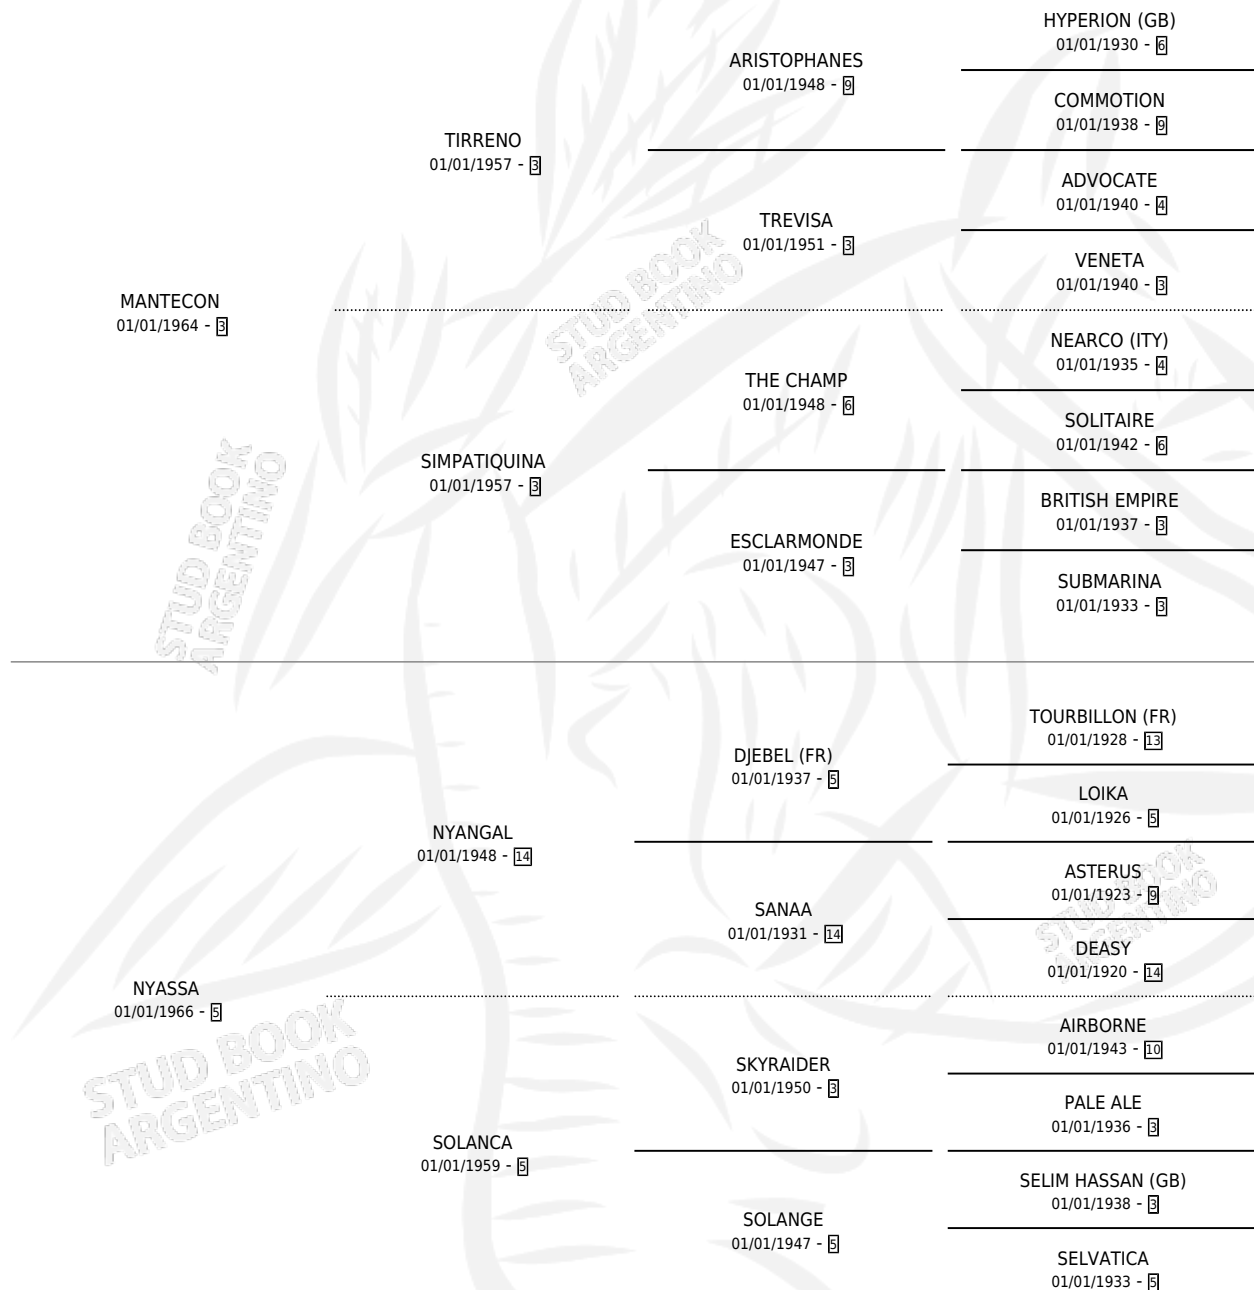

MANIZAL

por MANTECON y NYASSA por NYANGAL

Argentina · Macho · Zaino Colorado · SP · 01/01/1979
Familia 5-j · Volumen 30

ESTADO

TIPIFICACIÓN SANGUÍNEA	X
TIPIFICACIÓN POR ADN	X
PASAPORTE	X
IDENTIFICACIÓN POR MICROCHIP	X
REPRODUCTOR	✓

Lugar de nacimiento: Campo particular

Criador: Sin dato

~

HIJOS

	MACHOS	HEMBRAS
2 NACIERON	0	2
1 CORRIERON	0	1

SIN ACTUACIONES

PEDIGREE