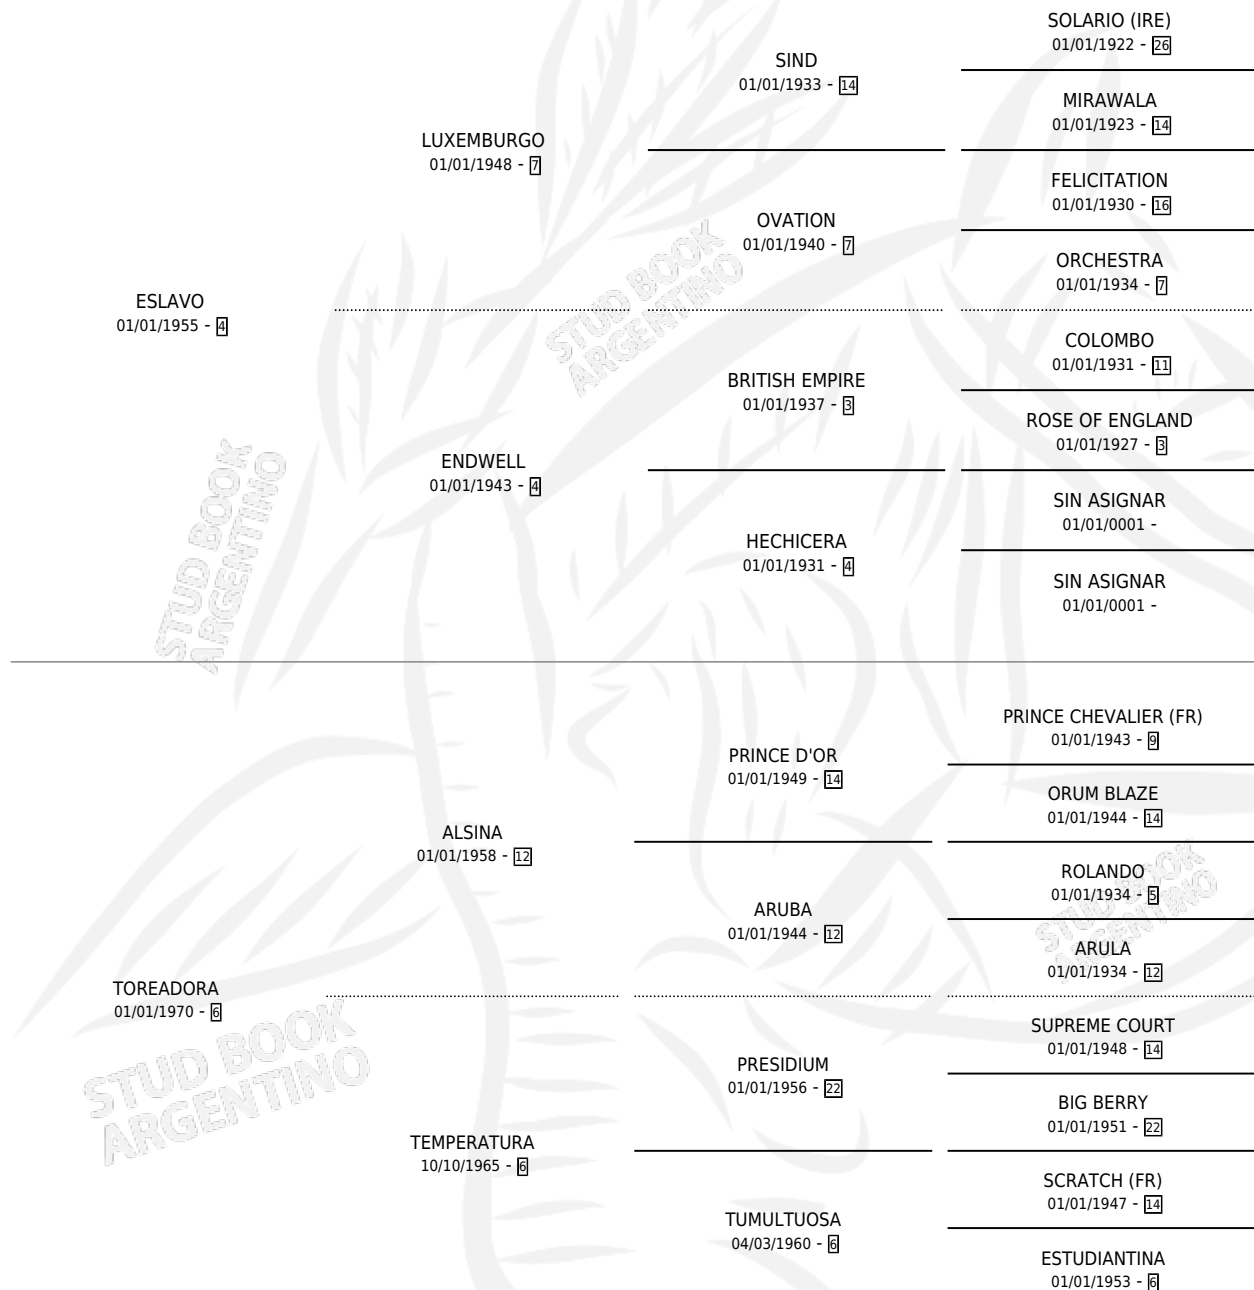

ES SINCERA

por **ESLAVO** y **TREADORA** por **ALSINA**

Argentina · Hembra · Zaino · SP · 01/01/1979
Familia 6-f · Volumen 30

ESTADO

TIPIFICACIÓN SANGUÍNEA	X
TIPIFICACIÓN POR ADN	X
PASAPORTE	X
IDENTIFICACIÓN POR MICROCHIP	X
REPRODUCTOR	✓

Lugar de nacimiento: Campo particular

Criador: Sin dato

~

HIJOS

	MACHOS	HEMBRAS
3 NACIERON	2	1
1 CORRIERON	0	1
1 GANARON	0	1
0 GANADORES CL	0 GANADORES GR	0 GANADORES G1

PEDIGREE

S

mientos 3 / Efectividad 37.50%

PADRILLO	PRODUCTO	CRIADOR	1ER SERVICIO	ÚLTIMO SERVICIO
ROYAL MARTIAL	∅		21/10/1995	28/11/1995
ES SINCERA	∅		14/10/1993	16/11/1993
Datos oficiales del Stud Book Argentino	∅		05/12/1992	05/12/1992
Documentado generado el 09/05/2026	∅		05/12/1992	05/12/1992
PARTNERS DELIGHT (USA)	ES SOBERBIO (M Z, 20/11/1992)	DON LUIS TORO	15/12/1991	17/12/1991
studbook.org.ar	∅		18/12/1990	18/12/1990
ROCCO	∅		18/12/1990	18/12/1990
TALYHO	∅		18/12/1989	18/12/1989
FOX RED	QUE SINCERA (H Z, 21/11/1988)	SIN DATO	23/09/1987	10/12/1987
FOX RED	SINCERO FOX (M Z, 17/08/1987)	SIN DATO	12/09/1986	12/09/1986