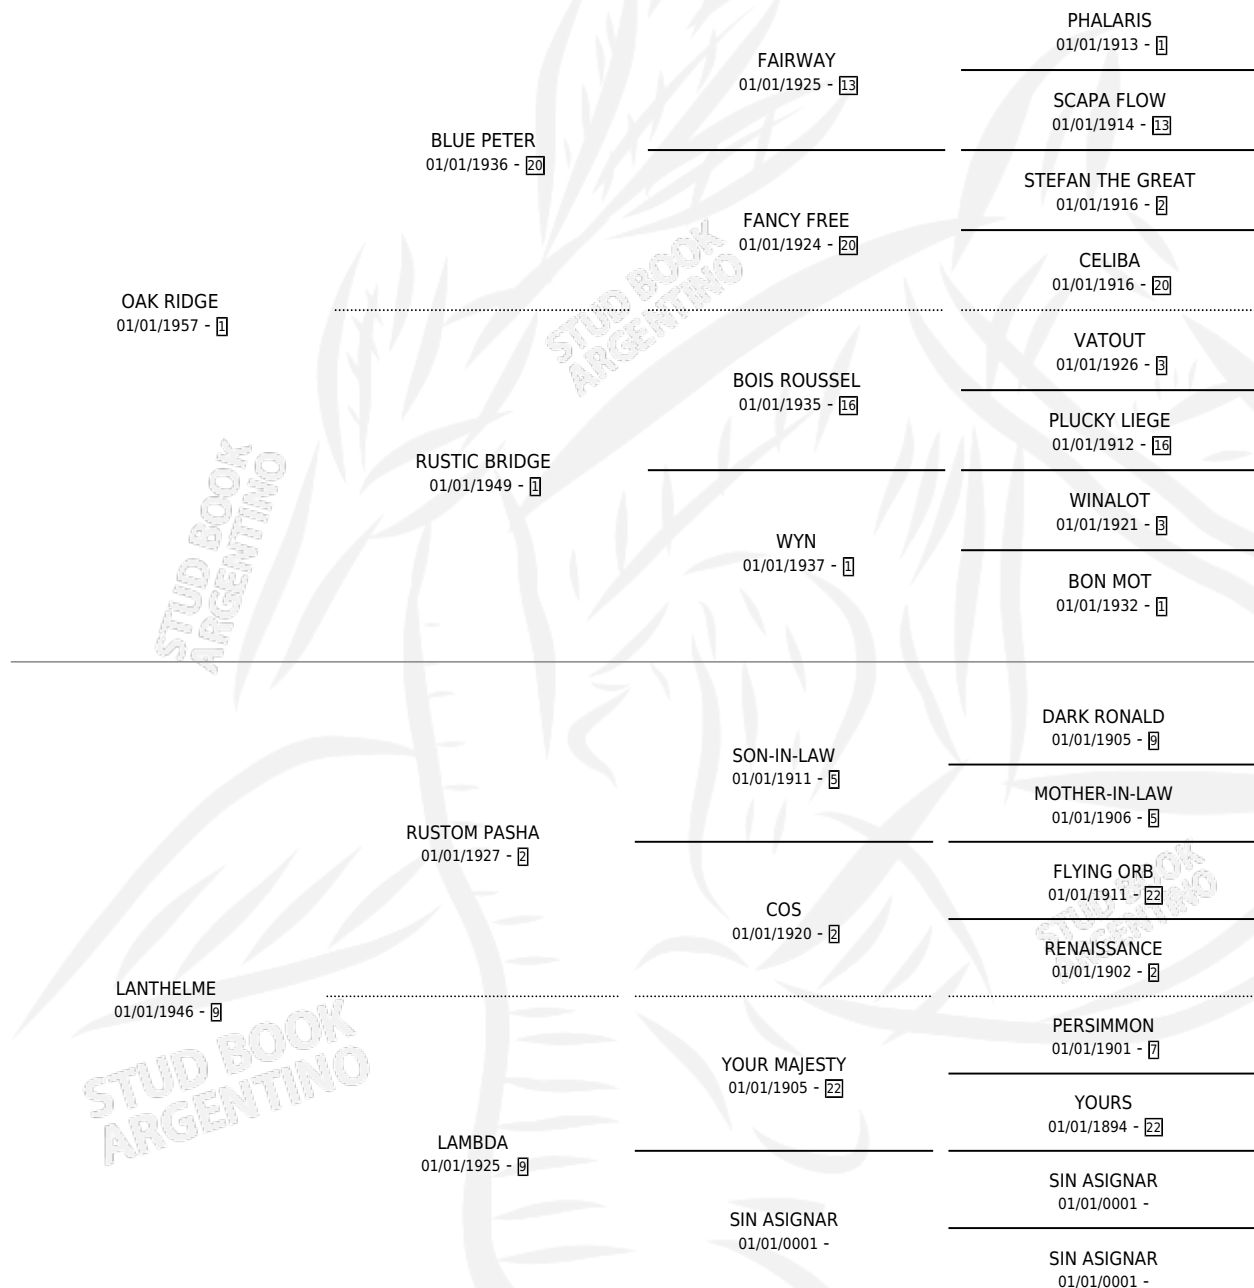

CENDRILLON

por OAK RIDGE y LANTHELME por RUSTOM PASHA

Argentina · Hembra · Alazan · SP · 12/11/1965
Familia 9-g · Volumen 25

ESTADO

TIPIFICACIÓN SANGUÍNEA	X
TIPIFICACIÓN POR ADN	X
PASAPORTE	X
IDENTIFICACIÓN POR MICROCHIP	X
REPRODUCTOR	✓

Lugar de nacimiento: Campo particular

Criador: Sin dato

~

HIJOS

	MACHOS	HEMBRAS
4 NACIERON	4	0
2 CORRIERON	2	0
2 GANARON	2	0
0 GANADORES CL	0 GANADORES GR	0 GANADORES G1

PEDIGREE