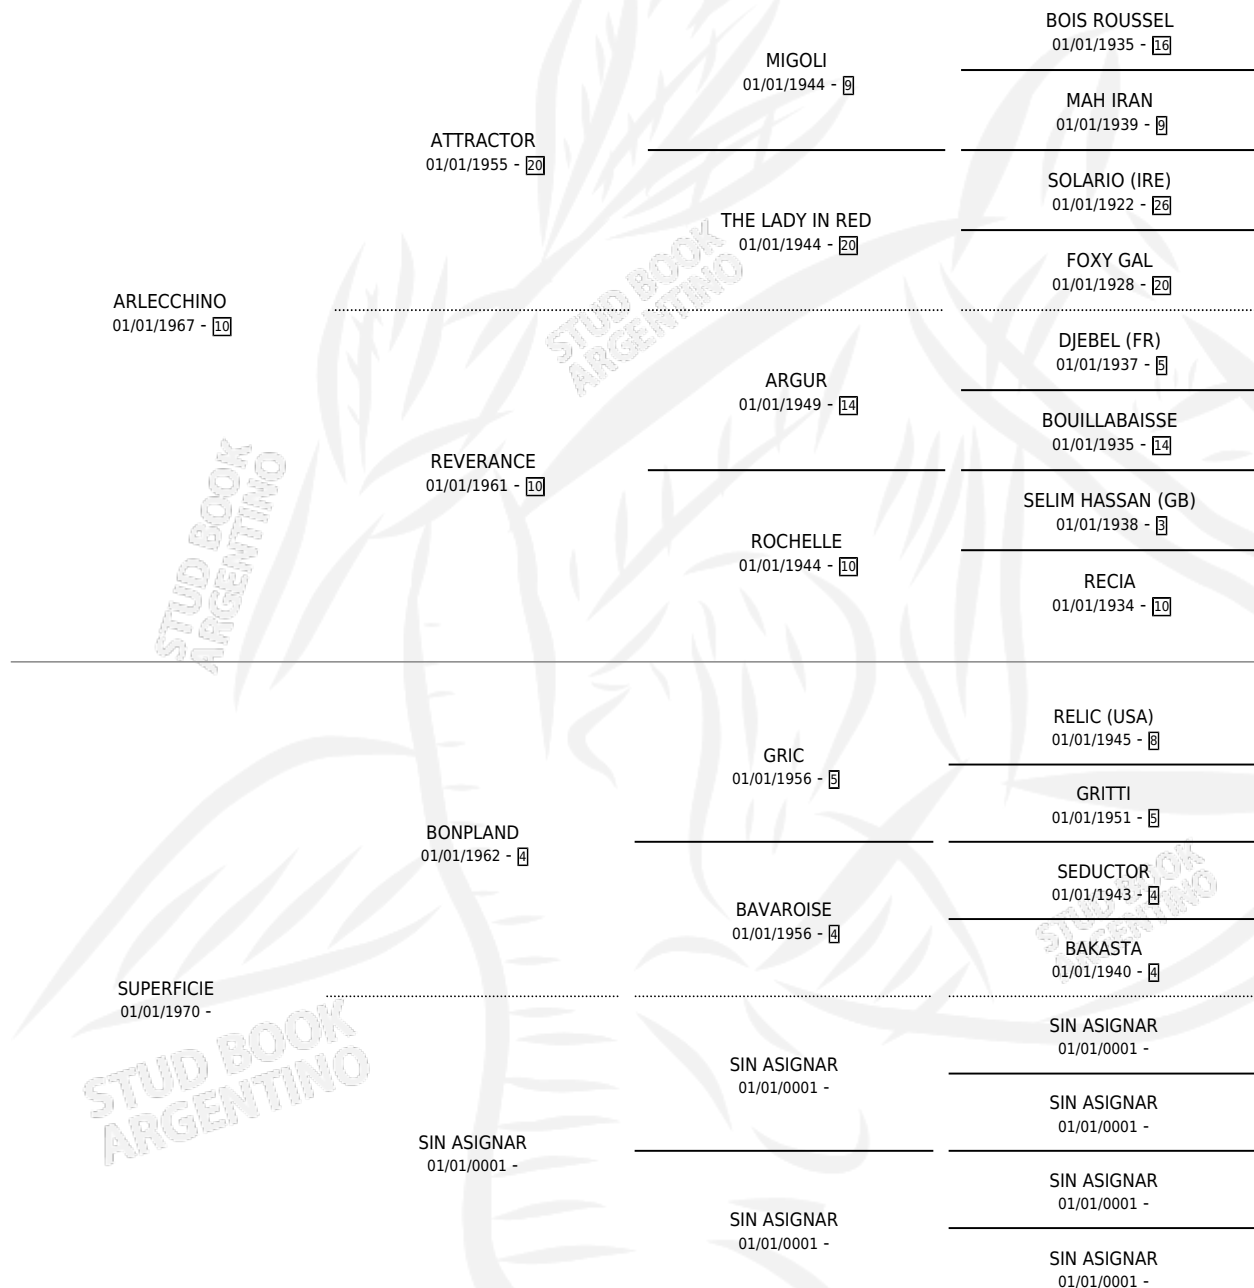

AINE

por **ARLECCHINO** y **SUPERFICIE** por **BONPLAND**

Argentina · Hembra · Zaino · SP · 01/01/1979
Familia · Volumen 30

ESTADO

TIPIFICACIÓN SANGUÍNEA	✓
TIPIFICACIÓN POR ADN	X
PASAPORTE	X
IDENTIFICACIÓN POR MICROCHIP	X
REPRODUCTOR	✓

Lugar de nacimiento: Campo particular

Criador: Sin dato

~

HIJOS

	MACHOS	HEMBRAS
7 NACIERON	3	4
3 CORRIERON	1	2
2 GANARON	1	1
0 GANADORES CL	0 GANADORES GR	0 GANADORES G1

PEDIGREE