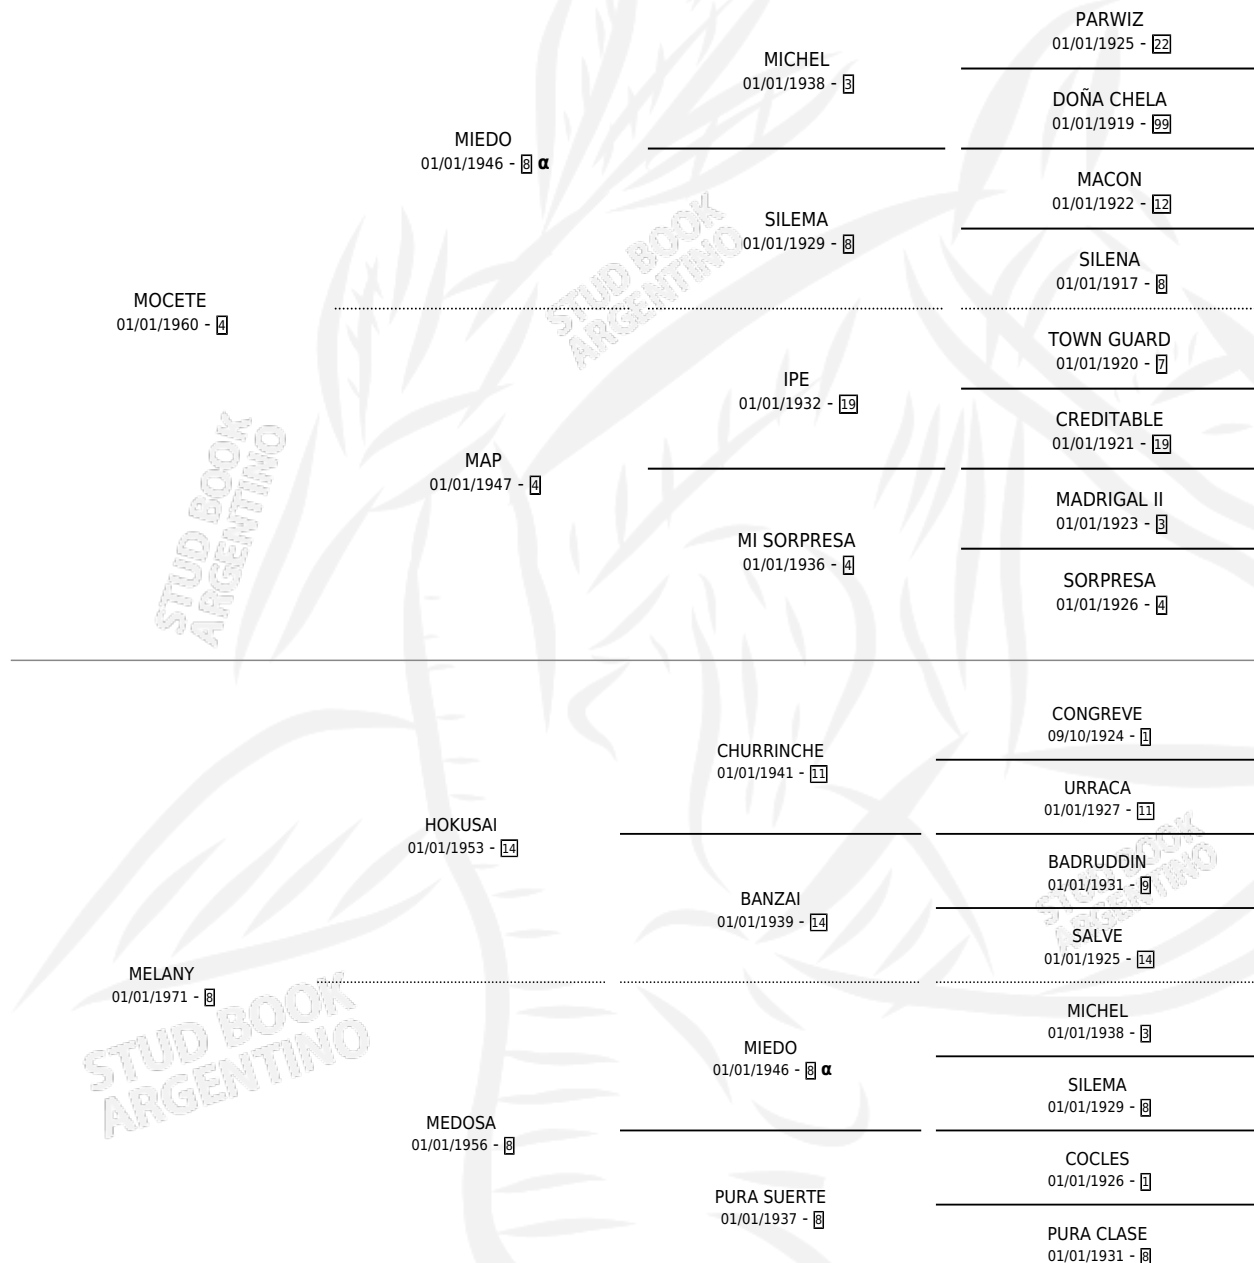

LA MANIA

por **MOCETE** y **MELANY** por **HOKUSAI**

Argentina · Hembra · Alazan Tostado · SP · 01/01/1979
Familia 8-a · Volumen 30

ESTADO

TIPIFICACIÓN SANGUÍNEA	X
TIPIFICACIÓN POR ADN	X
PASAPORTE	X
IDENTIFICACIÓN POR MICROCHIP	X
REPRODUCTOR	✓

Lugar de nacimiento: Campo particular

Criador: Sin dato

~

HIJOS

	MACHOS	HEMBRAS
3 NACIERON	1	2
2 CORRIERON	1	1

SIN ACTUACIONES

PEDIGREE

INBREEDING : α

S

cimientos 3 / Efectividad 30.00%

PADRILLO	PRODUCTO	CRIADOR	1ER SERVICIO	ÚLTIMO SERVICIO
FRISBEE	∅		25/08/1997	03/09/1997
LA MANIA				
FRISBEE	∅		26/11/1996	28/11/1996
Datos oficiales del Stud Book Argentino				
TIO ADOLFO	∅		06/12/1993	10/12/1993
Documento generado el 02/05/2026				
KASTLER	∅		16/11/1991	18/11/1991
studbook.org.ar				
KASTLER	∅		20/11/1988	20/11/1988
KASTLER	LOS CAMILOS (M A, 12/11/1988)	SIN DATO	17/11/1987	19/11/1987
KASTLER	∅		10/10/1986	12/10/1986
KASTLER	KASNIA (H A, 02/10/1986)	SIN DATO	10/10/1985	12/10/1985
KASTLER	SARYDITH (H A, 02/10/1985) •MURIÓ EL 07/07/1986•	SIN DATO		
MALEVAJE	∅			