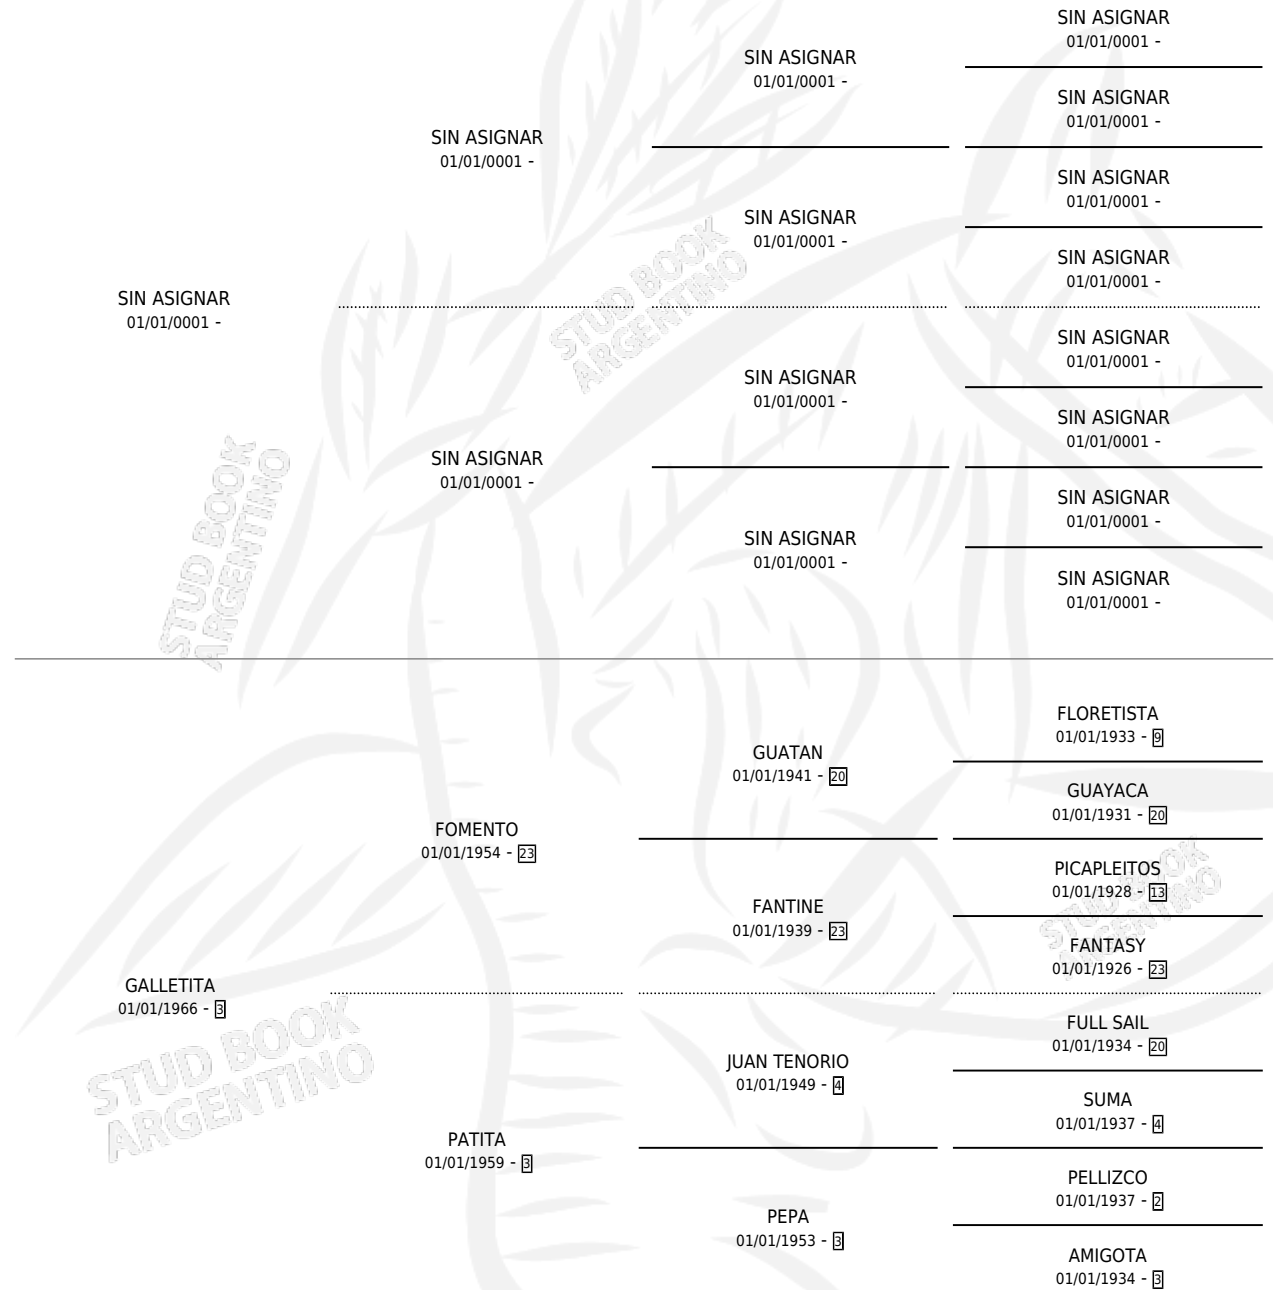

DOMINICA

PEDIGREE

por SIN ASIGNAR y GALLETITA por FOMENTO

Argentina · Hembra · Tordillo · SP · 01/01/1979
Familia 3-h · Volumen 30

ESTADO

TIPIFICACIÓN SANGUÍNEA	X
TIPIFICACIÓN POR ADN	X
PASAPORTE	X
IDENTIFICACIÓN POR MICROCHIP	X
REPRODUCTOR	✓

Lugar de nacimiento: Campo particular
Criador: Loma Chica

~

HIJOS

	MACHOS	HEMBRAS
2 NACIERON	1	1
1 CORRIERON	0	1

SIN ACTUACIONES