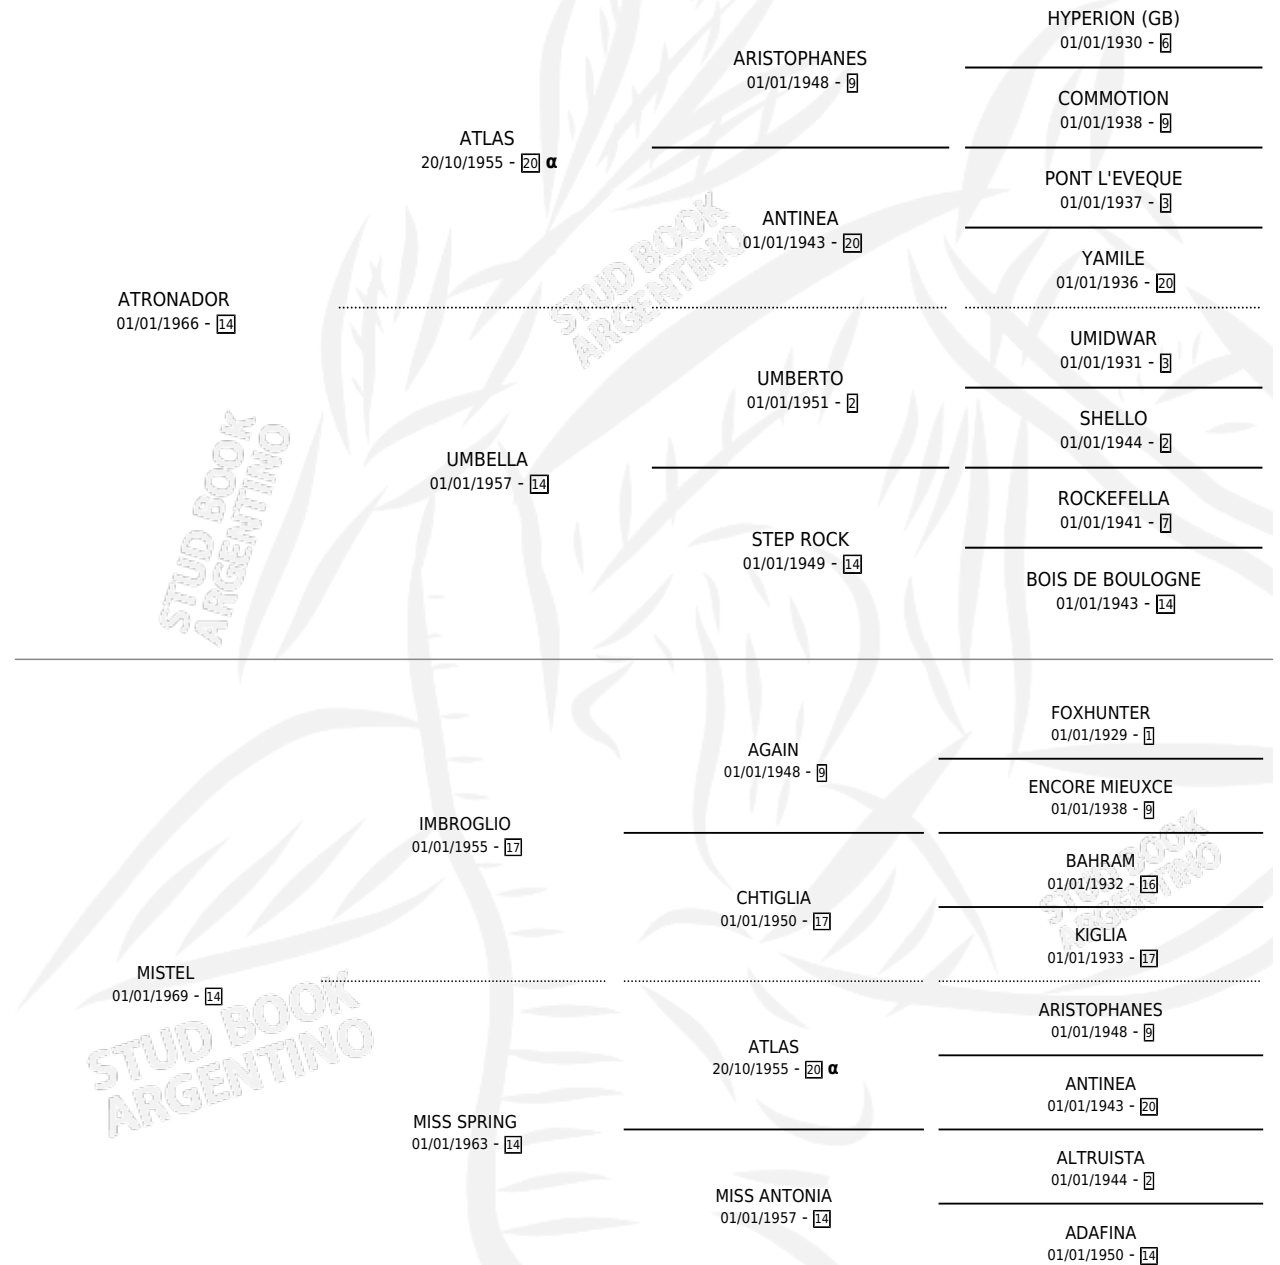

RETUMBADOR

por ATRONADOR y MISTEL por IMBROGLIO

Argentina · Macho · No Consigna · SP · 01/01/1979
Familia 14-f · Volumen 30

ESTADO

TIPIFICACIÓN SANGUÍNEA	X
TIPIFICACIÓN POR ADN	X
PASAPORTE	X
IDENTIFICACIÓN POR MICROCHIP	X
REPRODUCTOR	X

Lugar de nacimiento: Campo particular

Criador: Sin dato

PEDIGREE

INBREEDING : α

CAMPAÑA

Solo carreras oficiales de Argentina

POR EDAD

EDAD	CC	1°	2°	3°	4°	5°	NP	CLC	CLG	CLCG1	CLGG1	IMPORTE	GANANCIA / CC
4 AÑOS	1	1	0	0	0	0	0	0	0	0	0	\$0	\$0
TOTALES	1	1	0	0	0	0	0	0	0	0	0	\$0	\$0
%		100%	0.0%	0.0%	0.0%	0.0%	0.0%	0.0%	0.0%	0.0%	0.0%		