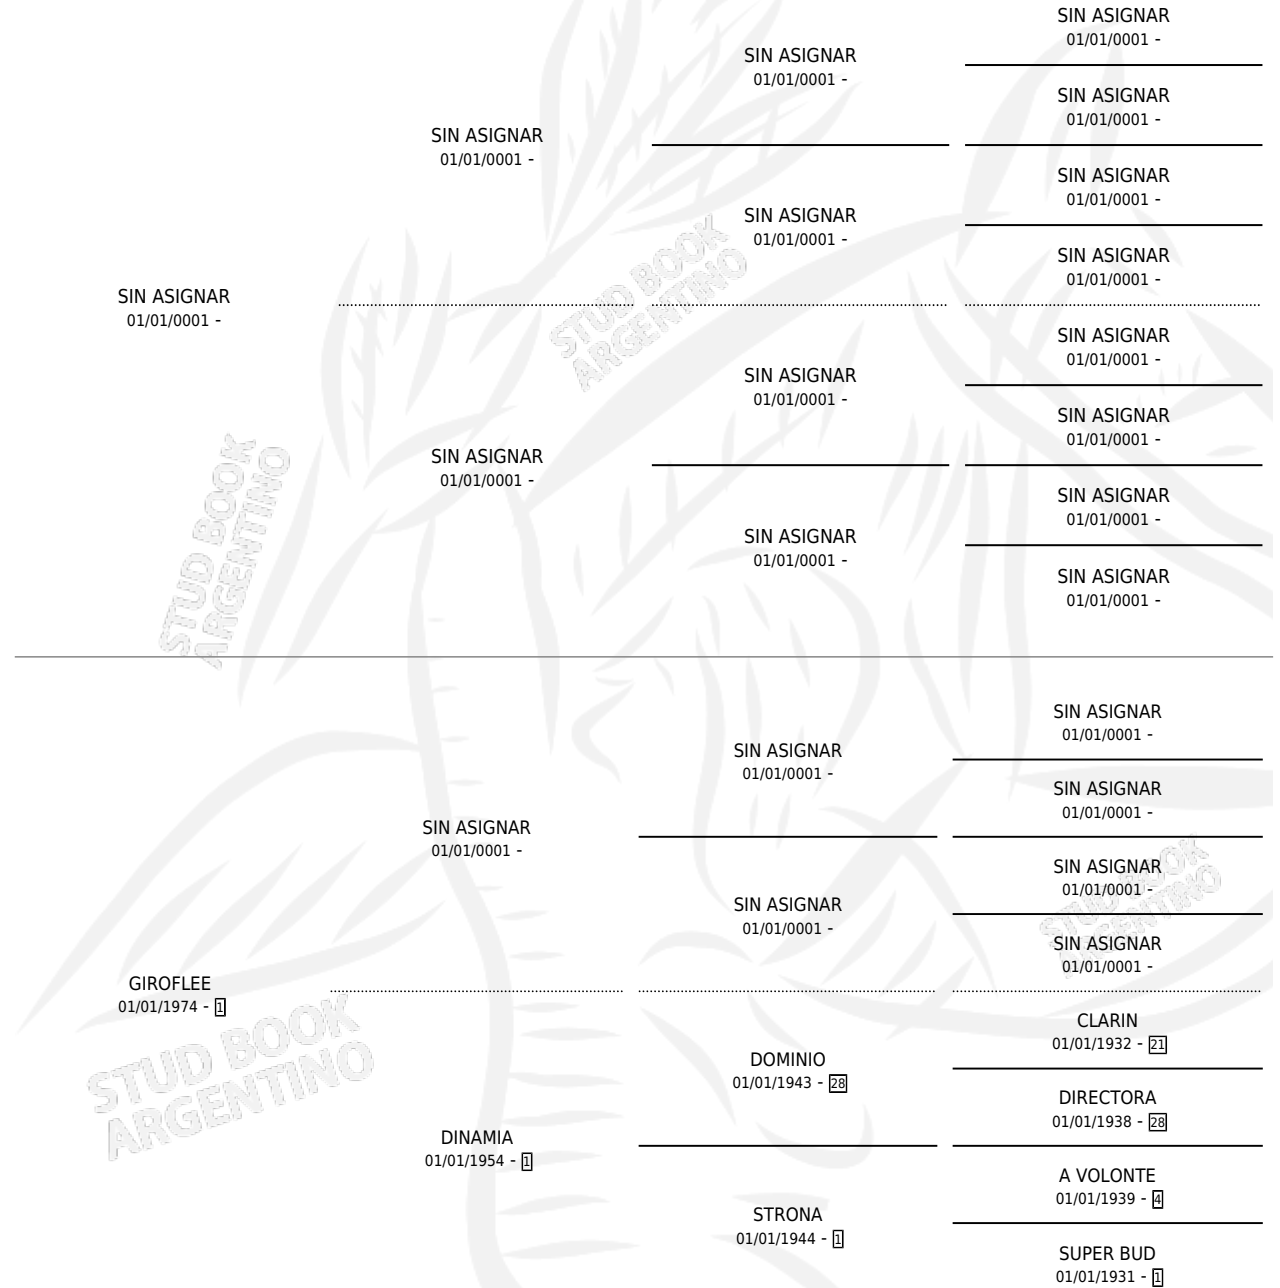

MAROLINA

por SIN ASIGNAR y GIROFLEE por SIN ASIGNAR

Argentina · Hembra · Alazan · SP · 01/01/1979
Familia 1-e · Volumen 30

ESTADO

TIPIFICACIÓN SANGUÍNEA	X
TIPIFICACIÓN POR ADN	X
PASAPORTE	X
IDENTIFICACIÓN POR MICROCHIP	X
REPRODUCTOR	✓

Lugar de nacimiento: Campo particular

Criador: Sin dato

~

HIJOS

	MACHOS	HEMBRAS
1 NACIERON	0	1
SIN ACTUACIONES		

PEDIGREE