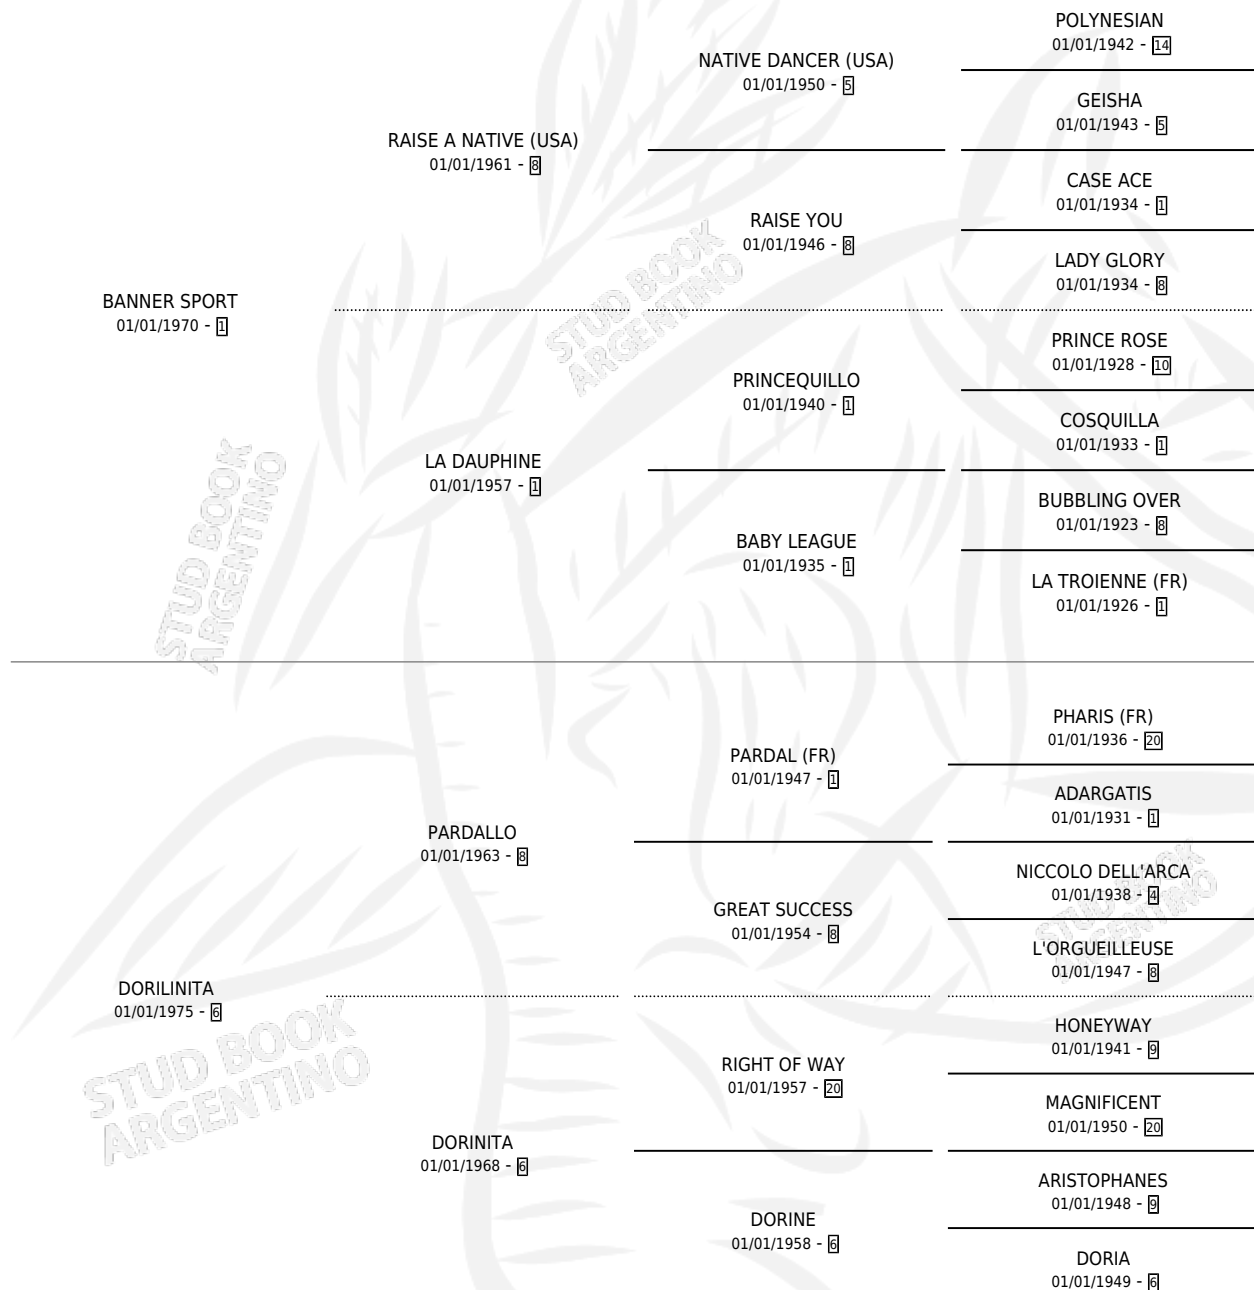

DORILINDA

por **BANNER SPORT** y **DORILINITA** por **PARDALLO**

Argentina · Hembra · Alazan · SP · 01/01/1979
Familia 6-a · Volumen 30

ESTADO

TIPIFICACIÓN SANGUÍNEA	X
TIPIFICACIÓN POR ADN	X
PASAPORTE	X
IDENTIFICACIÓN POR MICROCHIP	X
REPRODUCTOR	✓

Lugar de nacimiento: Campo particular

Criador: Sin dato

~

HIJOS

	MACHOS	HEMBRAS
3 NACIERON	1	2
1 CORRIERON	1	0
1 GANARON	1	0
0 GANADORES CL	0 GANADORES GR	0 GANADORES G1

PEDIGREE