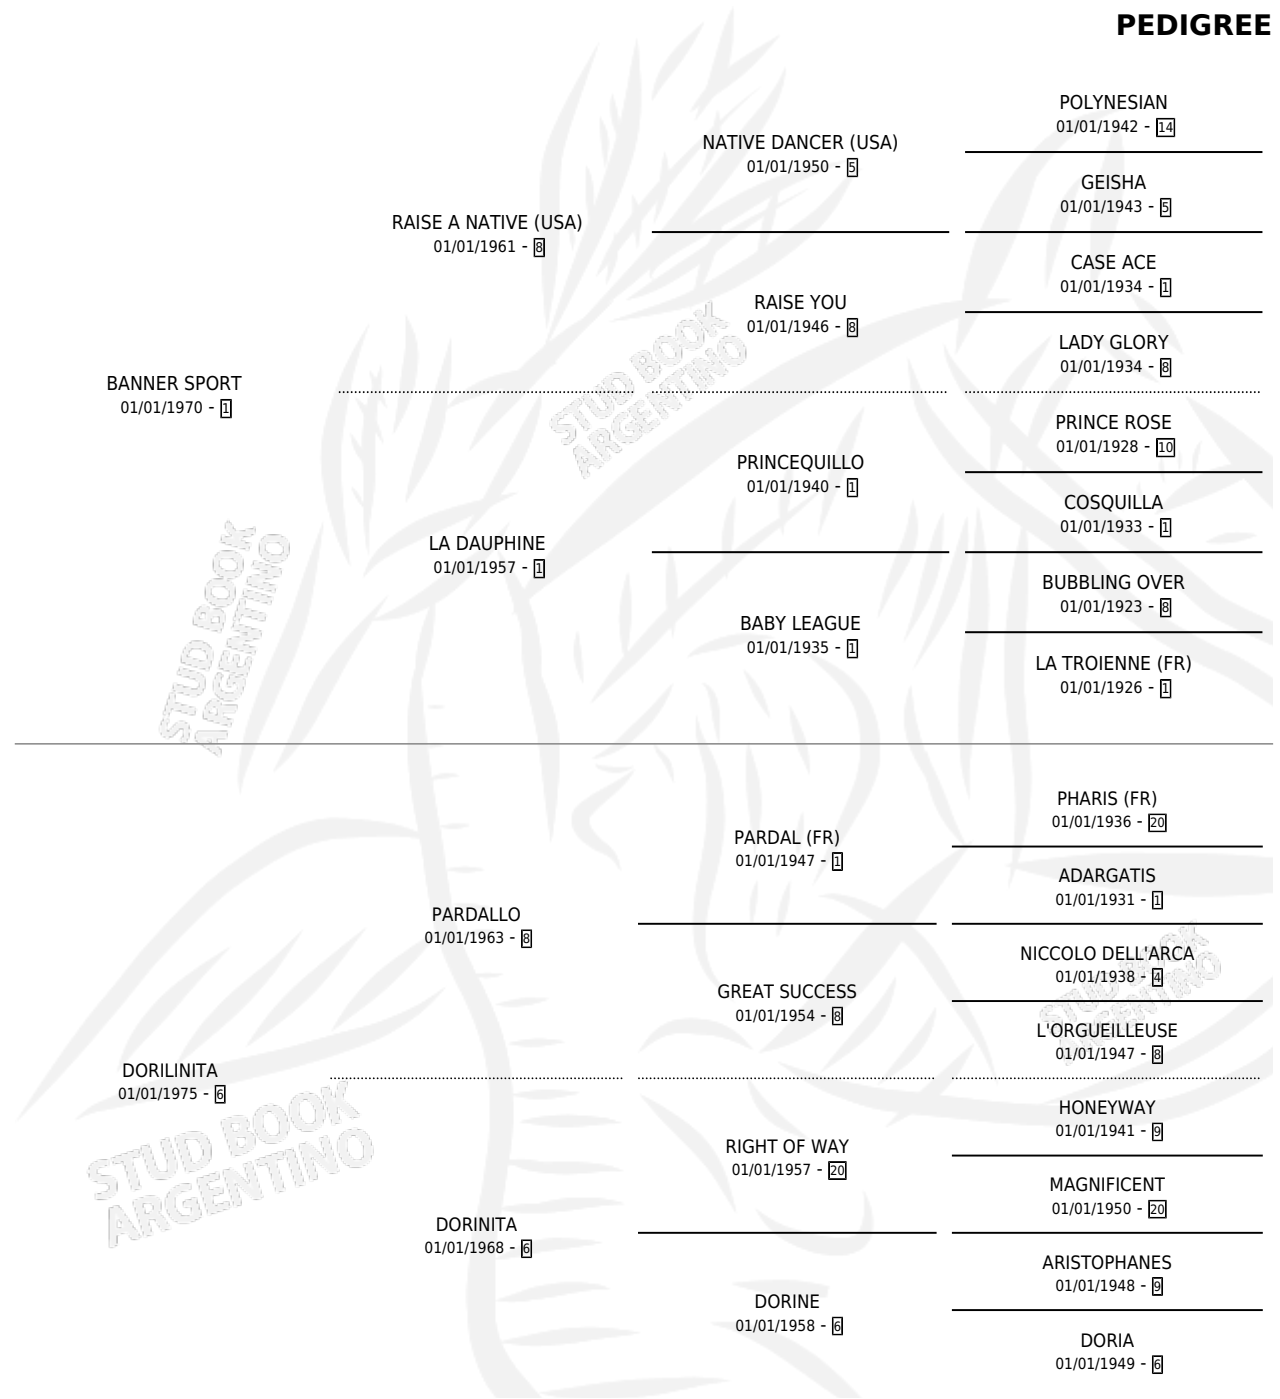

DORILINDA

PEDIGREE

por **BANNER SPORT** y **DORILINITA** por **PARDALLO**

Argentina · Hembra · Alazan · SP · 01/01/1979
Familia 6-a · Volumen 30

ESTADO

TIPIFICACIÓN SANGUÍNEA	X
TIPIFICACIÓN POR ADN	X
PASAPORTE	X
IDENTIFICACIÓN POR MICROCHIP	X
REPRODUCTOR	✓

Lugar de nacimiento: Campo particular

Criador: Sin dato

~

HIJOS

	MACHOS	HEMBRAS
3 NACIERON	1	2
1 CORRIERON	1	0
1 GANARON	1	0
0 GANADORES CL	0 GANADORES GR	0 GANADORES G1