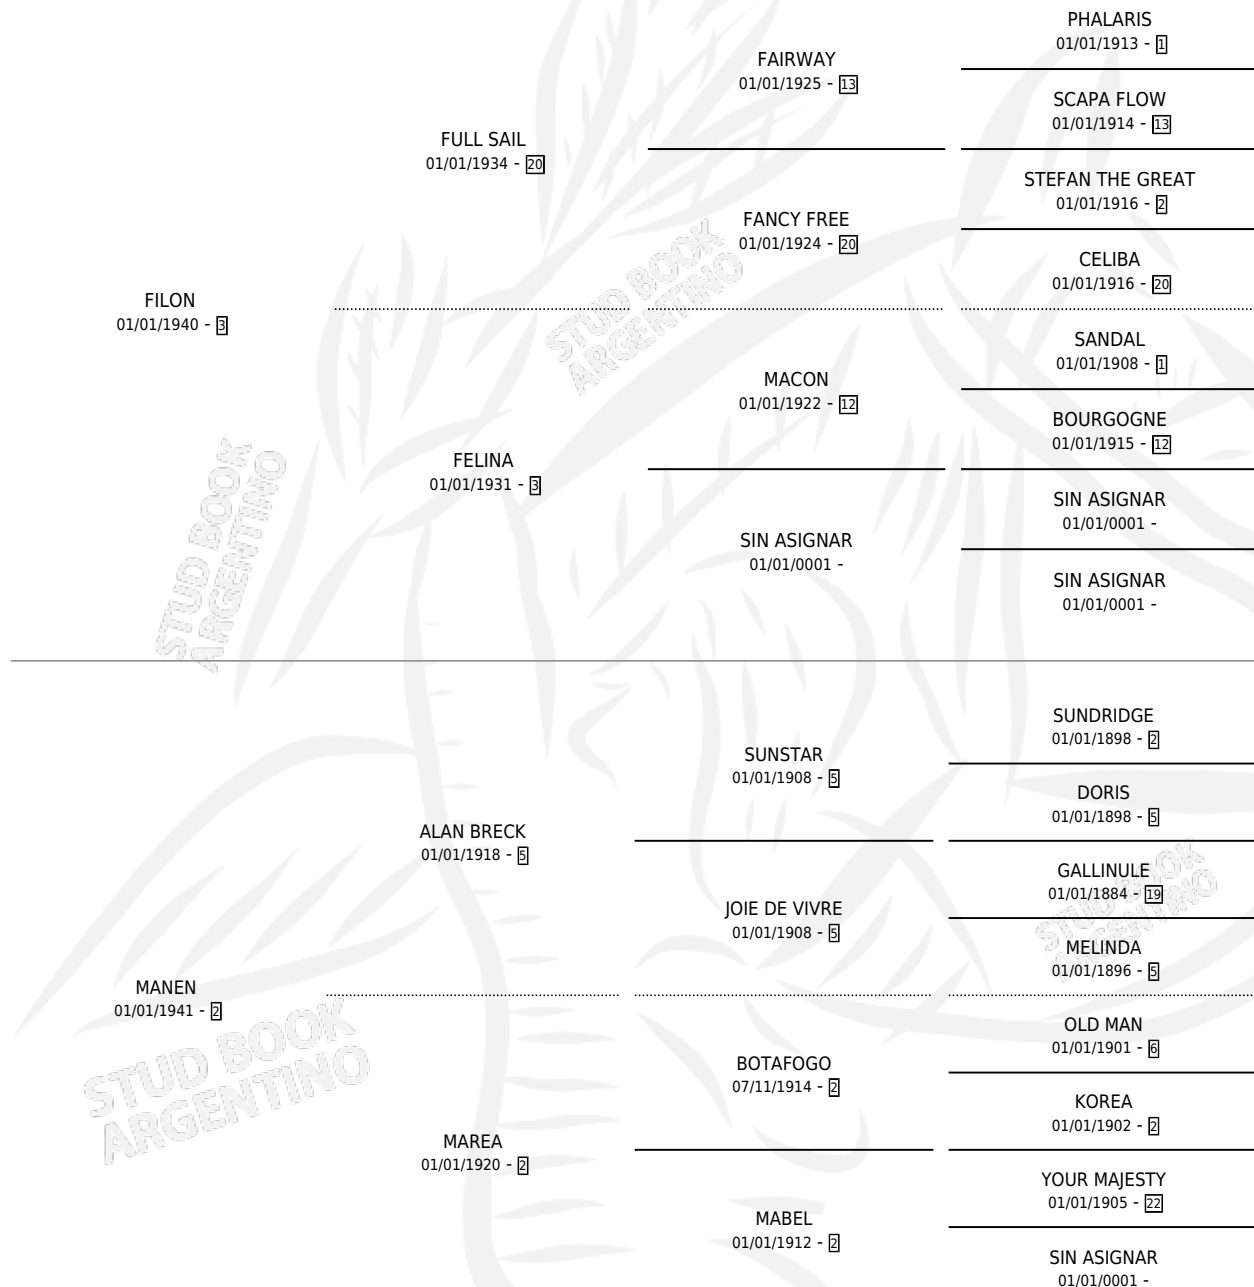

MUCHACHON

por **FILON** y **MANEN** por **ALAN BRECK**

Argentina · Macho · Alazan Tostado · SP · 01/01/1947
Familia 2-m · Volumen 19

ESTADO

TIPIFICACIÓN SANGUÍNEA	X
TIPIFICACIÓN POR ADN	X
PASAPORTE	X
IDENTIFICACIÓN POR MICROCHIP	X
REPRODUCTOR	X

Lugar de nacimiento: Campo particular

Criador: Sin dato

~

HIJOS

	MACHOS	HEMBRAS
3 NACIERON	0	3
SIN ACTUACIONES		

PEDIGREE

MUCHACHON

Datos oficiales del Stud Book Argentino