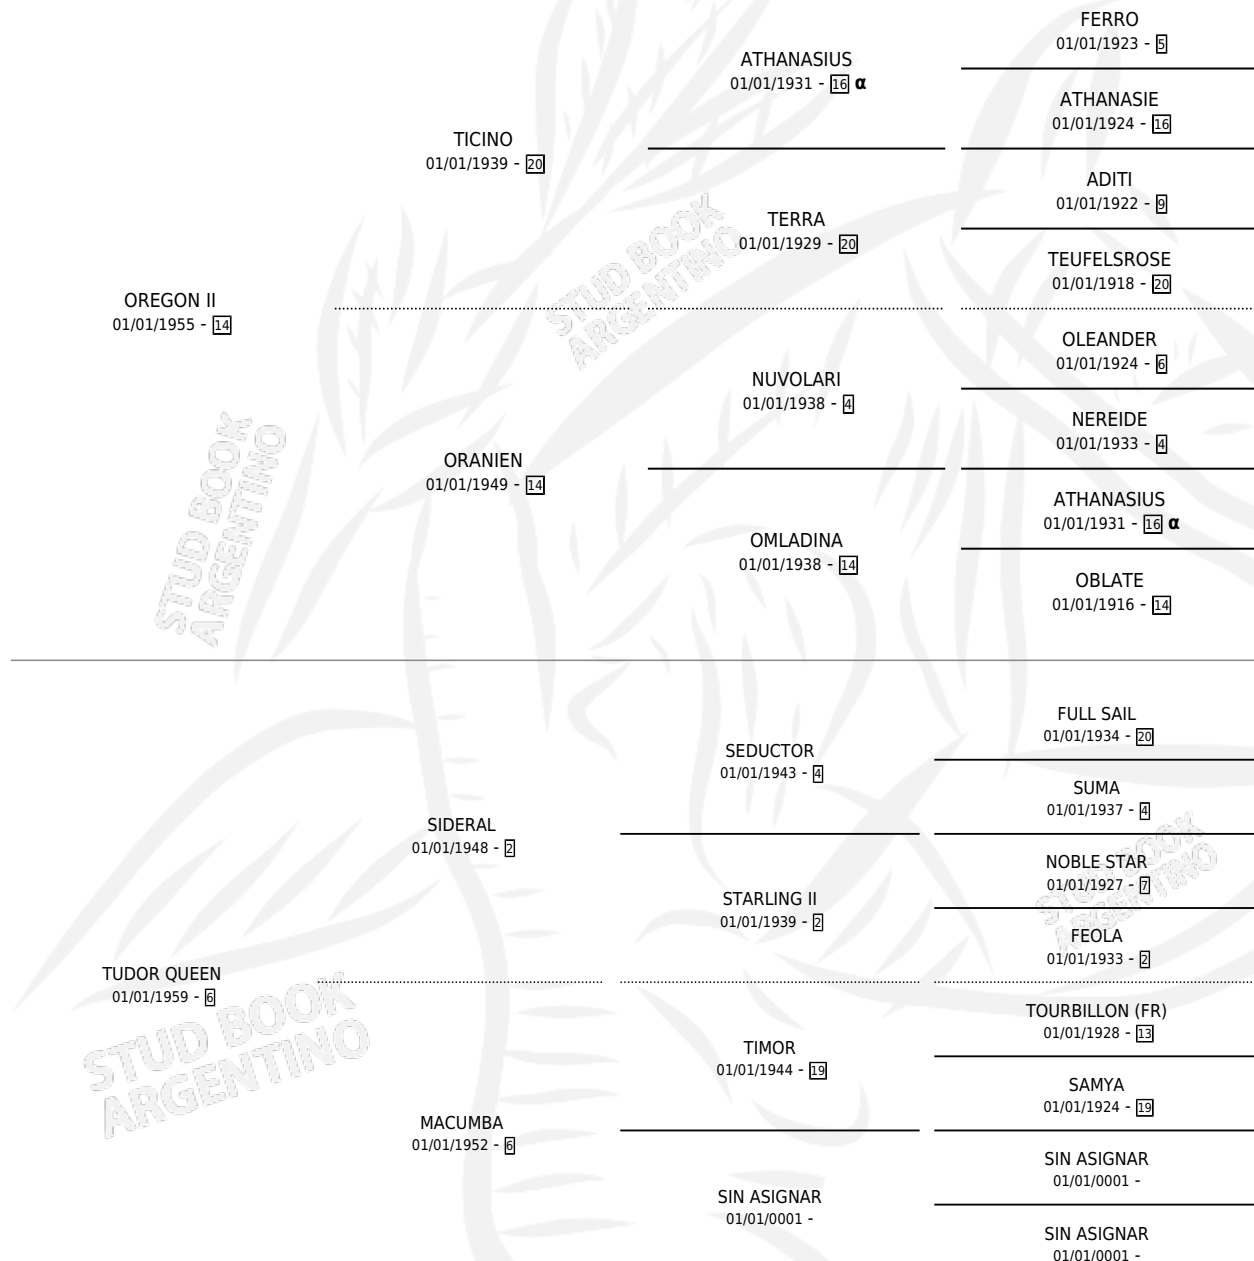

# LADY ILWA

por OREGON II y TUDOR QUEEN por SIDERAL

Argentina · Hembra · Zaino Doradillo · SP · 30/10/1965  
Familia 6-a · Volumen 25

## ESTADO

TIPIFICACIÓN SANGUÍNEA	X
TIPIFICACIÓN POR ADN	X
PASAPORTE	X
IDENTIFICACIÓN POR MICROCHIP	X
REPRODUCTOR	✓

**Lugar de nacimiento:** Campo particular

**Criador:** Sin dato

~

## HIJOS

	MACHOS	HEMBRAS
6 NACIERON	0	6
2 CORRIERON	0	2
2 GANARON	0	2
<b>0</b> GANADORES CL	<b>0</b> GANADORES GR	<b>0</b> GANADORES G1

## PEDIGREE

INBREEDING : α

S

cimientos 6 / Efectividad 37.50%

PADRILLO	PRODUCTO	CRIADOR	1ER SERVICIO	ÚLTIMO SERVICIO
SIN ASIGNAR	∅		31/12/1985	31/12/1985
<b>LADY ILWA</b>	∅			
LONDON BRIDGE	∅			
<b>Datos oficiales del Stud Book Argentino</b>				
Documento generado el 06/05/2026				
TILLMAN (USA)	∅			
studbook.org.ar				
TILLMAN (USA)	∅			
NEW NOBLE (USA)	∅			
RUNNING WORDS (GB)	∅			
BIG RAFF	∅			
FOUR FINGERS (USA)	∅			
TILLMAN (USA)	LADY FIRSTLING (H T, 10/10/1981)	SIN DATO		
RUNNING WORDS (GB)	LADY CAS (H ZC, 30/08/1977) •MURIÓ EL 05/01/1988•	SIN DATO		
FOUR FINGERS (USA)	LADY FLIRT (H A, 04/11/1974) •MURIÓ EL 27/07/1981•	SIN DATO		
BIG RAFF	LADY SPORT (H Z, 13/09/1973) •MURIÓ EL 01/07/2005•	SIN DATO		
FOUR FINGERS (USA)	LADY FINGER (H A, 06/10/1971) •MURIÓ EL 01/07/2003•	BALLESTER SANTIAGO		
AHASCRAUGH	LALAFUTA (H Z, 26/10/1970) •MURIÓ EL 01/07/2002•	SIN DATO		
CONEJO	∅			