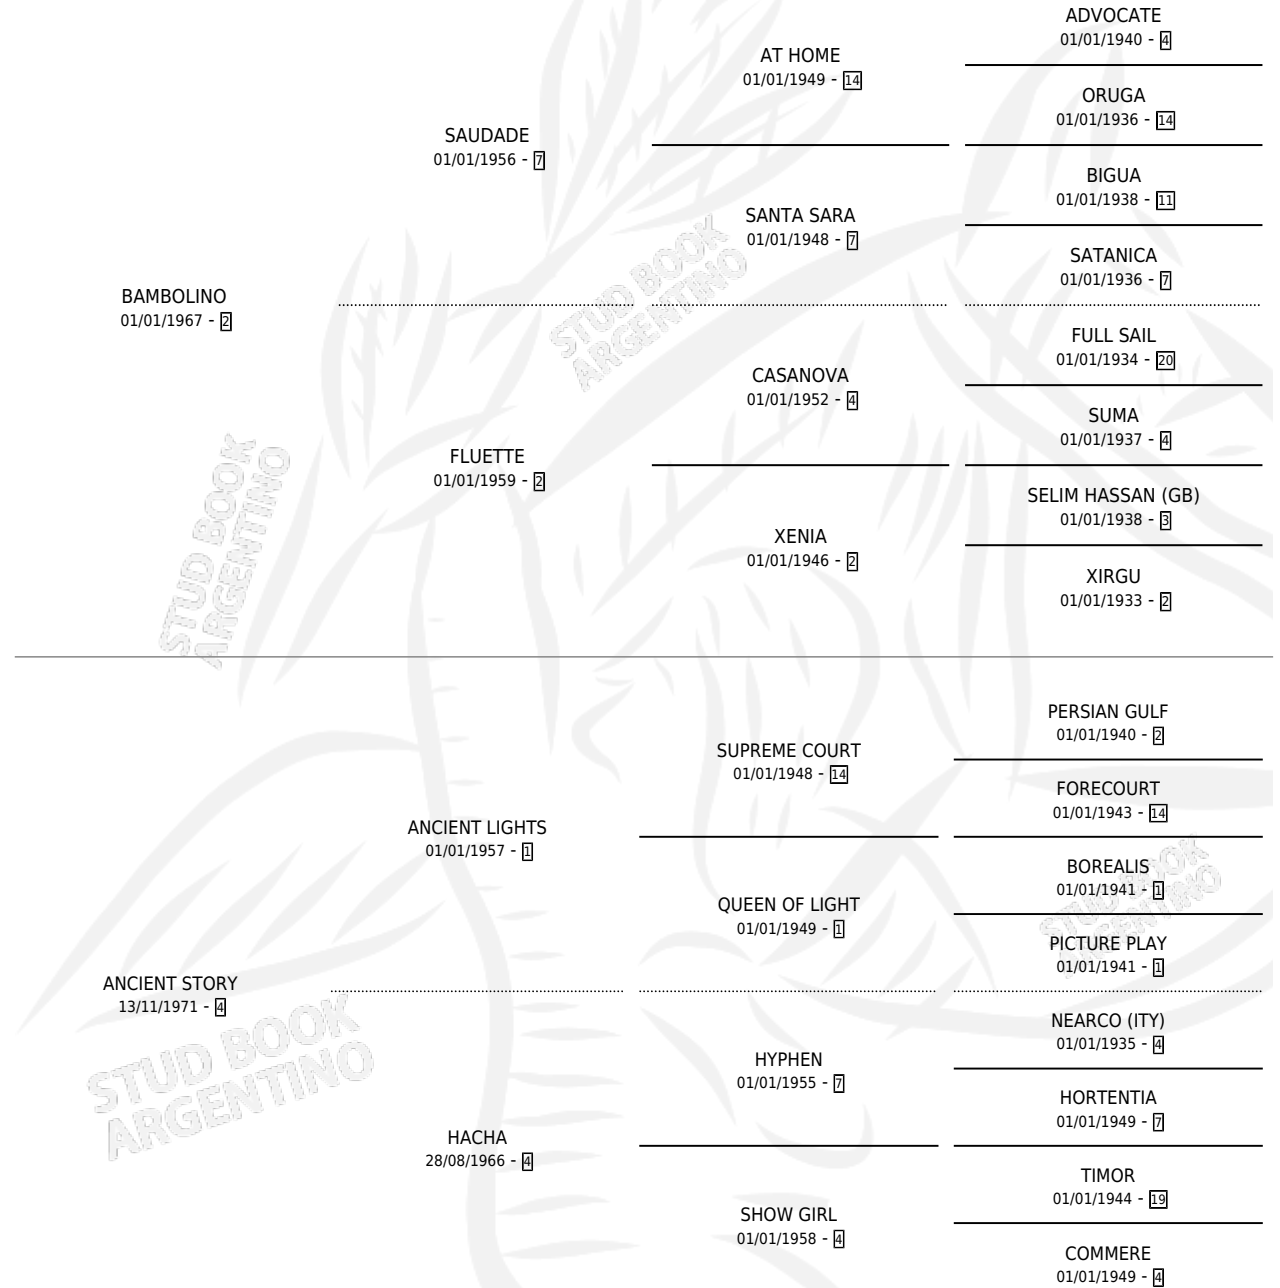

TRIGOYO

por **BAMBOLINO** y **ANCIENT STORY** por **ANCIENT LIGHTS**

Argentina · Macho · Zaino · SP · 25/10/1979
Familia 4-b · Volumen 30

ESTADO

TIPIFICACIÓN SANGUÍNEA	X
TIPIFICACIÓN POR ADN	X
PASAPORTE	X
IDENTIFICACIÓN POR MICROCHIP	X
REPRODUCTOR	X

Lugar de nacimiento: Campo particular

Criador: Sin dato

PEDIGREE