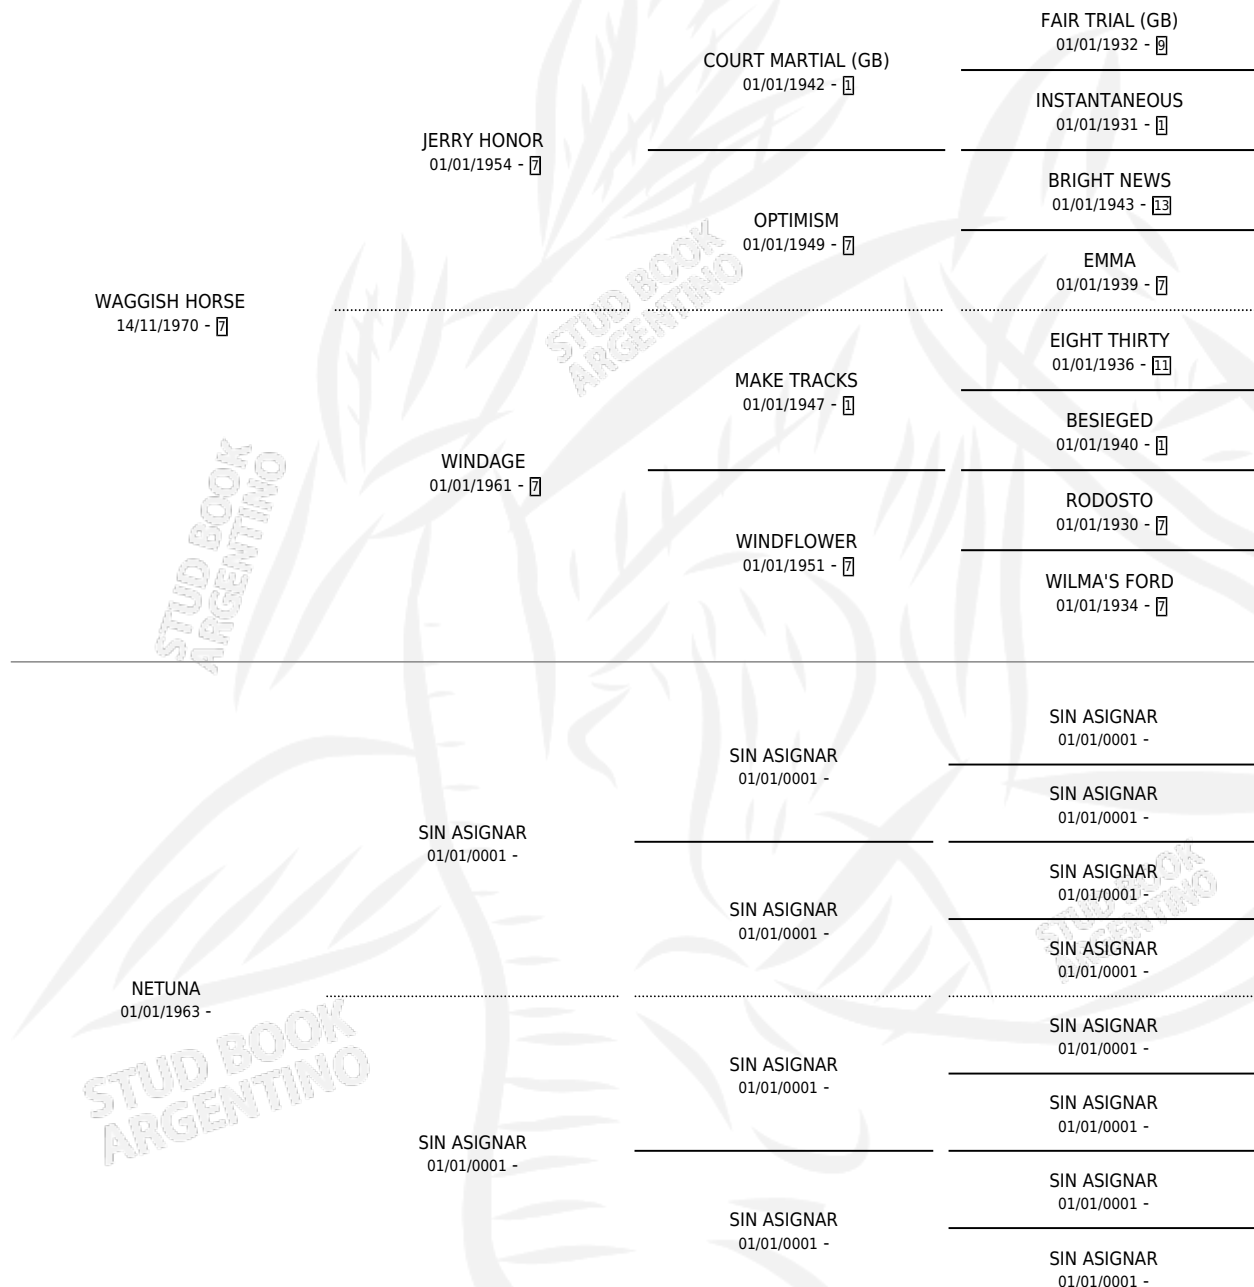

MADDER HORSE

por WAGGISH HORSE y NETUNA por SIN ASIGNAR

Argentina · Hembra · Tordillo · SP · 18/10/1979
 Familia · Volumen 30

ESTADO

TIPIFICACIÓN SANGUÍNEA	X
TIPIFICACIÓN POR ADN	X
PASAPORTE	X
IDENTIFICACIÓN POR MICROCHIP	X
REPRODUCTOR	✓

Lugar de nacimiento: Campo particular

Criador: Sin dato

~

HIJOS

	MACHOS	HEMBRAS
1 NACIERON	0	1
1 CORRIERON	0	1
1 GANARON	0	1
0 GANADORES CL	0 GANADORES GR	0 GANADORES G1

PEDIGREE

S

mientos 1 / Efectividad 20.00%

PADRILLO	PRODUCTO	CRIADOR	1ER SERVICIO	ÚLTIMO SERVICIO
MARK HOPKINS	Ø		26/08/1986	17/11/1986
MADDER HORSE	Ø		17/11/1985	31/12/1985
Datos oficiales del Stud Book Argentino				
SILVER	MONICA SILVER (H Z, 25/10/1984)	SIN DATO		
Documentado en el 09/05/2026				
MARK HOPKINS	Ø			
studbook.org.ar				
HEREO	Ø			