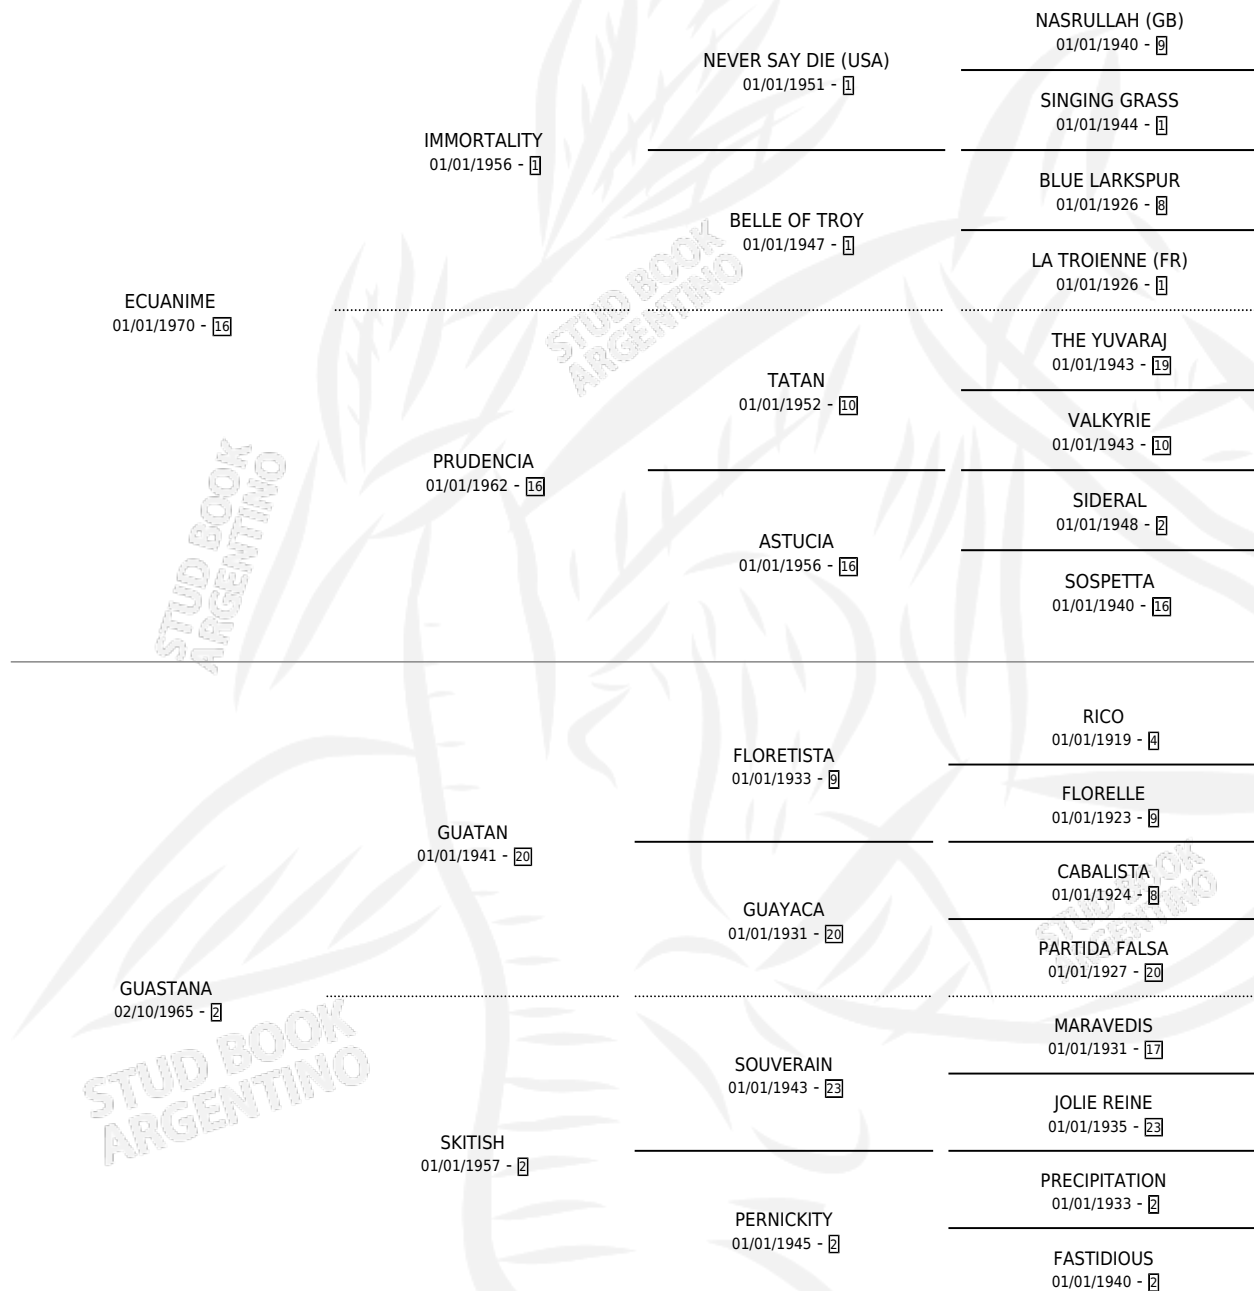

ECOLOGIA

por **ECUANIME** y **GUASTANA** por **GUATAN**

Argentina · Hembra · Zaino · SP · 30/09/1979
Familia 2-e · Volumen 30

ESTADO

TIPIFICACIÓN SANGUÍNEA	X
TIPIFICACIÓN POR ADN	X
PASAPORTE	X
IDENTIFICACIÓN POR MICROCHIP	X
REPRODUCTOR	X

Lugar de nacimiento: Campo particular

Criador: Sin dato

PEDIGREE

CAMPAÑA

Solo carreras oficiales de Argentina

POR EDAD

EDAD	CC	1°	2°	3°	4°	5°	NP	CLC	CLG	CLCG1	CLGG1	IMPORTE	GANANCIA / CC
3 AÑOS	2	2	0	0	0	0	0	0	0	0	0	\$0	\$0
TOTALES	2	2	0	0	0	0	0	0	0	0	0	\$0	\$0
%		100%	0.0%	0.0%	0.0%	0.0%	0.0%	0.0%	0.0%	0.0%	0.0%		