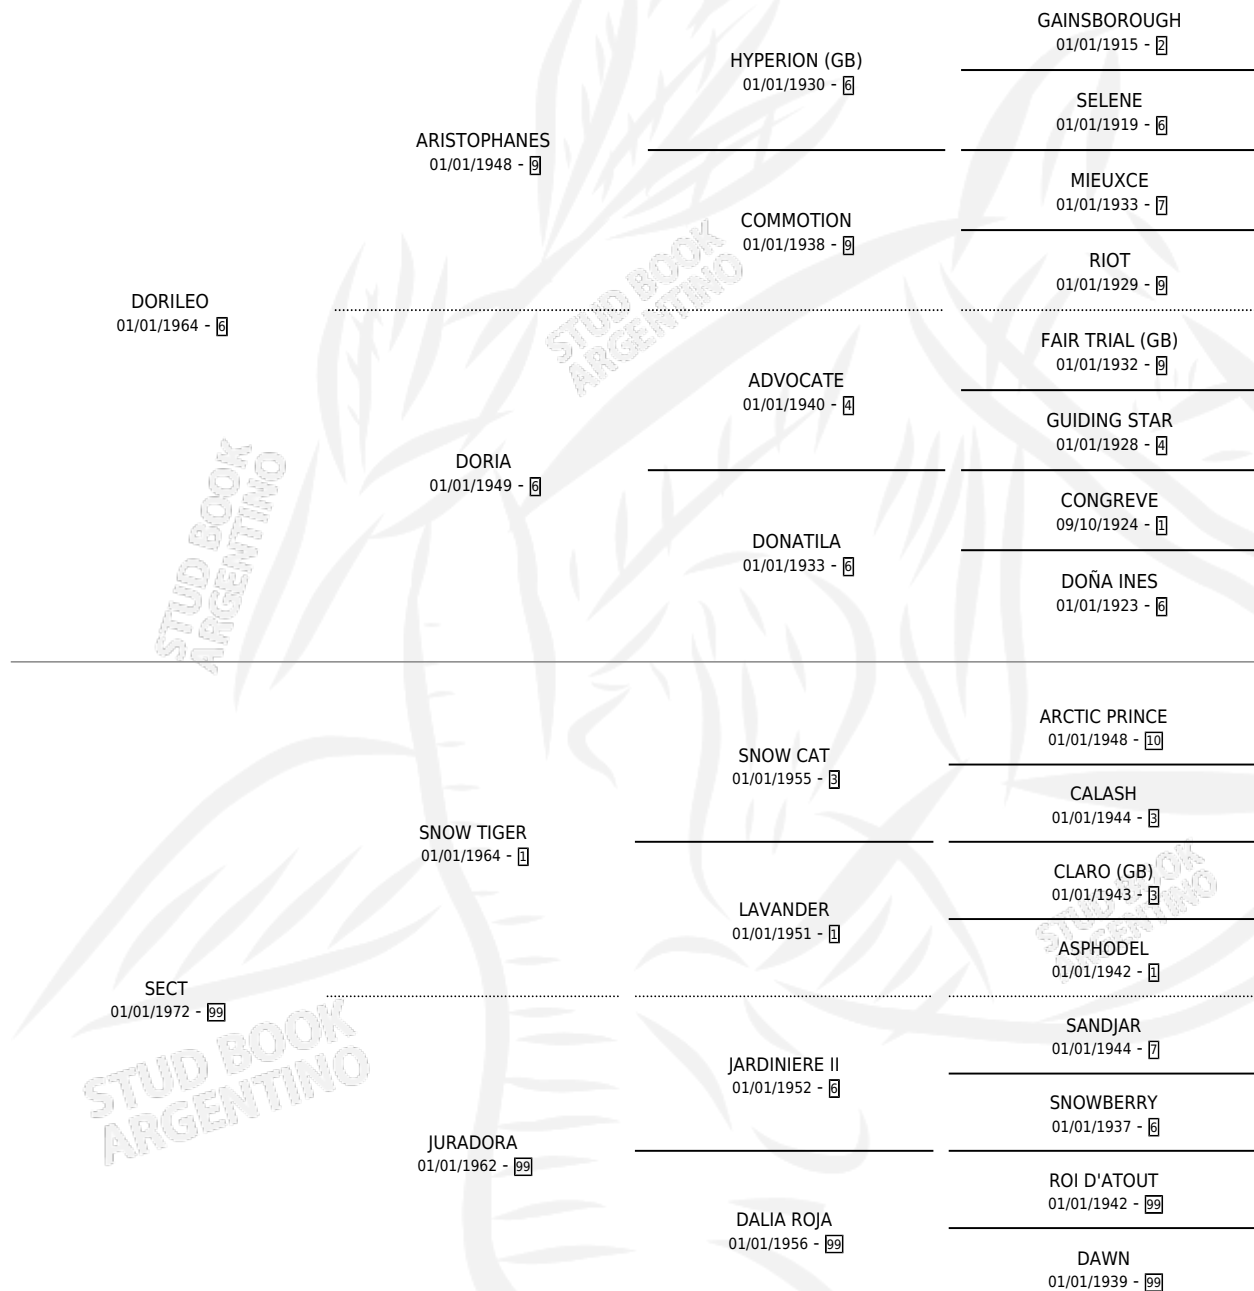

BONEJU

por **DORILEO** y **SECT** por **SNOW TIGER**

Argentina · Hembra · Zaino · SP · 01/01/1979
Familia 99 · Volumen 30

ESTADO

TIPIFICACIÓN SANGUÍNEA	X
TIPIFICACIÓN POR ADN	X
PASAPORTE	X
IDENTIFICACIÓN POR MICROCHIP	X
REPRODUCTOR	✓

Lugar de nacimiento: Campo particular

Criador: Sin dato

~

HIJOS

	MACHOS	HEMBRAS
2 NACIERON	1	1
1 CORRIERON	1	0
1 GANARON	1	0
0 GANADORES CL	0 GANADORES GR	0 GANADORES G1

PEDIGREE

S

mientos 2 / Efectividad 66.67%

PADRILLO	PRODUCTO	CRIADOR	1ER SERVICIO	ÚLTIMO SERVICIO
ARROLLADOR	∅		27/10/1985	30/10/1985
BONEJU DALRY (CB)	DAYS OF GLORY (H ZN, 15/09/1984)	SIN DATO		
Datos oficiales del Stud Book Argentino EL ANDALUZ	FRENOPATICO (M ZD, 21/10/1985)	SIN DATO		