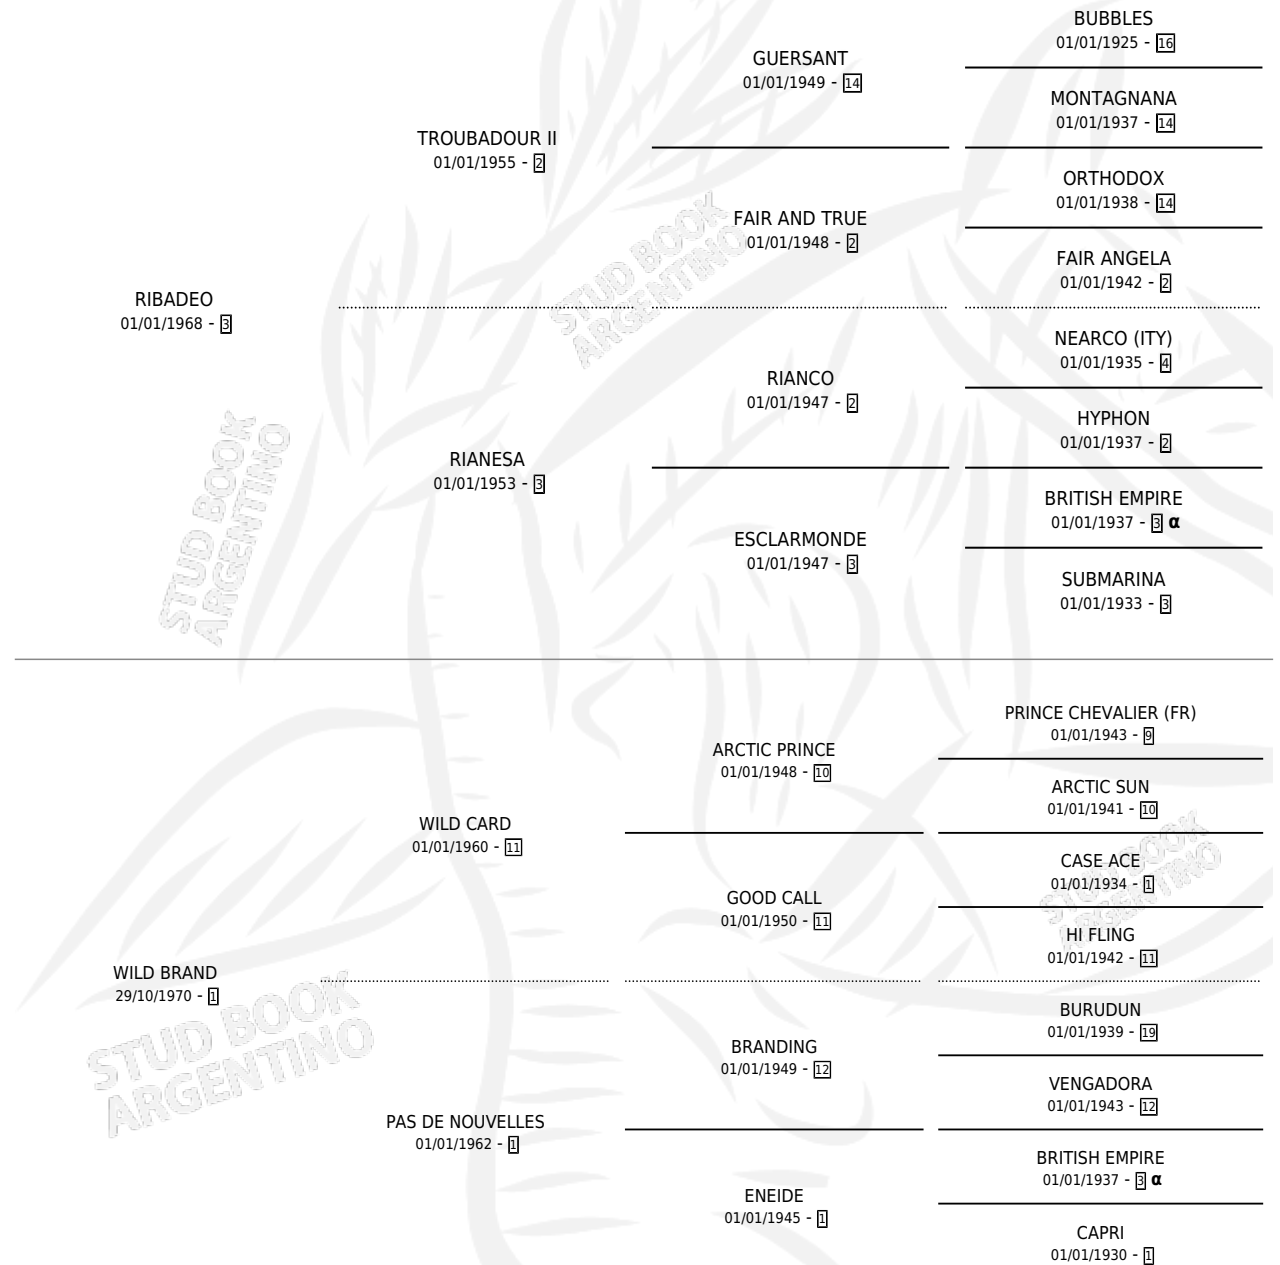

YOLI

por RIBADEO y WILD BRAND por WILD CARD

Argentina · Hembra · Zaino · SP · 07/10/1979
Familia 1-I · Volumen 30

ESTADO

TIPIFICACIÓN SANGUÍNEA	X
TIPIFICACIÓN POR ADN	X
PASAPORTE	X
IDENTIFICACIÓN POR MICROCHIP	X
REPRODUCTOR	✓

Lugar de nacimiento: Campo particular

Criador: Sin dato

~

HIJOS

	MACHOS	HEMBRAS
4 NACIERON	2	2
SIN ACTUACIONES		

PEDIGREE

INBREEDING : α

S

mientos 4 / Efectividad 44.44%

PADRILLO	PRODUCTO	CRIADOR	1ER SERVICIO	ÚLTIMO SERVICIO
NATIVO BRAVO	PEQUEÑA RI (H Z, 28/11/1994)	SIN DATO	21/09/1993	18/12/1993
NATIVO BRAVO	MANUELA-RI (H Z, 11/09/1993)	SIN DATO	07/08/1992	30/09/1992
STAR HONOR	MURIÓ EL 20/04/1995		06/10/1990	07/10/1990
starbook.org.ar	HILARION-RI (M Z, 03/11/1989)	SIN DATO	12/11/1988	12/11/1988
VARYI-RI	METODY RI (M ZN, 12/10/1988)	SIN DATO	13/10/1987	13/10/1987
FILIPO	∅		17/08/1986	20/10/1986
VARYI-RI	∅		05/10/1985	08/10/1985
FILIPO	∅			
FILIPO	∅			