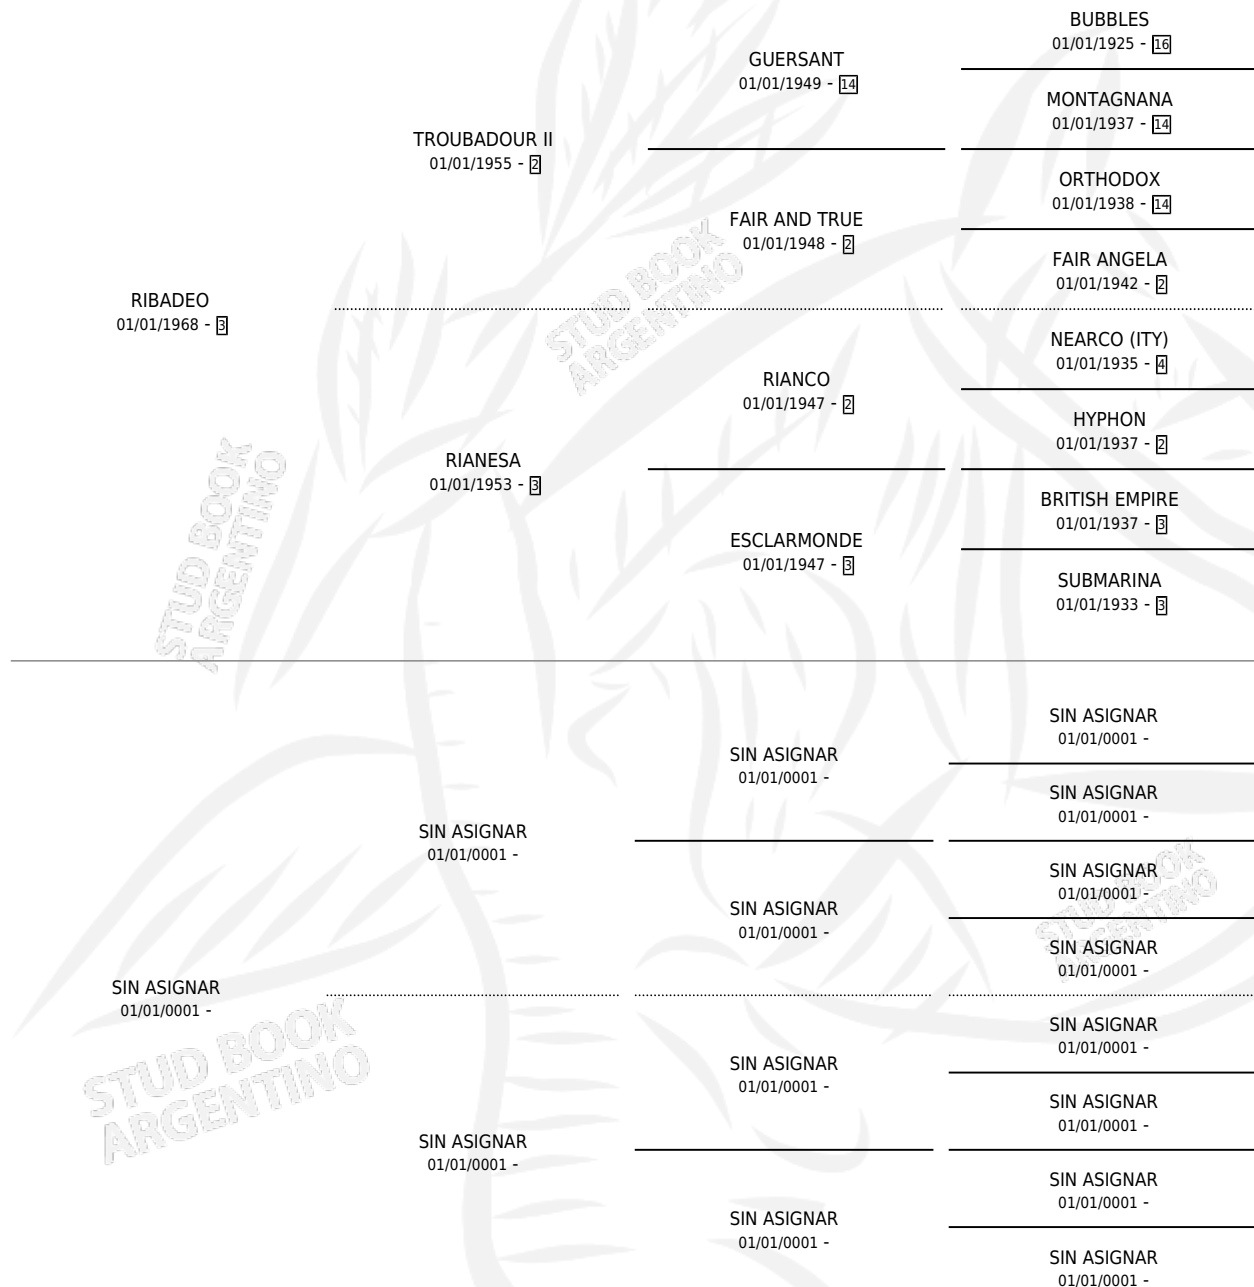

FRER'S

por RIBADEO y SIN ASIGNAR por SIN ASIGNAR

Argentina · Hembra · No Consigna · SP · 24/10/1979
Familia · Volumen 30

ESTADO

TIPIFICACIÓN SANGUÍNEA	X
TIPIFICACIÓN POR ADN	X
PASAPORTE	X
IDENTIFICACIÓN POR MICROCHIP	X
REPRODUCTOR	X

Lugar de nacimiento: Campo particular

Criador: Sin dato

PEDIGREE

EXPORTACIÓN / IMPORTACIÓN

FECHA	MOVIMIENTO	PAÍS
01/03/1985	EXPORTADO	ESTADOS UNIDOS

~

CAMPAÑA

Solo carreras oficiales de Argentina